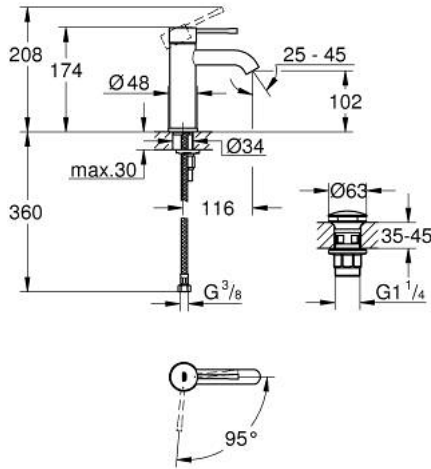

ESSENCE 24 179 001 خلاط حوض بمقبض فردي بقياس 1/2 بوصة مقاس صغير

وصف المنتج:

- اللون: كروم
- قلب سيراميك GROHE SilkMove 28 مم
- OpenCold - cold water flow in mid-lever position
- مع محدد درجة حرارة
- طلاء كروم GROHE LongLife
- تقنية GROHE EcoJoy لمياه أقل وتدفق ممتاز
- maximum flow rate (at 3 bar): 5 l/min
- نظام التركيب GROHE QuickFix Plus
- الجسم الأملس
- طقم تصريف بقياس للفتح بالضغط
- خراطيم توصيل مرنة

ESSENCE 24 179 001 خلاط حوض بمقبض فردي بقياس 1/2 بوصة مقاس صغير

الآن - 2021 ريم سي د, قطع الغيار

1: مقبض (46918000 رقم الطلب)

2: حلقة تركيب (46715000 رقم الطلب)

3: خرطوشة (46580000 رقم الطلب)

4: فلتر مياه (48270000 رقم الطلب)

5: غطاء منقوب من المنتصف (48603000 رقم الطلب)

6: طقم تركيب ساق (46645000 رقم الطلب)

7: طقم تصريف بقابس للفتح بالضغط (65807000 رقم الطلب)

8: مفتاح تحميل* (19017000 رقم الطلب)

* إكسسوارات* اختيارية*