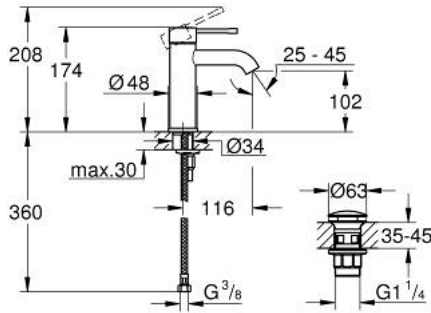

ESSENCE 24 179 001 خلاط حوض بمقبض فردي بقياس 1/2 بوصة مقاس صغير

وصف المنتج:

• اللون: كروم

• قلب سيراميك GROHE SilkMove 28 مم

• EcoMode - cold water flow in mid-lever position saves energy

• مع محدد درجة حرارة

• طلاء كروم GROHE LongLife

• تقنية GROHE EcoJoy لمياه أقل وتدفق ممتاز

• maximum flow rate (at 3 bar): 5 l/min

• نظام التركيب GROHE QuickFix Plus

• الجسم الأملس

• طقم تصريف بقياس للفتح بالضغط

• خراطيم توصيل مرنة

• replaces Essence basin mixer 23 797 001

ESSENCE 24 179 001 خلاط حوض بمقبض فردي بقياس 1/2 بوصة مقاس صغير

الآن - 2021 ريم سي د, قطع الغيار

1: مقبض (46918000 رقم الطلب)

2: حلقة تركيب (46715000 رقم الطلب)

3: خرطوشة (46580000 رقم الطلب)