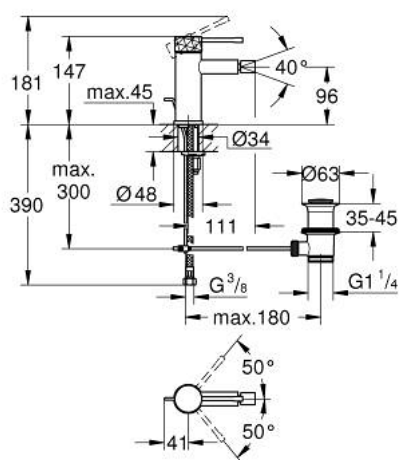

24 178 PF1 ESSENCE MITIGEUR MONOCOMMANDE 1/2" BIDET TAILLE S

DESCRIPTION DU PRODUIT

- Couleur: crafted chrome
- levier métal martelé
- GROHE SilkMove cartouche en céramique 28 mm
- avec limiteur de température
- GROHE LongLife finition durable
- GROHE EcoJoy économie d'eau
- débit maximum à 3 bars : 5 l/min
- GROHE FastFixation Plus installation ultra rapide
- mousseur à rotule
- tirette et garniture de vidage 1 1/4"
- flexibles de raccordement souples
- Showroom+ exclusive

24 178 PF1 ESSENCE MITIGEUR MONOCOMMANDE 1/2" BIDET TAILLE S

PIÈCES DE RECHANGE, mars 2024 – now

- 1: Levier (Numéro de commande 46917PF0)
- 2: Bague de fixation (Numéro de commande 46715000)
- 3: Cartouche (Numéro de commande 46580000)
- 4: Coulisse filetée (Numéro de commande 46739000)
- 5: Mousseur (Numéro de commande 13998000)
- 6: Rosace (Numéro de commande 48603000)
- 7: Fixation M26x1,5 (Numéro de commande 46645000)
- 8: Garniture de vidage 1 1/4" (Numéro de commande 28910000)
- 8.1: Clapet de vidage (Numéro de commande 07182000)
- 8.2: Tige et rotule de vidage (Numéro de commande 07052000)
- 9: Clef platte SW 46 mm à 6 pans (Numéro de commande 19017000)*
- 10: Tige et rotule de vidage (Numéro de commande 07341000)*