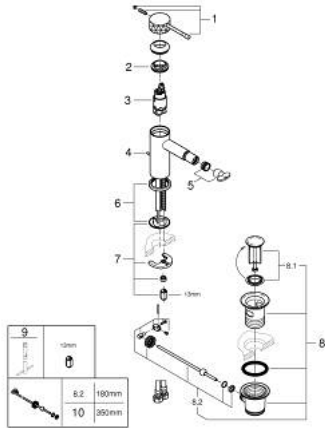

24 178 PF1 ESSENCE MITIGEUR MONOCOMMANDE 1/2" BIDET TAILLE S

DESCRIPTION DU PRODUIT

- Couleur: crafted chrome
- levier métal martelé
- GROHE SilkMove cartouche en céramique 28 mm
- avec limiteur de température
- GROHE LongLife finition durable
- GROHE EcoJoy économie d'eau
- débit maximum à 3 bars : 5 l/min
- GROHE FastFixation Plus installation ultra rapide
- mousseur à rotule
- tirette et garniture de vidage 1 1/4"
- flexibles de raccordement souples
- Showroom+ exclusive

24 178 PF1 ESSENCE MITIGEUR MONOCOMMANDE 1/2" BIDET TAILLE S

PIÈCES DE RECHANGE, mars 2024 – now

- 1: Levier (Numéro de commande 46917PF0)
- 2: Bague de fixation (Numéro de commande 46715000)
- 3: Cartouche (Numéro de commande 46580000)
- 4: Coulisse filetée (Numéro de commande 46739000)
- 5: Mousseur (Numéro de commande 13998000)
- 6: Rosace (Numéro de commande 48603000)
- 7: Fixation M26x1,5 (Numéro de commande 46645000)
- 8: Garniture de vidage 1 1/4" (Numéro de commande 28910000)
- 8.1: Clapet de vidage (Numéro de commande 07182000)
- 8.2: Tige et rotule de vidage (Numéro de commande 07052000)
- 9: Clef platte SW 46 mm à 6 pans (Numéro de commande 19017000)*
- 10: Tige et rotule de vidage (Numéro de commande 07341000)*