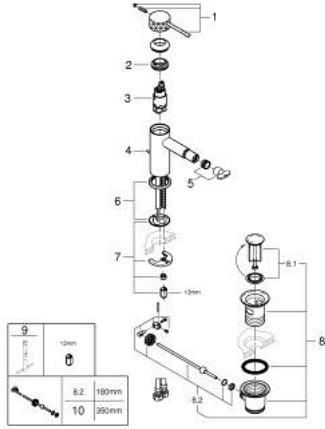

ESSENCE 24 178 PF1 خلاط بيديه بمقبض فردي بقياس 1/2 بوصة مقاس صغير

وصف المنتج:

- اللون: crafted chrome
- crafted metal lever
- قلب سيراميك GROHE SilkMove 28 مم
- مع محدد درجة حرارة
- طلاء كروم GROHE LongLife
- تقنية GROHE EcoJoy لمياه أقل وتدفق ممتاز
- maximum flow rate (at 3 bar): 5 l/min
- نظام التركيب GROHE QuickFix Plus
- مرغي المياه بمفصل كروي
- مجموعة تصريف المياه بقياس 1 1/4 بوصة
- خراطيم توصيل مرنة
- Showroom+ exclusive

ESSENCE 24 178 PF1 خلاط بيديه بمقبض فردي بقياس 1/2 بوصة مقاس صغير

الآن - 2024 سرام, قطع الغيار

1: مقبض (46917PF0 رقم الطلب:-)

2: حلقة تركيب (46715000 رقم الطلب:-)

3: خرطوشة (46580000 رقم الطلب:-)

4: شداد (46739000 رقم الطلب:-)

5: فلتر مياه (13998000 رقم الطلب:-)

6: غطاء مثقوب من المنتصف (48603000 رقم الطلب:-)

7: طقم تركيب ساق (46645000 رقم الطلب:-)

8: مجموعة تصريف بقياس 1 1/4 بوصة (28910000 رقم الطلب:-)

8.1: فيشه (07182000 رقم الطلب:-)