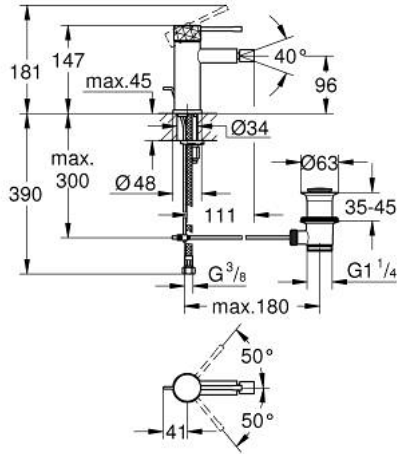

ESSENCE 24 178 PF1 خلاط بيديه بمقبض فردي بقياس 1/2 بوصة مقاس صغير

وصف المنتج:

- اللون: crafted chrome
- crafted metal lever
- قلب سيراميك GROHE SilkMove 28 مم
- مع محدد درجة حرارة
- طلاء كروم GROHE LongLife
- تقنية GROHE EcoJoy لمياه أقل وتدفق ممتاز
- maximum flow rate (at 3 bar): 5 l/min
- نظام التركيب GROHE QuickFix Plus
- مرغي المياه بمفصل كروي
- مجموعة تصريف المياه بقياس 1 1/4 بوصة
- خراطيم توصيل مرنة
- Showroom+ exclusive

ESSENCE 24 178 PF1 خلاط بيديه بمقبض فردي بقياس 1/2 بوصة مقاس صغير

الآن - 2024 سرام, قطع الغيار

1: مقبض (46917PF0 رقم الطلب:-)

2: حلقة تركيب (46715000 رقم الطلب:-)

3: خرطوشة (46580000 رقم الطلب:-)

4: شداد (46739000 رقم الطلب:-)

5: فلتر مياه (13998000 رقم الطلب:-)

6: غطاء مثقوب من المنتصف (48603000 رقم الطلب:-)

7: طقم تركيب ساق (46645000 رقم الطلب:-)

8: مجموعة تصريف بقياس 1 1/4 بوصة (28910000 رقم الطلب:-)

8.1: فيشه (07182000 رقم الطلب:-)