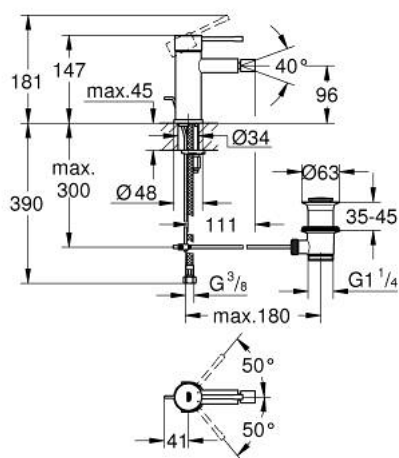

24 178 GN1 ESSENCE MITIGEUR MONOCOMMANDE 1/2" BIDET TAILLE S

DESCRIPTION DU PRODUIT

- Couleur: cool sunrise brossé
- GROHE SilkMove cartouche en céramique 28 mm
- avec limiteur de température
- finition GROHE LongLife
- GROHE EcoJoy économie d'eau
- débit maximum à 3 bars : 5 l/min
- GROHE FastFixation Plus installation ultra rapide
- mousseur à rotule
- tirette et garniture de vidage 1 1/4"
- flexibles de raccordement souples

24 178 GN1 **ESSENCE MITIGEUR MONOCOMMANDE 1/2" BIDET**
TAILLE S

PIÈCES DE RECHANGE, février 2022 – now

- 1: Levier (Numéro de commande 46917GN0)
- 2: Bague de fixation (Numéro de commande 46715000)
- 3: Cartouche (Numéro de commande 46580000)
- 4: Coulisse filetée (Numéro de commande 46739GN0)
- 5: Mousseur (Numéro de commande 13998000)
- 6: Rosace (Numéro de commande 48603GN0)
- 7: Fixation M26x1,5 (Numéro de commande 46645000)
- 8: Garniture de vidage 1 1/4" (Numéro de commande 28910GN0)
- 8.1: Clapet de vidage (Numéro de commande 07182GN0)
- 8.2: Tige et rotule de vidage (Numéro de commande 07052000)
- 9: Clef platte SW 46 mm à 6 pans (Numéro de commande 19017000)*
- 10: Tige et rotule de vidage (Numéro de commande 07341000)*