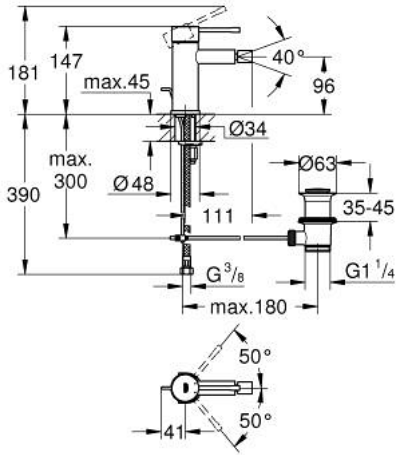

## ESSENCE 24 178 GN1 خلاط بيديه بمقبض فردي بقياس 1/2 بوصة مقاس صغير

وصف المنتج:

- اللون: brushed cool sunrise
- قلب سيراميك GROHE SilkMove 28 مم
- مع محدد درجة حرارة
- طلاء GROHE LongLife
- تقنية GROHE EcoJoy لمياه أقل وتدفق ممتاز
- maximum flow rate (at 3 bar): 5 l/min
- نظام التركيب GROHE QuickFix Plus
- مرغي المياه بمفصل كروي
- مجموعة تصريف المياه بقياس 1 1/4 بوصة
- خراطيم توصيل مرنة

## ESSENCE 24 178 GN1 خلاط بيديه بمقبض فردي بقياس 1/2 بوصة مقاس صغير

الآن - 2022 رياربف، قطع الغيار:

- 1: مقبض (46917GN0 رقم الطلب:-)
  - 2: حلقة تركيب (46715000 رقم الطلب:-)
  - 3: خرطوشة (46580000 رقم الطلب:-)
  - 4: شداد (46739GN0 رقم الطلب:-)
  - 5: فلتر مياه (13998000 رقم الطلب:-)
  - 6: غطاء مثقوب من المنتصف (48603GN0 رقم الطلب:-)
  - 7: مقم تركيب ساق (46645000 رقم الطلب:-)
  - 8: مجموعة تصريف بقياس 1 1/4 بوصة (28910GN0 رقم الطلب:-)
  - 8.1: فيشه (07182GN0 رقم الطلب:-)
  - 8.2: عامود غير متمركز (07052000 رقم الطلب:-)
  - 9: مفتاح تحميل\* (19017000 رقم الطلب:-)
  - 10: عامود غير متمركز\* (07341000 رقم الطلب:-)
- \* إكسسوارات\* اختيارية\*