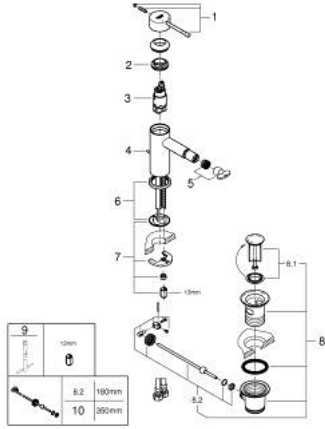

## ESSENCE 24 178 GN1 خلاط بيديه بمقبض فردي بقياس 1/2 بوصة مقاس صغير

وصف المنتج:

- اللون: brushed cool sunrise
- قلب سيراميك GROHE SilkMove 28 مم
- مع محدد درجة حرارة
- طلاء GROHE LongLife
- تقنية GROHE EcoJoy لمياه أقل وتدفق ممتاز
- maximum flow rate (at 3 bar): 5 l/min
- نظام التركيب GROHE QuickFix Plus
- مرغي المياه بمفصل كروي
- مجموعة تصريف المياه بقياس 1 1/4 بوصة
- خراطيم توصيل مرنة

## ESSENCE 24 178 GN1 خلاط بيديه بمقبض فردي بقياس 1/2 بوصة مقاس صغير

الآن - 2022 رياربف، قطع الغيار:

- 1: مقبض (46917GN0 رقم الطلب:-)
  - 2: حلقة تركيب (46715000 رقم الطلب:-)
  - 3: خرطوشة (46580000 رقم الطلب:-)
  - 4: شداد (46739GN0 رقم الطلب:-)
  - 5: فلتر مياه (13998000 رقم الطلب:-)
  - 6: غطاء مثقوب من المنتصف (48603GN0 رقم الطلب:-)
  - 7: مقم تركيب ساق (46645000 رقم الطلب:-)
  - 8: مجموعة تصريف بقياس 1 1/4 بوصة (28910GN0 رقم الطلب:-)
  - 8.1: فيشه (07182GN0 رقم الطلب:-)
  - 8.2: عامود غير متمركز (07052000 رقم الطلب:-)
  - 9: مفتاح تحميل\* (19017000 رقم الطلب:-)
  - 10: عامود غير متمركز\* (07341000 رقم الطلب:-)
- \* إكسسوارات\* اختيارية\*