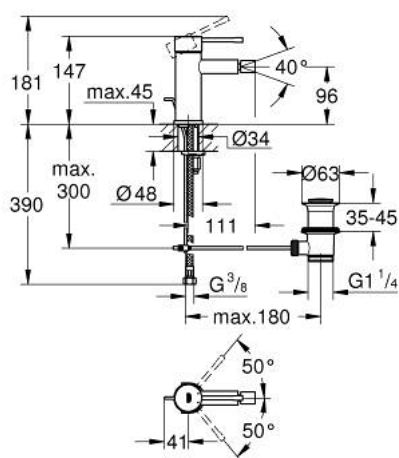

## 24 178 GL1 ESSENCE MITIGEUR MONOCOMMANDE 1/2" BIDET TAILLE S

### DESCRIPTION DU PRODUIT

- Couleur: cool sunrise
- GROHE SilkMove cartouche en céramique 28 mm
- avec limiteur de température
- finition GROHE LongLife
- GROHE EcoJoy économie d'eau
- débit maximum à 3 bars : 5 l/min
- GROHE FastFixation Plus installation ultra rapide
- mousseur à rotule
- tirette et garniture de vidage 1 1/4"
- flexibles de raccordement souples

### PIÈCES DE RECHANGE, février 2022 – now

- 1: Levier (Numéro de commande 46917GL0)
- 2: Bague de fixation (Numéro de commande 46715000)
- 3: Cartouche (Numéro de commande 46580000)
- 4: tirette de vidage (Numéro de commande 46739GL0)
- 5: Mousseur (Numéro de commande 13998000)
- 6: Rosace (Numéro de commande 48603GL0)
- 7: Fixation M26x1,5 (Numéro de commande 46645000)
- 8: Garniture de vidage 1 1/4" (Numéro de commande 28910GL0)
- 8.1: Clapet de vidage (Numéro de commande 07182GL0)
- 8.2: Tige et rotule de vidage (Numéro de commande 07052000)
- 9: Clef platte SW 46 mm à 6 pans (Numéro de commande 19017000)\*
- 10: Tige et rotule de vidage (Numéro de commande 07341000)\*