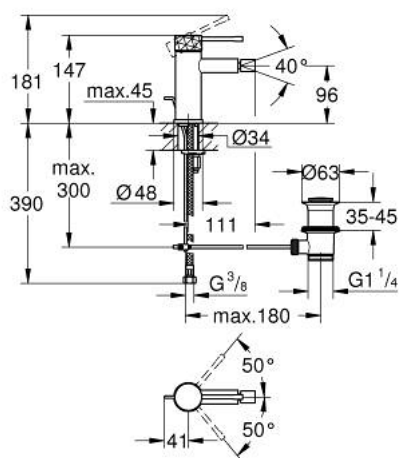

24 178 GF1 ESSENCE MITIGEUR MONOCOMMANDE 1/2" BIDET TAILLE S

DESCRIPTION DU PRODUIT

- Couleur: brushed crafted cool sunrise
- levier métal martelé
- GROHE SilkMove cartouche en céramique 28 mm
- avec limiteur de température
- finition GROHE LongLife
- GROHE EcoJoy économie d'eau
- débit maximum à 3 bars : 5 l/min
- GROHE FastFixation Plus installation ultra rapide
- mousseur à rotule
- tirette et garniture de vidage 1 1/4"
- flexibles de raccordement souples

24 178 GF1 ESSENCE MITIGEUR MONOCOMMANDE 1/2" BIDET TAILLE S

PIÈCES DE RECHANGE, décembre 2024 – now

- 1: Levier (Numéro de commande 46917GF0)
- 2: Bague de fixation (Numéro de commande 46715000)
- 3: Cartouche (Numéro de commande 46580000)
- 4: Coulisse filetée (Numéro de commande 46739GN0)
- 5: Mousseur (Numéro de commande 13998000)
- 6: Rosace (Numéro de commande 48603GN0)
- 7: Fixation M26x1,5 (Numéro de commande 46645000)
- 8: Garniture de vidage 1 1/4" (Numéro de commande 28910GN0)
- 8.1: Clapet de vidage (Numéro de commande 07182GN0)
- 8.2: Tige et rotule de vidage (Numéro de commande 07052000)
- 9: Clef platte SW 46 mm à 6 pans (Numéro de commande 19017000)*
- 10: Tige et rotule de vidage (Numéro de commande 07341000)*