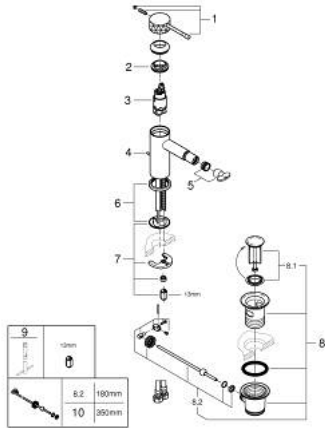

24 178 GF1 ESSENCE MITIGEUR MONOCOMMANDE 1/2" BIDET TAILLE S

DESCRIPTION DU PRODUIT

- Couleur: brushed crafted cool sunrise
- levier métal martelé
- GROHE SilkMove cartouche en céramique 28 mm
- avec limiteur de température
- finition GROHE LongLife
- GROHE EcoJoy économie d'eau
- débit maximum à 3 bars : 5 l/min
- GROHE FastFixation Plus installation ultra rapide
- mousseur à rotule
- tirette et garniture de vidage 1 1/4"
- flexibles de raccordement souples

24 178 GF1 ESSENCE MITIGEUR MONOCOMMANDE 1/2" BIDET TAILLE S

PIÈCES DE RECHANGE, décembre 2024 – now

- 1: Levier (Numéro de commande 46917GF0)
- 2: Bague de fixation (Numéro de commande 46715000)
- 3: Cartouche (Numéro de commande 46580000)
- 4: Coulisse filetée (Numéro de commande 46739GN0)
- 5: Mousseur (Numéro de commande 13998000)
- 6: Rosace (Numéro de commande 48603GN0)
- 7: Fixation M26x1,5 (Numéro de commande 46645000)
- 8: Garniture de vidage 1 1/4" (Numéro de commande 28910GN0)
- 8.1: Clapet de vidage (Numéro de commande 07182GN0)
- 8.2: Tige et rotule de vidage (Numéro de commande 07052000)
- 9: Clef platte SW 46 mm à 6 pans (Numéro de commande 19017000)*
- 10: Tige et rotule de vidage (Numéro de commande 07341000)*