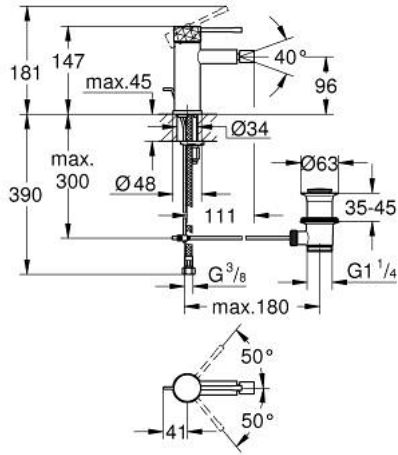

ESSENCE 24 178 GF1 خلاط بيديه بمقبض فردي بقياس 1/2 بوصة مقاس صغير

وصف المنتج:

- اللون: brushed crafted cool sunrise
- crafted metal lever
- قلب سيراميك GROHE SilkMove 28 مم
- مع محدد درجة حرارة
- طلاء GROHE LongLife
- تقنية GROHE EcoJoy لمياه أقل وتدفق ممتاز
- maximum flow rate (at 3 bar): 5 l/min
- نظام التركيب GROHE QuickFix Plus
- مرغي المياه بمفصل كروي
- مجموعة تصريف المياه بقياس 1 1/4 بوصة
- خراطيم توصيل مرنة

ESSENCE 24 178 GF1 خلاط بيديه بمقبض فردي بقياس 1/2 بوصة مقاس صغير

الآن - 2024 ريم سي دي، قطع الغيار

1: مقبض (46917GF0 رقم الطلب)

2: حلقة تركيب (46715000 رقم الطلب)

3: خرطوشة (46580000 رقم الطلب)

4: شداد (46739GN0 رقم الطلب)

5: فلتر مياه (13998000 رقم الطلب)

6: غطاء مثقوب من المنتصف (48603GN0 رقم الطلب)

7: طقم تركيب ساق (46645000 رقم الطلب)

8: مجموعة تصريف بقياس 1 1/4 بوصة (28910GN0 رقم الطلب)

8.1: فيشه (07182GN0 رقم الطلب)

8.2: عامود غير متمركز (07052000 رقم الطلب)