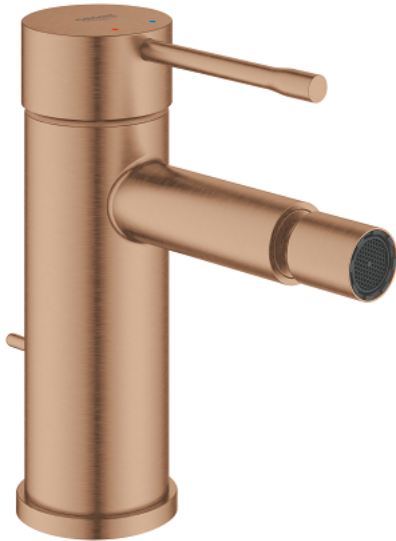

## 24 178 DL1 ESSENCE MITIGEUR MONOCOMMANDE 1/2" BIDET TAILLE S

### DESCRIPTION DU PRODUIT

- Couleur: warm sunset brossé
- GROHE SilkMove cartouche en céramique 28 mm
- avec limiteur de température
- finition GROHE LongLife
- GROHE EcoJoy économie d'eau
- débit maximum à 3 bars : 5 l/min
- GROHE FastFixation Plus installation ultra rapide
- mousseur à rotule
- tirette et garniture de vidage 1 1/4"
- flexibles de raccordement souples