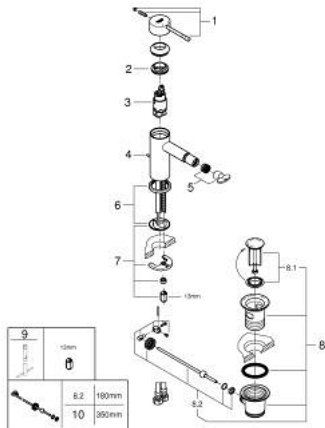

## 24 178 DL1 ESSENCE MITIGEUR MONOCOMMANDE 1/2" BIDET TAILLE S

### DESCRIPTION DU PRODUIT

- Couleur: warm sunset brossé
- GROHE SilkMove cartouche en céramique 28 mm
- avec limiteur de température
- finition GROHE LongLife
- GROHE EcoJoy économie d'eau
- débit maximum à 3 bars : 5 l/min
- GROHE FastFixation Plus installation ultra rapide
- mousseur à rotule
- tirette et garniture de vidage 1 1/4"
- flexibles de raccordement souples

### PIÈCES DE RECHANGE, février 2022 – now

- 1: Levier (Numéro de commande 46917DL0)
- 2: Bague de fixation (Numéro de commande 46715000)
- 3: Cartouche (Numéro de commande 46580000)
- 4: tirette de vidage (Numéro de commande 46739DL0)
- 5: Mousseur (Numéro de commande 13998000)
- 6: Rosace (Numéro de commande 48603DL0)
- 7: Fixation M26x1,5 (Numéro de commande 46645000)
- 8: Garniture de vidage 1 1/4" (Numéro de commande 28910DL0)
- 8.1: Clapet de vidage (Numéro de commande 07182DL0)
- 8.2: Tige et rotule de vidage (Numéro de commande 07052000)
- 9: Clef platte SW 46 mm à 6 pans (Numéro de commande 19017000)\*
- 10: Tige et rotule de vidage (Numéro de commande 07341000)\*