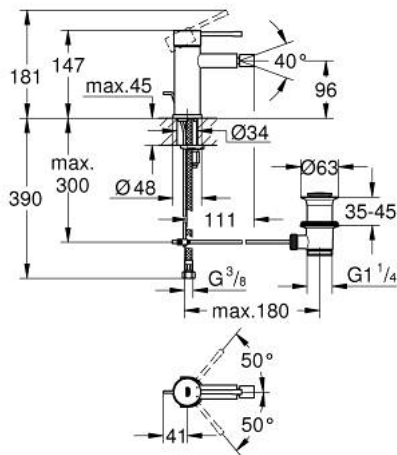

## 24 178 DL1 ESSENCE MITIGEUR MONOCOMMANDE 1/2" BIDET TAILLE S

### DESCRIPTION DU PRODUIT

- Couleur: warm sunset brossé
- GROHE SilkMove cartouche en céramique 28 mm
- avec limiteur de température
- finition GROHE LongLife
- GROHE EcoJoy économie d'eau
- débit maximum à 3 bars : 5 l/min
- GROHE FastFixation Plus installation ultra rapide
- mousseur à rotule
- tirette et garniture de vidage 1 1/4"
- flexibles de raccordement souples

### PIÈCES DE RECHANGE, février 2022 – now

- 1: Levier (Numéro de commande 46917DL0)
- 2: Bague de fixation (Numéro de commande 46715000)
- 3: Cartouche (Numéro de commande 46580000)
- 4: tirette de vidage (Numéro de commande 46739DL0)
- 5: Mousseur (Numéro de commande 13998000)
- 6: Rosace (Numéro de commande 48603DL0)
- 7: Fixation M26x1,5 (Numéro de commande 46645000)
- 8: Garniture de vidage 1 1/4" (Numéro de commande 28910DL0)
- 8.1: Clapet de vidage (Numéro de commande 07182DL0)
- 8.2: Tige et rotule de vidage (Numéro de commande 07052000)
- 9: Clef platte SW 46 mm à 6 pans (Numéro de commande 19017000)\*
- 10: Tige et rotule de vidage (Numéro de commande 07341000)\*