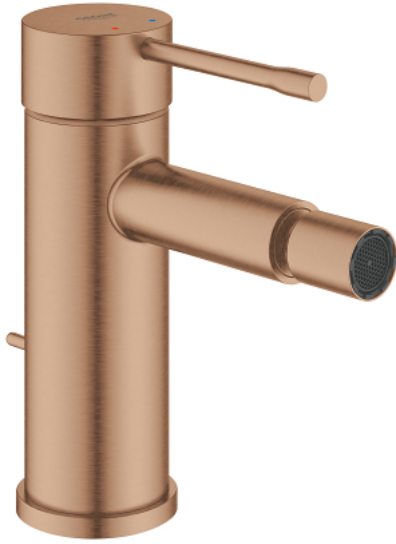

ESSENCE 24 178 DL1 خلاط بيديه بمقبض فردي بقياس 1/2 بوصة مقاس صغير

وصف المنتج:

- اللون: brushed warm sunset
- قلب سيراميك GROHE SilkMove 28 مم
- مع محدد درجة حرارة
- طلاء GROHE LongLife
- تقنية GROHE EcoJoy لمياه أقل وتدفق ممتاز
- maximum flow rate (at 3 bar): 5 l/min
- نظام التركيب GROHE QuickFix Plus
- مرغي المياه بمفصل كروي
- مجموعة تصريف المياه بقياس 1 1/4 بوصة
- خراطيم توصيل مرنة

ESSENCE 24 178 DL1 خلاط بيديه بمقبض فردي بقياس 1/2 بوصة مقاس صغير

الآن - 2022 رياربف، قطع الغيار:

- 1: مقبض (46917DL0 رقم الطلب: -)
 - 2: حلقة تركيب (46715000 رقم الطلب: -)
 - 3: خرطوشة (46580000 رقم الطلب: -)
 - 4: lift rod (46739DL0 رقم الطلب: -)
 - 5: فلتر مياه (13998000 رقم الطلب: -)
 - 6: غطاء مثقوب من المنتصف (48603DL0 رقم الطلب: -)
 - 7: طقم تركيب ساق (46645000 رقم الطلب: -)
 - 8: مجموعة تصريف بقياس 1 1/4 بوصة (28910DL0 رقم الطلب: -)
 - 8.1: فيشه (07182DL0 رقم الطلب: -)
 - 8.2: عامود غير متمركز (07052000 رقم الطلب: -)
 - 9: مفتاح تحميل* (19017000 رقم الطلب: -)
 - 10: عامود غير متمركز* (07341000 رقم الطلب: -)
- * إكسسوارات اختيارية*