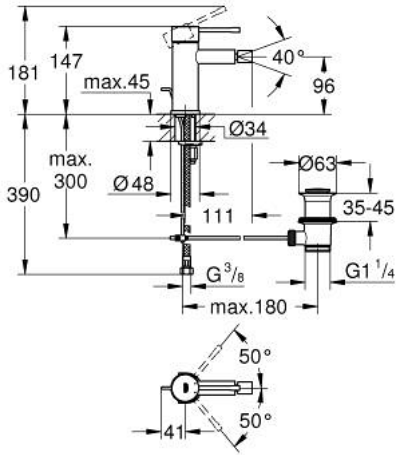

ESSENCE 24 178 DL1 خلاط بيديه بمقبض فردي بقياس 1/2 بوصة مقاس صغير

وصف المنتج:

- اللون: brushed warm sunset
- قلب سيراميك GROHE SilkMove 28 مم
- مع محدد درجة حرارة
- طلاء GROHE LongLife
- تقنية GROHE EcoJoy لمياه أقل وتدفق ممتاز
- maximum flow rate (at 3 bar): 5 l/min
- نظام التركيب GROHE QuickFix Plus
- مرغي المياه بمفصل كروي
- مجموعة تصريف المياه بقياس 1 1/4 بوصة
- خراطيم توصيل مرنة

ESSENCE 24 178 DL1 خلاط بيديه بمقبض فردي بقياس 1/2 بوصة مقاس صغير

الآن - 2022 رياربف، قطع الغيار:

- 1: مقبض (46917DL0 رقم الطلب: -)
 - 2: حلقة تركيب (46715000 رقم الطلب: -)
 - 3: خرطوشة (46580000 رقم الطلب: -)
 - 4: lift rod (46739DL0 رقم الطلب: -)
 - 5: فلتر مياه (13998000 رقم الطلب: -)
 - 6: غطاء مثقوب من المنتصف (48603DL0 رقم الطلب: -)
 - 7: طقم تركيب ساق (46645000 رقم الطلب: -)
 - 8: مجموعة تصريف بقياس 1 1/4 بوصة (28910DL0 رقم الطلب: -)
 - 8.1: فيشه (07182DL0 رقم الطلب: -)
 - 8.2: عامود غير متمركز (07052000 رقم الطلب: -)
 - 9: مفتاح تحميل* (19017000 رقم الطلب: -)
 - 10: عامود غير متمركز* (07341000 رقم الطلب: -)
- * إكسسوارات اختيارية*