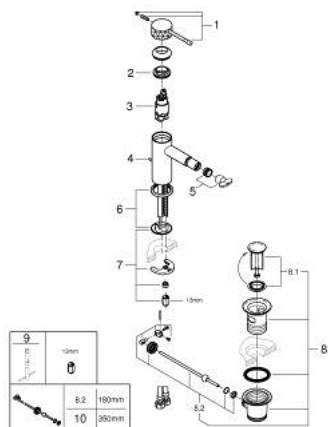

24 178 DE1 ESSENCE MITIGEUR MONOCOMMANDE 1/2" BIDET TAILLE S

DESCRIPTION DU PRODUIT

- Couleur: brushed crafted warm sunset
- levier métal martelé
- GROHE SilkMove cartouche en céramique 28 mm
- avec limiteur de température
- finition GROHE LongLife
- GROHE EcoJoy économie d'eau
- débit maximum à 3 bars : 5 l/min
- GROHE FastFixation Plus installation ultra rapide
- mousseur à rotule
- tirette et garniture de vidage 1 1/4"
- flexibles de raccordement souples

24 178 DE1 ESSENCE MITIGEUR MONOCOMMANDE 1/2" BIDET TAILLE S

PIÈCES DE RECHANGE, décembre 2024 – now

- 1: Levier (Numéro de commande 46917DE0)
- 2: Bague de fixation (Numéro de commande 46715000)
- 3: Cartouche (Numéro de commande 46580000)
- 4: tirette de vidage (Numéro de commande 46739DL0)
- 5: Mousseur (Numéro de commande 13998000)
- 6: Rosace (Numéro de commande 48603DL0)
- 7: Fixation M26x1,5 (Numéro de commande 46645000)
- 8: Garniture de vidage 1 1/4" (Numéro de commande 28910DL0)
- 8.1: Clapet de vidage (Numéro de commande 07182DL0)
- 8.2: Tige et rotule de vidage (Numéro de commande 07052000)
- 9: Clef platte SW 46 mm à 6 pans (Numéro de commande 19017000)*
- 10: Tige et rotule de vidage (Numéro de commande 07341000)*