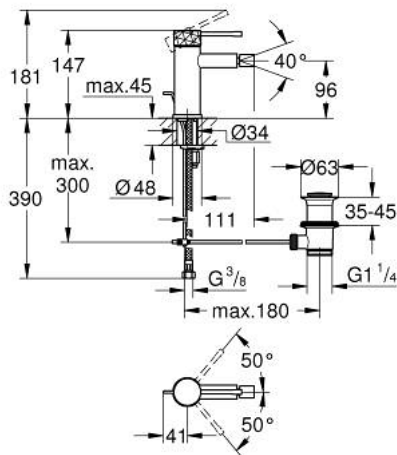

24 178 DE1 ESSENCE MITIGEUR MONOCOMMANDE 1/2" BIDET TAILLE S

DESCRIPTION DU PRODUIT

- Couleur: brushed crafted warm sunset
- levier métal martelé
- GROHE SilkMove cartouche en céramique 28 mm
- avec limiteur de température
- finition GROHE LongLife
- GROHE EcoJoy économie d'eau
- débit maximum à 3 bars : 5 l/min
- GROHE FastFixation Plus installation ultra rapide
- mousseur à rotule
- tirette et garniture de vidage 1 1/4"
- flexibles de raccordement souples

24 178 DE1 ESSENCE MITIGEUR MONOCOMMANDE 1/2" BIDET TAILLE S

PIÈCES DE RECHANGE, décembre 2024 – now

- 1: Levier (Numéro de commande 46917DE0)
- 2: Bague de fixation (Numéro de commande 46715000)
- 3: Cartouche (Numéro de commande 46580000)
- 4: tirette de vidage (Numéro de commande 46739DL0)
- 5: Mousseur (Numéro de commande 13998000)
- 6: Rosace (Numéro de commande 48603DL0)
- 7: Fixation M26x1,5 (Numéro de commande 46645000)
- 8: Garniture de vidage 1 1/4" (Numéro de commande 28910DL0)
- 8.1: Clapet de vidage (Numéro de commande 07182DL0)
- 8.2: Tige et rotule de vidage (Numéro de commande 07052000)
- 9: Clef platte SW 46 mm à 6 pans (Numéro de commande 19017000)*
- 10: Tige et rotule de vidage (Numéro de commande 07341000)*