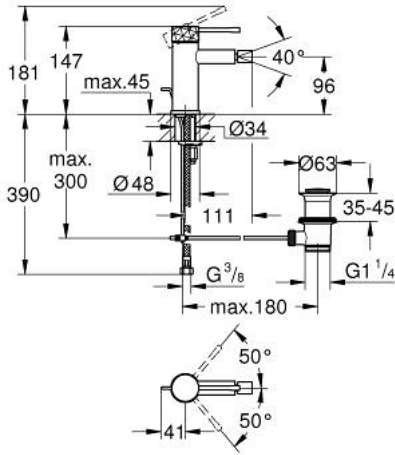

## ESSENCE 24 178 DE1 خلاط بيديه بمقبض فردي بقياس 1/2 بوصة مقاس صغير

وصف المنتج:

- اللون: brushed crafted warm sunset
- crafted metal lever
- قلب سيراميك GROHE SilkMove 28 مم
- مع محدد درجة حرارة
- طلاء GROHE LongLife
- تقنية GROHE EcoJoy لمياه أقل وتدفق ممتاز
- maximum flow rate (at 3 bar): 5 l/min
- نظام التركيب GROHE QuickFix Plus
- مرغي المياه بمفصل كروي
- مجموعة تصريف المياه بقياس 1 1/4 بوصة
- خراطيم توصيل مرنة

## ESSENCE 24 178 DE1 خلاط بيديه بمقبض فردي بقياس 1/2 بوصة مقاس صغير

الآن - 2024 ريم سيدي، قطع الغيار

1: مقبض (46917DE0 رقم الطلب)

2: حلقة تركيب (46715000 رقم الطلب)

3: خرطوشة (46580000 رقم الطلب)

4: lift rod (46739DL0 رقم الطلب)

5: فلتر مياه (13998000 رقم الطلب)

6: غطاء مثقوب من المنتصف (48603DL0 رقم الطلب)

7: طقم تركيب ساق (46645000 رقم الطلب)

8: مجموعة تصريف بقياس 1 1/4 بوصة (28910DL0 رقم الطلب)

8.1: فيشه (07182DL0 رقم الطلب)

8.2: عامود غير متمركز (07052000 رقم الطلب)