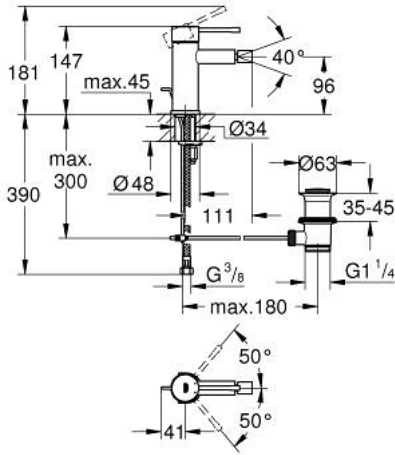

## ESSENCE 24 178 DC1 خلاط بيديه بمقبض فردي بقياس 1/2 بوصة مقاس صغير

وصف المنتج:

- اللون: supersteel
- قلب سيراميك GROHE SilkMove 28 مم
- مع محدد درجة حرارة
- طلاء GROHE LongLife
- تقنية GROHE EcoJoy لمياه أقل وتدفق ممتاز
- maximum flow rate (at 3 bar): 5 l/min
- نظام التركيب GROHE QuickFix Plus
- مرغي المياه بمفصل كروي
- مجموعة تصريف المياه بقياس 1 1/4 بوصة
- خراطيم توصيل مرنة

## ESSENCE 24 178 DC1 خلاط بيديه بمقبض فردي بقياس 1/2 بوصة مقاس صغير

الآن - 2022 رياربف, قطع الغيار:

- 1: مقبض (46917DC0 رقم الطلب:-)
  - 2: حلقة تركيب (46715000 رقم الطلب:-)
  - 3: خرطوشة (46580000 رقم الطلب:-)
  - 4: شداد (46739EN0 رقم الطلب:-)
  - 5: فلتر مياه (13998000 رقم الطلب:-)
  - 6: غطاء مثقوب من المنتصف (48603DC0 رقم الطلب:-)
  - 7: طقم تركيب ساق (46645000 رقم الطلب:-)
  - 8: مجموعة تصريف بقياس 1 1/4 بوصة (28910DC0 رقم الطلب:-)
  - 8.1: فيشه (07182DC0 رقم الطلب:-)
  - 8.2: عامود غير متمركز (07052000 رقم الطلب:-)
  - 9: مفتاح تحميل\* (19017000 رقم الطلب:-)
  - 10: عامود غير متمركز\* (07341000 رقم الطلب:-)
- \* إكسسوارات\* اختيارية\*