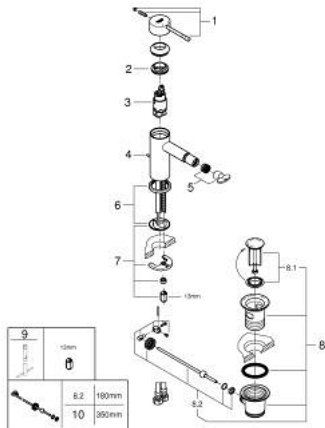

24 178 DA1 ESSENCE MITIGEUR MONOCOMMANDE 1/2" BIDET TAILLE S

DESCRIPTION DU PRODUIT

- Couleur: warm sunset
- GROHE SilkMove cartouche en céramique 28 mm
- avec limiteur de température
- finition GROHE LongLife
- GROHE EcoJoy économie d'eau
- débit maximum à 3 bars : 5 l/min
- GROHE FastFixation Plus installation ultra rapide
- mousseur à rotule
- tirette et garniture de vidage 1 1/4"
- flexibles de raccordement souples

24 178 DA1 **ESSENCE MITIGEUR MONOCOMMANDE 1/2" BIDET**
TAILLE S

PIÈCES DE RECHANGE, février 2022 – now

- 1: Levier (Numéro de commande 46917DA0)
- 2: Bague de fixation (Numéro de commande 46715000)
- 3: Cartouche (Numéro de commande 46580000)
- 4: tirette de vidage (Numéro de commande 46739DA0)
- 5: Mousseur (Numéro de commande 13998000)
- 6: Rosace (Numéro de commande 48603DA0)
- 7: Fixation M26x1,5 (Numéro de commande 46645000)
- 8: Garniture de vidage 1 1/4" (Numéro de commande 28910DA0)
- 8.1: Clapet de vidage (Numéro de commande 07182DA0)
- 8.2: Tige et rotule de vidage (Numéro de commande 07052000)
- 9: Clef platte SW 46 mm à 6 pans (Numéro de commande 19017000)*
- 10: Tige et rotule de vidage (Numéro de commande 07341000)*