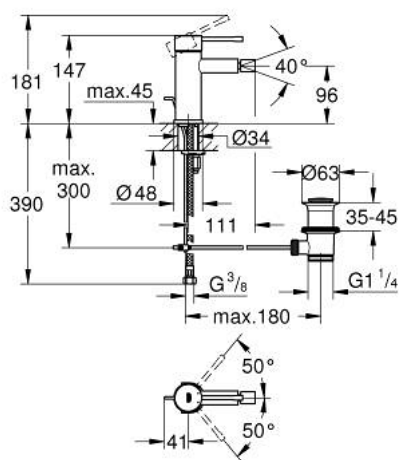

24 178 DA1 ESSENCE MITIGEUR MONOCOMMANDE 1/2" BIDET TAILLE S

DESCRIPTION DU PRODUIT

- Couleur: warm sunset
- GROHE SilkMove cartouche en céramique 28 mm
- avec limiteur de température
- finition GROHE LongLife
- GROHE EcoJoy économie d'eau
- débit maximum à 3 bars : 5 l/min
- GROHE FastFixation Plus installation ultra rapide
- mousseur à rotule
- tirette et garniture de vidage 1 1/4"
- flexibles de raccordement souples

24 178 DA1 **ESSENCE MITIGEUR MONOCOMMANDE 1/2" BIDET**
TAILLE S

PIÈCES DE RECHANGE, février 2022 – now

- 1: Levier (Numéro de commande 46917DA0)
- 2: Bague de fixation (Numéro de commande 46715000)
- 3: Cartouche (Numéro de commande 46580000)
- 4: tirette de vidage (Numéro de commande 46739DA0)
- 5: Mousseur (Numéro de commande 13998000)
- 6: Rosace (Numéro de commande 48603DA0)
- 7: Fixation M26x1,5 (Numéro de commande 46645000)
- 8: Garniture de vidage 1 1/4" (Numéro de commande 28910DA0)
- 8.1: Clapet de vidage (Numéro de commande 07182DA0)
- 8.2: Tige et rotule de vidage (Numéro de commande 07052000)
- 9: Clef platte SW 46 mm à 6 pans (Numéro de commande 19017000)*
- 10: Tige et rotule de vidage (Numéro de commande 07341000)*