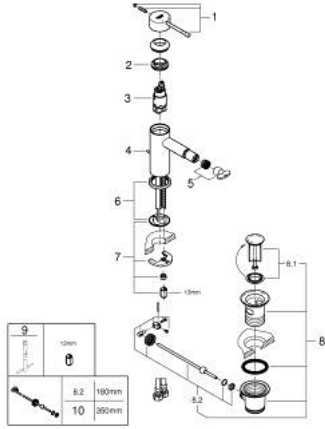

ESSENCE 24 178 DA1 خلاط بيديه بمقبض فردي بقياس 1/2 بوصة مقاس صغير

وصف المنتج:

- اللون: warm sunset
- قلب سيراميك GROHE SilkMove 28 مم
- مع محدد درجة حرارة
- طلاء GROHE LongLife
- تقنية GROHE EcoJoy لمياه أقل وتدفق ممتاز
- maximum flow rate (at 3 bar): 5 l/min
- نظام التركيب GROHE QuickFix Plus
- مرغي المياه بمفصل كروي
- مجموعة تصريف المياه بقياس 1 1/4 بوصة
- خراطيم توصيل مرنة

ESSENCE 24 178 DA1 خلاط بيديه بمقبض فردي بقياس 1/2 بوصة مقاس صغير

الآن - 2022 رياربف، قطع الغيار:

1: مقبض (46917DA0 رقم الطلب:-)

2: حلقة تركيب (46715000 رقم الطلب:-)

3: خرطوشة (46580000 رقم الطلب:-)

4: lift rod (46739DA0 رقم الطلب:-)

5: فلتر مياه (13998000 رقم الطلب:-)

6: غطاء مثقوب من المنتصف (48603DA0 رقم الطلب:-)

7: طقم تركيب ساق (46645000 رقم الطلب:-)

8: مجموعة تصريف بقياس 1 1/4 بوصة (28910DA0 رقم الطلب:-)

8.1: فيشه (07182DA0 رقم الطلب:-)