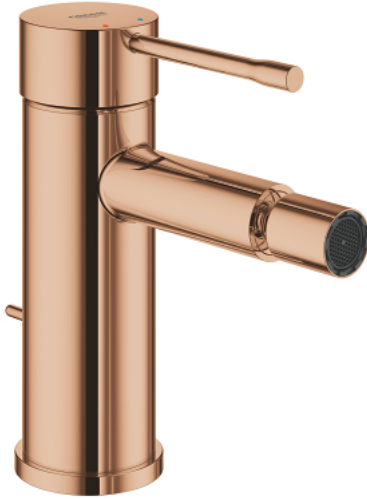

ESSENCE 24 178 DA1 خلاط بيديه بمقبض فردي بقياس 1/2 بوصة مقاس صغير

وصف المنتج:

- اللون: warm sunset
- قلب سيراميك GROHE SilkMove 28 مم
- مع محدد درجة حرارة
- طلاء GROHE LongLife
- تقنية GROHE EcoJoy لمياه أقل وتدفق ممتاز
- maximum flow rate (at 3 bar): 5 l/min
- نظام التركيب GROHE QuickFix Plus
- مرغي المياه بمفصل كروي
- مجموعة تصريف المياه بقياس 1 1/4 بوصة
- خراطيم توصيل مرنة

ESSENCE 24 178 DA1 خلاط بيديه بمقبض فردي بقياس 1/2 بوصة مقاس صغير

الآن - 2022 رياربف، قطع الغيار:

1: مقبض (46917DA0 رقم الطلب:-)

2: حلقة تركيب (46715000 رقم الطلب:-)

3: خرطوشة (46580000 رقم الطلب:-)

4: lift rod (46739DA0 رقم الطلب:-)

5: فلتر مياه (13998000 رقم الطلب:-)

6: غطاء مثقوب من المنتصف (48603DA0 رقم الطلب:-)

7: طقم تركيب ساق (46645000 رقم الطلب:-)

8: مجموعة تصريف بقياس 1 1/4 بوصة (28910DA0 رقم الطلب:-)

8.1: فيشه (07182DA0 رقم الطلب:-)