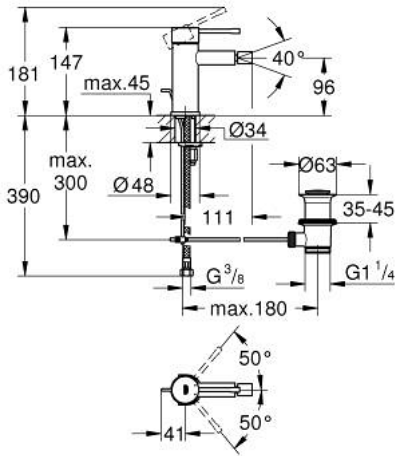

ESSENCE 24 178 DA1 خلاط بيديه بمقبض فردي بقياس 1/2 بوصة مقاس صغير

وصف المنتج:

- اللون: warm sunset
- قلب سيراميك GROHE SilkMove 28 مم
- مع محدد درجة حرارة
- طلاء GROHE LongLife
- تقنية GROHE EcoJoy لمياه أقل وتدفق ممتاز
- maximum flow rate (at 3 bar): 5 l/min
- نظام التركيب GROHE QuickFix Plus
- مرغي المياه بمفصل كروي
- مجموعة تصريف المياه بقياس 1 1/4 بوصة
- خراطيم توصيل مرنة

ESSENCE 24 178 DA1 خلاط بيديه بمقبض فردي بقياس 1/2 بوصة مقاس صغير

الآن - 2022 رياربف، قطع الغيار:

1: مقبض (46917DA0 رقم الطلب:-)

2: حلقة تركيب (46715000 رقم الطلب:-)

3: خرطوشة (46580000 رقم الطلب:-)

4: lift rod (46739DA0 رقم الطلب:-)

5: فلتر مياه (13998000 رقم الطلب:-)

6: غطاء مثقوب من المنتصف (48603DA0 رقم الطلب:-)

7: طقم تركيب ساق (46645000 رقم الطلب:-)

8: مجموعة تصريف بقياس 1 1/4 بوصة (28910DA0 رقم الطلب:-)

8.1: فيشه (07182DA0 رقم الطلب:-)