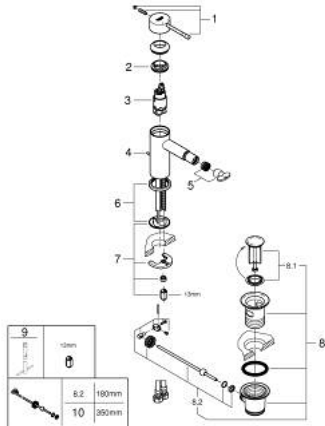

24 178 AL1 ESSENCE MITIGEUR MONOCOMMANDE 1/2" BIDET TAILLE S

DESCRIPTION DU PRODUIT

- Couleur: hard graphite brossé
- GROHE SilkMove cartouche en céramique 28 mm
- avec limiteur de température
- finition GROHE LongLife
- GROHE EcoJoy économie d'eau
- débit maximum à 3 bars : 5 l/min
- GROHE FastFixation Plus installation ultra rapide
- mousseur à rotule
- tirette et garniture de vidage 1 1/4"
- flexibles de raccordement souples

24 178 AL1 ESSENCE MITIGEUR MONOCOMMANDE 1/2" BIDET TAILLE S

PIÈCES DE RECHANGE, février 2022 – now

- 1: Levier (Numéro de commande 46917AL0)
- 2: Bague de fixation (Numéro de commande 46715000)
- 3: Cartouche (Numéro de commande 46580000)
- 4: Coulisse filetée (Numéro de commande 46739AL0)
- 5: Mousseur (Numéro de commande 13998000)
- 6: Rosace (Numéro de commande 48603AL0)
- 7: Fixation M26x1,5 (Numéro de commande 46645000)
- 8: Garniture de vidage 1 1/4" (Numéro de commande 28910AL0)
- 8.1: Clapet de vidage (Numéro de commande 07182AL0)
- 8.2: Tige et rotule de vidage (Numéro de commande 07052000)
- 9: Clef platte SW 46 mm à 6 pans (Numéro de commande 19017000)*
- 10: Tige et rotule de vidage (Numéro de commande 07341000)*