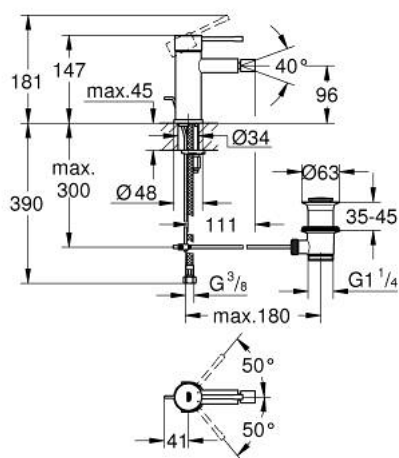

24 178 AL1 ESSENCE MITIGEUR MONOCOMMANDE 1/2" BIDET TAILLE S

DESCRIPTION DU PRODUIT

- Couleur: hard graphite brossé
- GROHE SilkMove cartouche en céramique 28 mm
- avec limiteur de température
- finition GROHE LongLife
- GROHE EcoJoy économie d'eau
- débit maximum à 3 bars : 5 l/min
- GROHE FastFixation Plus installation ultra rapide
- mousseur à rotule
- tirette et garniture de vidage 1 1/4"
- flexibles de raccordement souples

24 178 AL1 ESSENCE MITIGEUR MONOCOMMANDE 1/2" BIDET TAILLE S

PIÈCES DE RECHANGE, février 2022 – now

- 1: Levier (Numéro de commande 46917AL0)
- 2: Bague de fixation (Numéro de commande 46715000)
- 3: Cartouche (Numéro de commande 46580000)
- 4: Coulisse filetée (Numéro de commande 46739AL0)
- 5: Mousseur (Numéro de commande 13998000)
- 6: Rosace (Numéro de commande 48603AL0)
- 7: Fixation M26x1,5 (Numéro de commande 46645000)
- 8: Garniture de vidage 1 1/4" (Numéro de commande 28910AL0)
- 8.1: Clapet de vidage (Numéro de commande 07182AL0)
- 8.2: Tige et rotule de vidage (Numéro de commande 07052000)
- 9: Clef platte SW 46 mm à 6 pans (Numéro de commande 19017000)*
- 10: Tige et rotule de vidage (Numéro de commande 07341000)*