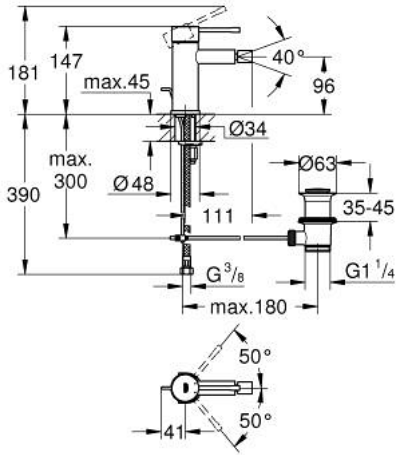

ESSENCE 24 178 AL1 خلاط بيديه بمقبض فردي بقياس 1/2 بوصة مقاس صغير

وصف المنتج:

- اللون: brushed hard graphite
- قلب سيراميك GROHE SilkMove 28 مم
- مع محدد درجة حرارة
- طلاء GROHE LongLife
- تقنية GROHE EcoJoy لمياه أقل وتدفق ممتاز
- maximum flow rate (at 3 bar): 5 l/min
- نظام التركيب GROHE QuickFix Plus
- مرغي المياه بمفصل كروي
- مجموعة تصريف المياه بقياس 1 1/4 بوصة
- خراطيم توصيل مرنة

ESSENCE 24 178 AL1 خلاط بيديه بمقبض فردي بقياس 1/2 بوصة مقاس صغير

الآن - 2022 رياربف, قطع* الغيار:

1: مقبض (46917AL0 رقم* الطلب:-)

2: حلقة تركيب (46715000 رقم* الطلب:-)

3: خرطوشة (46580000 رقم* الطلب:-)

4: شداد (46739AL0 رقم* الطلب:-)

5: فلتر مياه (13998000 رقم* الطلب:-)

6: غطاء مثقوب من المنتصف (48603AL0 رقم* الطلب:-)

7: طقم تركيب ساق (46645000 رقم* الطلب:-)

8: مجموعة تصريف بقياس 1 1/4 بوصة (28910AL0 رقم* الطلب:-)

8.1: فيشه (07182AL0 رقم* الطلب:-)