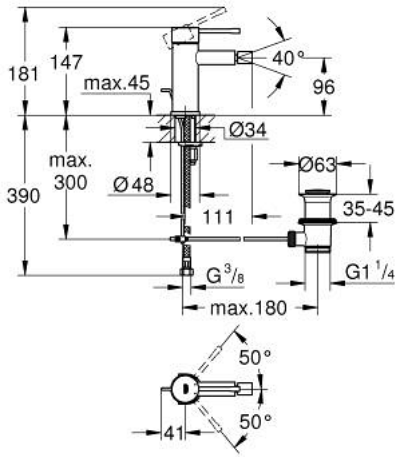

ESSENCE 24 178 A01 خلاط بيديه بمقبض فردي بقياس 1/2 بوصة مقاس صغير

وصف المنتج:

- اللون: hard graphite
- قلب سيراميك GROHE SilkMove 28 مم
- مع محدد درجة حرارة
- طلاء GROHE LongLife
- تقنية GROHE EcoJoy لمياه أقل وتدفق ممتاز
- maximum flow rate (at 3 bar): 5 l/min
- نظام التركيب GROHE QuickFix Plus
- مرغي المياه بمفصل كروي
- مجموعة تصريف المياه بقياس 1 1/4 بوصة
- خراطيم توصيل مرنة

ESSENCE 24 178 A01 خلاط بيديه بمقبض فردي بقياس 1/2 بوصة مقاس صغير

الآن - 2022 رياربف, قطع* الغيار:

1: مقبض (46917A00 رقم* الطلب:-)

2: حلقة تركيب (46715000 رقم* الطلب:-)

3: خرطوشة (46580000 رقم* الطلب:-)

4: شداد (46739A00 رقم* الطلب:-)

5: فلتر مياه (13998000 رقم* الطلب:-)

6: غطاء مثقوب من المنتصف (48603A00 رقم* الطلب:-)

7: طقم تركيب ساق (46645000 رقم* الطلب:-)

8: مجموعة تصريف بقياس 1 1/4 بوصة (28910A00 رقم* الطلب:-)

8.1: فيشه (07182A00 رقم* الطلب:-)