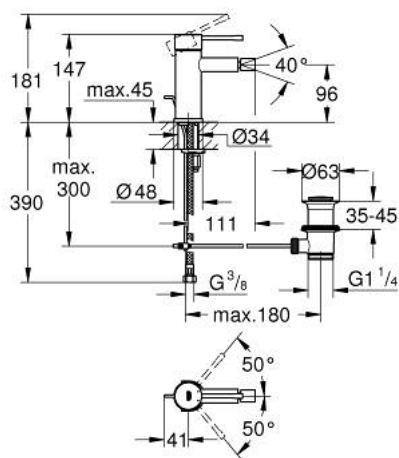

## 24 178 001 ESSENCE MITIGEUR MONOCOMMANDE 1/2" BIDET TAILLE S

### DESCRIPTION DU PRODUIT

- Couleur: chromé
- GROHE SilkMove cartouche en céramique 28 mm
- avec limiteur de température
- GROHE LongLife finition durable
- GROHE EcoJoy économie d'eau
- débit maximum à 3 bars : 5 l/min
- GROHE FastFixation Plus installation ultra rapide
- mousseur à rotule
- tirette et garniture de vidage 1 1/4"
- flexibles de raccordement souples
- remplace la référence 32 935 xx1

24 178 001 **ESSENCE MITIGEUR MONOCOMMANDE 1/2" BIDET**  
**TAILLE S**

**PIÈCES DE RECHANGE**, février 2022 – now

- 1: Levier (Numéro de commande 46917000)
  - 2: Bague de fixation (Numéro de commande 46715000)
  - 3: Cartouche (Numéro de commande 46580000)
  - 4: Coulisse filetée (Numéro de commande 46739000)
  - 5: Mousseur (Numéro de commande 13998000)
  - 6: Rosace (Numéro de commande 48603000)
  - 7: Fixation M26x1,5 (Numéro de commande 46645000)
  - 8: Garniture de vidage 1 1/4" (Numéro de commande 28910000)
  - 8.1: Clapet de vidage (Numéro de commande 07182000)
  - 8.2: Tige et rotule de vidage (Numéro de commande 07052000)
  - 9: Clef platte SW 46 mm à 6 pans (Numéro de commande 19017000)\*
  - 10: Tige et rotule de vidage (Numéro de commande 07341000)\*
- \* Accessoires en option