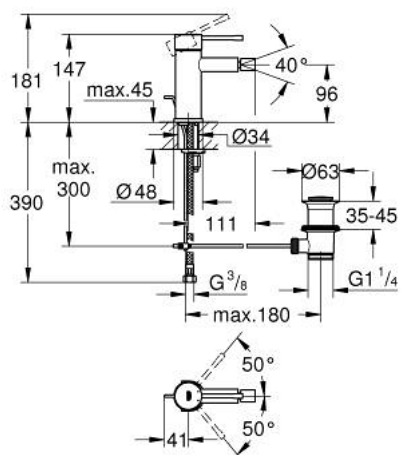

24 178 001 ESSENCE MITIGEUR MONOCOMMANDE 1/2" BIDET TAILLE S

DESCRIPTION DU PRODUIT

- Couleur: chromé
- GROHE SilkMove cartouche en céramique 28 mm
- avec limiteur de température
- GROHE LongLife finition durable
- GROHE EcoJoy économie d'eau
- débit maximum à 3 bars : 5 l/min
- GROHE FastFixation Plus installation ultra rapide
- mousseur à rotule
- tirette et garniture de vidage 1 1/4"
- flexibles de raccordement souples

24 178 001 **ESSENCE MITIGEUR MONOCOMMANDE 1/2" BIDET**
TAILLE S

PIÈCES DE RECHANGE, février 2022 – now

- 1: Levier (Numéro de commande 46917000)
- 2: Bague de fixation (Numéro de commande 46715000)
- 3: Cartouche (Numéro de commande 46580000)
- 4: Coulisse filetée (Numéro de commande 46739000)
- 5: Mousseur (Numéro de commande 13998000)
- 6: Rosace (Numéro de commande 48603000)
- 7: Fixation M26x1,5 (Numéro de commande 46645000)
- 8: Garniture de vidage 1 1/4" (Numéro de commande 28910000)
- 8.1: Clapet de vidage (Numéro de commande 07182000)
- 8.2: Tige et rotule de vidage (Numéro de commande 07052000)
- 9: Clef platte SW 46 mm à 6 pans (Numéro de commande 19017000)*
- 10: Tige et rotule de vidage (Numéro de commande 07341000)*