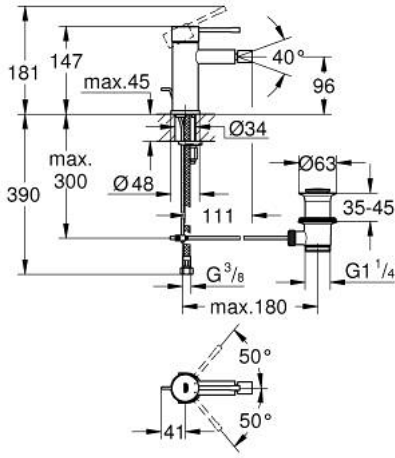

ESSENCE 24 178 001 خلاط بيديه بمقبض فردي بقياس 1/2 بوصة مقاس صغير

وصف المنتج:

- اللون: كروم
- قلب سيراميك GROHE SilkMove 28 مم
- مع محدد درجة حرارة
- طلاء كروم GROHE LongLife
- تقنية GROHE EcoJoy لمياه أقل وتدفق ممتاز
- maximum flow rate (at 3 bar): 5 l/min
- نظام التركيب GROHE QuickFix Plus
- مرغي المياه بمفصل كروي
- مجموعة تصريف المياه بقياس 1 1/4 بوصة
- خراطيم توصيل مرنة
- replaces Essence bidet mixer 32 935 xx1

ESSENCE 24 178 001 خلاط بيديه بمقبض فردي بقياس 1/2 بوصة مقاس صغير

الآن - 2022 رياربف, قطع* الغيار:

1: مقبض (46917000 رقم* الطلب:-)

2: حلقة تركيب (46715000 رقم* الطلب:-)

3: خرطوشة (46580000 رقم* الطلب:-)

4: شداد (46739000 رقم* الطلب:-)

5: فلتر مياه (13998000 رقم* الطلب:-)

6: غطاء مثقوب من المنتصف (48603000 رقم* الطلب:-)

7: طقم تركيب ساق (46645000 رقم* الطلب:-)

8: مجموعة تصريف بقياس 1 1/4 بوصة (28910000 رقم* الطلب:-)

8.1: فيشه (07182000 رقم* الطلب:-)