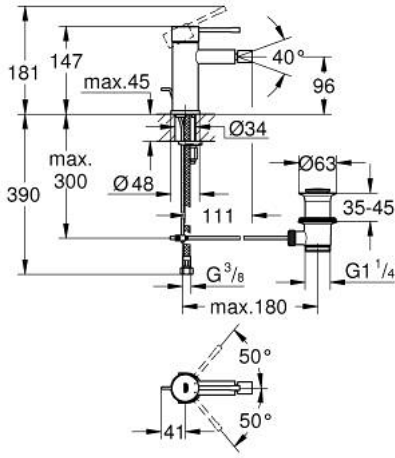

ESSENCE 24 178 001 خلاط بيديه بمقبض فردي بقياس 1/2 بوصة مقاس صغير

وصف المنتج:

- اللون: كروم
- قلب سيراميك GROHE SilkMove 28 مم
- مع محدد درجة حرارة
- طلاء كروم GROHE LongLife
- تقنية GROHE EcoJoy لمياه أقل وتدفق ممتاز
- maximum flow rate (at 3 bar): 5 l/min
- نظام التركيب GROHE QuickFix Plus
- مرغي المياه بمفصل كروي
- مجموعة تصريف المياه بقياس 1 1/4 بوصة
- خراطيم توصيل مرنة

ESSENCE 24 178 001 خلاط بيديه بمقبض فردي بقياس 1/2 بوصة مقاس صغير

الآن - 2022 رياربف, قطع* الغيار:

1: مقبض (46917000 رقم* الطلب:-)

2: حلقة تركيب (46715000 رقم* الطلب:-)

3: خرطوشة (46580000 رقم* الطلب:-)

4: شداد (46739000 رقم* الطلب:-)

5: فلتر مياه (13998000 رقم* الطلب:-)

6: غطاء مثقوب من المنتصف (48603000 رقم* الطلب:-)

7: طقم تركيب ساق (46645000 رقم* الطلب:-)

8: مجموعة تصريف بقياس 1 1/4 بوصة (28910000 رقم* الطلب:-)

8.1: فيشه (07182000 رقم* الطلب:-)