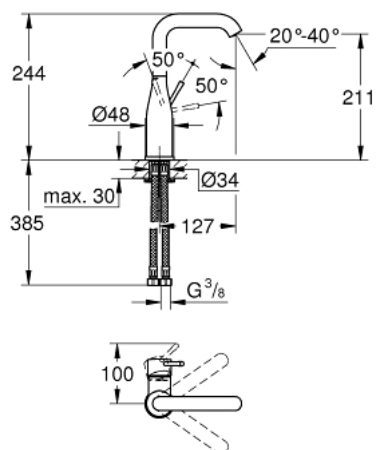

24 177 KF1 ESSENCE MITIGEUR MONOCOMMANDE POUR LAVABO 1/2" TAILLE L

DESCRIPTION DU PRODUIT

- Couleur: phantom black
- GROHE SilkMove cartouche en céramique 28 mm
- avec limiteur de température
- GROHE EcoJoy économie d'eau
- débit maximum à 3 bars : 5 l/min
- GROHE AquaGuide mousseur ajustable
- GROHE FastFixation Plus installation ultra rapide
- bec mobile avec butée et mousseur
- zone de pivotement réglable 0° / 150° / 360°
- corps lisse
- flexibles de raccordement souples

24 177 KF1 ESSENCE MITIGEUR MONOCOMMANDE POUR LAVABO 1/2" TAILLE L

PIÈCES DE RECHANGE, mars 2022 – now

- 1: Levier (Numéro de commande 46919KF0)
- 2: Cartouche (Numéro de commande 46580000)
- 3: anneau fileté (Numéro de commande 48591000)
- 4: Bec tubulaire (Numéro de commande 13374KF0)
- 5: Rosace (Numéro de commande 48603KF0)
- 6: Fixation M26x1,5 (Numéro de commande 46645000)
- 7: Clef platte SW 46 mm à 6 pans (Numéro de commande 19017000)*
- 8: Garniture de vidage avec bouchon à presser (Numéro de commande 65807K