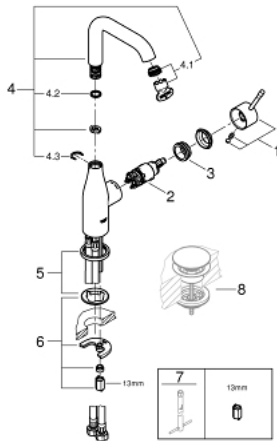

24 177 KF1 ESSENCE MITIGEUR MONOCOMMANDE POUR LAVABO 1/2" TAILLE L

DESCRIPTION DU PRODUIT

- Couleur: phantom black
- GROHE SilkMove cartouche en céramique 28 mm
- avec limiteur de température
- GROHE EcoJoy économie d'eau
- débit maximum à 3 bars : 5 l/min
- GROHE AquaGuide mousseur ajustable
- GROHE FastFixation Plus installation ultra rapide
- bec mobile avec butée et mousseur
- zone de pivotement réglable 0° / 150° / 360°
- corps lisse
- flexibles de raccordement souples

24 177 KF1 ESSENCE MITIGEUR MONOCOMMANDE POUR LAVABO 1/2" TAILLE L

PIÈCES DE RECHANGE, mars 2022 – now

- 1: Levier (Numéro de commande 46919KF0)
- 2: Cartouche (Numéro de commande 46580000)
- 3: anneau fileté (Numéro de commande 48591000)
- 4: Bec tubulaire (Numéro de commande 13374KF0)
- 5: Rosace (Numéro de commande 48603KF0)
- 6: Fixation M26x1,5 (Numéro de commande 46645000)
- 7: Clef platte SW 46 mm à 6 pans (Numéro de commande 19017000)*
- 8: Garniture de vidage avec bouchon à presser (Numéro de commande 65807K