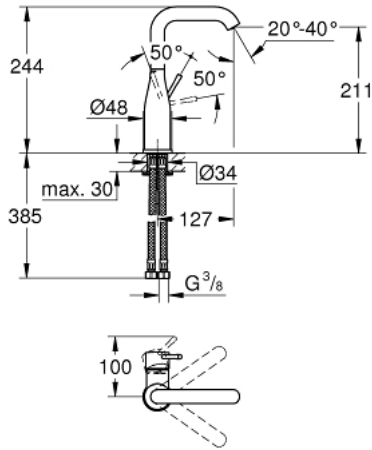

ESSENCE 24 177 KF1 خلاط حوض بمقبض فردي بقياس 1/2 بوصة
 مقاس كبير

وصف المنتج

• اللون: phantom black

• قلب سيراميك GROHE SilkMove 28 مم

• مع محدد درجة حرارة

• تقنية GROHE EcoJoy لمياه أقل وتدفق ممتاز

• maximum flow rate (at 3 bar): 5 l/min

• مرغي المياه القابل للتعديل GROHE AquaGuide

• نظام التركيب GROHE QuickFix Plus

• الصنوبر الدوار مع مرغي المياه ومحدد التوقف

• منطقة دوار قابلة للتعديل 150° / 360° / 0°

• الجسم الألمس

• خراطيم توصيل مرنة

ESSENCE 24 177 KF1 خلاط حوض بمقبض فردي بقياس 1/2 بوصة
 مقاس كبير

الآن - 2022 سرام, قطع الغيار:

1: مقبض (46919KF0 رقم الطلب):

2: خرطوشة (46580000 رقم الطلب):

3: screw ring (48591000 رقم الطلب):

4: خلاط أنبوبي (13374KF0 رقم الطلب):

5: غطاء منقوب من المنتصف (48603KF0 رقم الطلب):