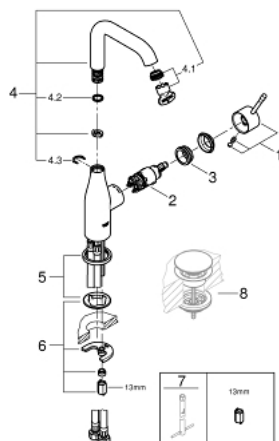

24 177 001 ESSENCE MITIGEUR MONOCOMMANDE POUR LAVABO 1/2" TAILLE L

DESCRIPTION DU PRODUIT

- Couleur: chromé
- GROHE SilkMove cartouche en céramique 28 mm
- avec limiteur de température
- GROHE LongLife finition durable
- GROHE EcoJoy économie d'eau
- débit maximum à 3 bars : 5 l/min
- GROHE AquaGuide mousseur ajustable
- GROHE FastFixation Plus installation ultra rapide
- bec mobile avec butée et mousseur
- zone de pivotement réglable 0° / 150° / 360°
- corps lisse
- flexibles de raccordement souples

24 177 001 ESSENCE MITIGEUR MONOCOMMANDE POUR LAVABO 1/2" TAILLE L

PIÈCES DE RECHANGE, février 2022 – now

- 1: Levier (Numéro de commande 46919000)
- 2: Cartouche (Numéro de commande 46580000)
- 3: anneau fileté (Numéro de commande 48591000)
- 4: Bec tubulaire (Numéro de commande 13374000)
- 4.1: Mousseur (Numéro de commande 48270000)
- 4.2: Joint torique 13,5 x 2,75 (Numéro de commande 0128500M)
- 4.3: Clip de s-reté (Numéro de commande 4826600M)
- 5: Rosace (Numéro de commande 48603000)
- 6: Fixation M26x1,5 (Numéro de commande 46645000)
- 7: Clef platte SW 46 mm à 6 pans (Numéro de commande 19017000)*
- 8: Garniture de vidage avec bouchon à presser (Numéro de commande 65807000)*