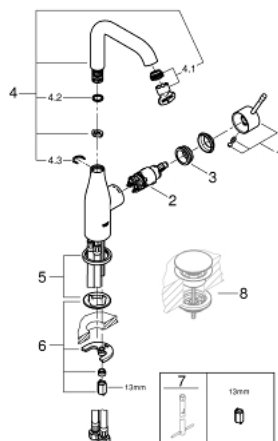

24 177 001 ESSENCE MITIGEUR MONOCOMMANDE POUR LAVABO 1/2" TAILLE L

DESCRIPTION DU PRODUIT

- Couleur: chromé
- GROHE SilkMove cartouche en céramique 28 mm
- avec limiteur de température
- GROHE LongLife finition durable
- GROHE EcoJoy économie d'eau
- débit maximum à 3 bars : 5 l/min
- GROHE AquaGuide mousseur ajustable
- GROHE FastFixation Plus installation ultra rapide
- bec mobile avec butée et mousseur
- zone de pivotement réglable 0° / 150° / 360°
- corps lisse
- flexibles de raccordement souples
- remplace la référence 23 541 001

24 177 001 ESSENCE MITIGEUR MONOCOMMANDE POUR LAVABO 1/2" TAILLE L

PIÈCES DE RECHANGE, février 2022 – now

- 1: Levier (Numéro de commande 46919000)
- 2: Cartouche (Numéro de commande 46580000)
- 3: anneau fileté (Numéro de commande 48591000)
- 4: Bec tubulaire (Numéro de commande 13374000)
- 4.1: Mousseur (Numéro de commande 48270000)
- 4.2: Joint torique 13,5 x 2,75 (Numéro de commande 0128500M)
- 4.3: Clip de s-reté (Numéro de commande 4826600M)
- 5: Rosace (Numéro de commande 48603000)
- 6: Fixation M26x1,5 (Numéro de commande 46645000)
- 7: Clef platte SW 46 mm à 6 pans (Numéro de commande 19017000)*
- 8: Garniture de vidage avec bouchon à presser (Numéro de commande 65807000)*