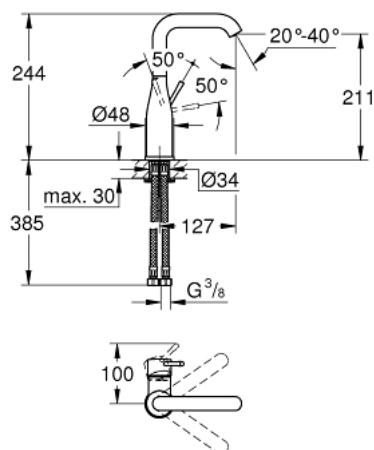

24 177 001 ESSENCE MITIGEUR MONOCOMMANDE POUR LAVABO 1/2" TAILLE L

DESCRIPTION DU PRODUIT

- Couleur: chromé
- GROHE SilkMove cartouche en céramique 28 mm
- avec limiteur de température
- GROHE LongLife finition durable
- GROHE EcoJoy économie d'eau
- débit maximum à 3 bars : 5 l/min
- GROHE AquaGuide mousseur ajustable
- GROHE FastFixation Plus installation ultra rapide
- bec mobile avec butée et mousseur
- zone de pivotement réglable 0° / 150° / 360°
- corps lisse
- flexibles de raccordement souples

24 177 001 ESSENCE MITIGEUR MONOCOMMANDE POUR LAVABO 1/2" TAILLE L

PIÈCES DE RECHANGE, février 2022 – now

- 1: Levier (Numéro de commande 46919000)
- 2: Cartouche (Numéro de commande 46580000)
- 3: anneau fileté (Numéro de commande 48591000)
- 4: Bec tubulaire (Numéro de commande 13374000)
- 4.1: Mousseur (Numéro de commande 48270000)
- 4.2: Joint torique 13,5 x 2,75 (Numéro de commande 0128500M)
- 4.3: Clip de s-reté (Numéro de commande 4826600M)
- 5: Rosace (Numéro de commande 48603000)
- 6: Fixation M26x1,5 (Numéro de commande 46645000)
- 7: Clef platte SW 46 mm à 6 pans (Numéro de commande 19017000)*
- 8: Garniture de vidage avec bouchon à presser (Numéro de commande 65807000)*