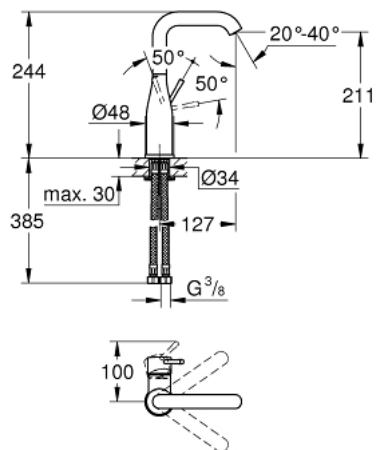

24 177 001 ESSENCE MITIGEUR MONOCOMMANDE POUR LAVABO 1/2" TAILLE L

DESCRIPTION DU PRODUIT

- Couleur: chromé
- GROHE SilkMove cartouche en céramique 28 mm
- avec limiteur de température
- GROHE LongLife finition durable
- GROHE EcoJoy économie d'eau
- débit maximum à 3 bars : 5 l/min
- GROHE AquaGuide mousseur ajustable
- GROHE FastFixation Plus installation ultra rapide
- bec mobile avec butée et mousseur
- zone de pivotement réglable 0° / 150° / 360°
- corps lisse
- flexibles de raccordement souples
- remplace la référence 23 541 001

24 177 001 ESSENCE MITIGEUR MONOCOMMANDE POUR LAVABO 1/2" TAILLE L

PIÈCES DE RECHANGE, février 2022 – now

- 1: Levier (Numéro de commande 46919000)
- 2: Cartouche (Numéro de commande 46580000)
- 3: anneau fileté (Numéro de commande 48591000)
- 4: Bec tubulaire (Numéro de commande 13374000)
- 4.1: Mousseur (Numéro de commande 48270000)
- 4.2: Joint torique 13,5 x 2,75 (Numéro de commande 0128500M)
- 4.3: Clip de s-reté (Numéro de commande 4826600M)
- 5: Rosace (Numéro de commande 48603000)
- 6: Fixation M26x1,5 (Numéro de commande 46645000)
- 7: Clef platte SW 46 mm à 6 pans (Numéro de commande 19017000)*
- 8: Garniture de vidage avec bouchon à presser (Numéro de commande 65807000)*