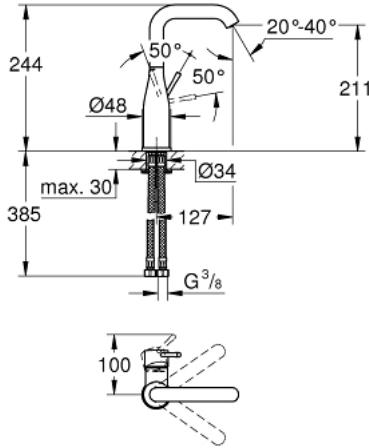

ESSENCE 24 177 001 خلاط حوض بمقبض فردي بقياس 1/2 بوصة
 مقاس كبير

وصف المنتج:

- اللون: كروم
- قلب سيراميك GROHE SilkMove 28 مم
- مع محدد درجة حرارة
- طلاء كروم GROHE LongLife
- تقنية GROHE EcoJoy لمياه أقل وتدفق ممتاز
- maximum flow rate (at 3 bar): 5 l/min
- مرغي المياه القابل للتعديل GROHE AquaGuide
- نظام التركيب GROHE QuickFix Plus
- الصنوبر الدوار مع مرغي المياه ومحدد التوقف
- منطقة دوار قابلة للتعديل 360° / 150° / 0°
- الجسم الألمس
- خراطيم توصيل مرنة

ESSENCE 24 177 001 خلاط حوض بمقبض فردي بقياس 1/2 بوصة
 مقاس كبير

الآن - 2022 رياربف, قطع الغيار:

- 1: مقبض (رقم الطلب: 46919000)
- 2: خرطوشة (رقم الطلب: 46580000)
- 3: screw ring (رقم الطلب: 48591000)
- 4: خلاط أنبوبي (رقم الطلب: 13374000)
- 4.1: فلتر مياه (رقم الطلب: 48270000)
- 4.2: وردة عزل (رقم الطلب: 0128500M)
- 4.3: حلقة الأمان (رقم الطلب: 4826600M)
- 5: غطاء مثقوب من المنتصف (رقم الطلب: 48603000)
- 6: طقم تركيب ساق (رقم الطلب: 46645000)
- 7: مفتاح تحميل* (رقم الطلب: 19017000)
- 8: طقم تصريف بقياس للفتح بالضغط* (رقم الطلب: 65807000)