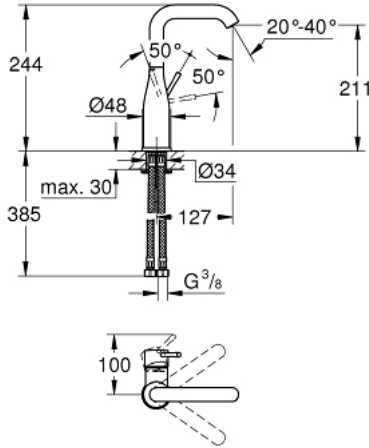

ESSENCE 24 177 001 خلاط حوض بمقبض فردي بقياس 1/2 بوصة
 مقاس كبير

وصف المنتج:

• اللون: كروم

• قلب سيراميك GROHE SilkMove 28 مم

• مع محدد درجة حرارة

• طلاء كروم GROHE LongLife

• تقنية GROHE EcoJoy لمياه أقل وتدفق ممتاز

• maximum flow rate (at 3 bar): 5 l/min

• مرغي المياه القابل للتعديل GROHE AquaGuide

• نظام التركيب GROHE QuickFix Plus

• الصنوبر الدوار مع مرغي المياه ومحدد التوقف

• منطقة دوار قابلة للتعديل 360° / 150° / 0°

• الجسم الألمس

• خراطيم توصيل مرنة

• replaces Essence basin mixer 23 541 001

ESSENCE 24 177 001 خلاط حوض بمقبض فردي بقياس 1/2 بوصة
 مقاس كبير

الآن - 2022 رياربف, قطع الغيار:

1: مقبض (رقم الطلب: 46919000)

2: خرطوشة (رقم الطلب: 46580000)

3: screw ring (رقم الطلب: 48591000)

4: خلاط أنبوبي (رقم الطلب: 13374000)

4.1: فلتر مياه (رقم الطلب: 48270000)

4.2: وردة عزل (رقم الطلب: 0128500M)

4.3: حلقة الأمان (رقم الطلب: 4826600M)

5: غطاء مثقوب من المنتصف (رقم الطلب: 48603000)