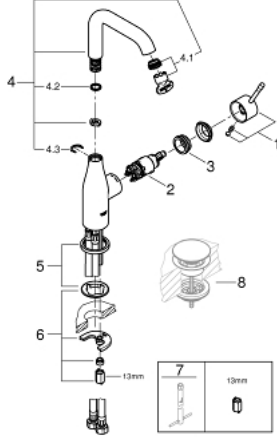

ESSENCE 24 177 001 خلاط حوض بمقبض فردي بقياس 1/2 بوصة
 مقاس كبير

وصف المنتج:

- اللون: كروم
- قلب سيراميك GROHE SilkMove 28 مم
- مع محدد درجة حرارة
- طلاء كروم GROHE LongLife
- تقنية GROHE EcoJoy لمياه أقل وتدفق ممتاز
- maximum flow rate (at 3 bar): 5 l/min
- مرغي المياه القابل للتعديل GROHE AquaGuide
- نظام التركيب GROHE QuickFix Plus
- الصنوبر الدوار مع مرغي المياه ومحدد التوقف
- منطقة دوار قابلة للتعديل 360° / 150° / 0°
- الجسم الألمس
- خراطيم توصيل مرنة

ESSENCE 24 177 001 خلاط حوض بمقبض فردي بقياس 1/2 بوصة
 مقاس كبير

الآن - 2022 رياربف, قطع الغيار:

- 1: مقبض (رقم الطلب: 46919000)
- 2: خرطوشة (رقم الطلب: 46580000)
- 3: screw ring (رقم الطلب: 48591000)
- 4: خلاط أنبوبي (رقم الطلب: 13374000)
- 4.1: فلتر مياه (رقم الطلب: 48270000)
- 4.2: وردة عزل (رقم الطلب: 0128500M)
- 4.3: حلقة الأمان (رقم الطلب: 4826600M)
- 5: غطاء مثقوب من المنتصف (رقم الطلب: 48603000)
- 6: طقم تركيب ساق (رقم الطلب: 46645000)
- 7: مفتاح تحميل* (رقم الطلب: 19017000)
- 8: طقم تصريف بقياس للفتح بالضغط* (رقم الطلب: 65807000)