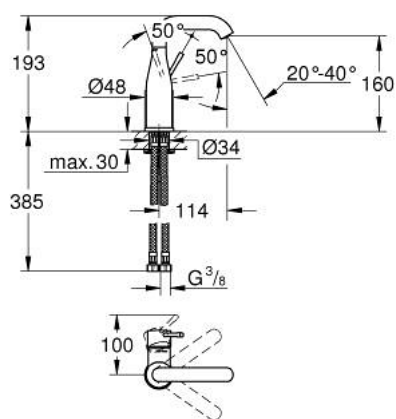

24 176 001 ESSENCE MITIGEUR MONOCOMMANDE 1/2" LAVABO
TAILLE M

DESCRIPTION DU PRODUIT

- Couleur: chromé
- GROHE SilkMove cartouche en céramique 28 mm
- avec limiteur de température
- GROHE LongLife finition durable
- GROHE EcoJoy économie d'eau
- débit maximum à 3 bars : 5 l/min
- GROHE AquaGuide mousseur ajustable
- GROHE FastFixation Plus installation ultra rapide
- bec mobile avec butée et mousseur
- zone de pivotement réglable 0° / 150° / 360°
- corps lisse
- flexibles de raccordement souples

24 176 001 **ESSENCE MITIGEUR MONOCOMMANDE 1/2" LAVABO**
TAILLE M

PIÈCES DE RECHANGE, février 2022 – now

- 1: Levier (Numéro de commande 46919000)
- 2: Cartouche (Numéro de commande 46580000)
- 3: anneau fileté (Numéro de commande 48591000)
- 4: Bec tubulaire (Numéro de commande 13373000)
- 4.1: Mousseur (Numéro de commande 48270000)
- 4.2: Joint torique 13,5 x 2,75 (Numéro de commande 0128500M)
- 4.3: Clip de s-reté (Numéro de commande 4826600M)
- 5: Rosace (Numéro de commande 48603000)
- 6: Fixation M26x1,5 (Numéro de commande 46645000)
- 7: Flexible de raccordement (Numéro de commande 46255000)
- 8: Clef plate SW 46 mm à 6 pans (Numéro de commande 19017000)*
- 9: Garniture de vidage avec bouchon à presser (Numéro de commande 65807000)*