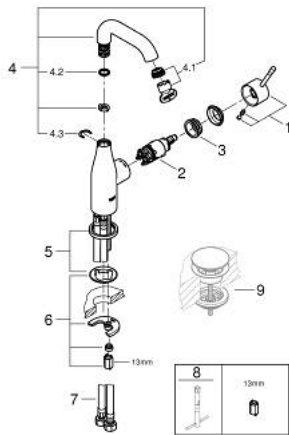

24 176 001 ESSENCE MITIGEUR MONOCOMMANDE 1/2" LAVABO
TAILLE M

DESCRIPTION DU PRODUIT

- Couleur: chromé
- GROHE SilkMove cartouche en céramique 28 mm
- avec limiteur de température
- GROHE LongLife finition durable
- GROHE EcoJoy économie d'eau
- débit maximum à 3 bars : 5 l/min
- GROHE AquaGuide mousseur ajustable
- GROHE FastFixation Plus installation ultra rapide
- bec mobile avec butée et mousseur
- zone de pivotement réglable 0° / 150° / 360°
- corps lisse
- flexibles de raccordement souples

24 176 001 **ESSENCE MITIGEUR MONOCOMMANDE 1/2" LAVABO**
TAILLE M

PIÈCES DE RECHANGE, février 2022 – now

- 1: Levier (Numéro de commande 46919000)
- 2: Cartouche (Numéro de commande 46580000)
- 3: anneau fileté (Numéro de commande 48591000)
- 4: Bec tubulaire (Numéro de commande 13373000)
- 4.1: Mousseur (Numéro de commande 48270000)
- 4.2: Joint torique 13,5 x 2,75 (Numéro de commande 0128500M)
- 4.3: Clip de s-reté (Numéro de commande 4826600M)
- 5: Rosace (Numéro de commande 48603000)
- 6: Fixation M26x1,5 (Numéro de commande 46645000)
- 7: Flexible de raccordement (Numéro de commande 46255000)
- 8: Clef plate SW 46 mm à 6 pans (Numéro de commande 19017000)*
- 9: Garniture de vidage avec bouchon à presser (Numéro de commande 65807000)*