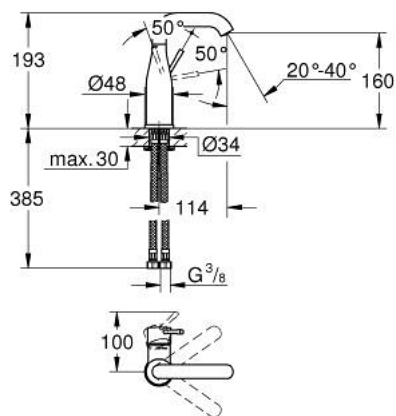

24 176 001 ESSENCE MITIGEUR MONOCOMMANDE 1/2" LAVABO TAILLE M

DESCRIPTION DU PRODUIT

- Couleur: chromé
- GROHE SilkMove cartouche en céramique 28 mm
- avec limiteur de température
- GROHE LongLife finition durable
- GROHE EcoJoy économie d'eau
- débit maximum à 3 bars : 5 l/min
- GROHE AquaGuide mousseur ajustable
- GROHE FastFixation Plus installation ultra rapide
- bec mobile avec butée et mousseur
- zone de pivotement réglable 0° / 150° / 360°
- corps lisse
- flexibles de raccordement souples
- remplace la référence 23 463 001

24 176 001 **ESSENCE MITIGEUR MONOCOMMANDE 1/2" LAVABO**
TAILLE M

PIÈCES DE RECHANGE, février 2022 – now

- 1: Levier (Numéro de commande 46919000)
- 2: Cartouche (Numéro de commande 46580000)
- 3: anneau fileté (Numéro de commande 48591000)
- 4: Bec tubulaire (Numéro de commande 13373000)
- 4.1: Mousseur (Numéro de commande 48270000)
- 4.2: Joint torique 13,5 x 2,75 (Numéro de commande 0128500M)
- 4.3: Clip de s-reté (Numéro de commande 4826600M)
- 5: Rosace (Numéro de commande 48603000)
- 6: Fixation M26x1,5 (Numéro de commande 46645000)
- 7: Flexible de raccordement (Numéro de commande 46255000)
- 8: Clef plate SW 46 mm à 6 pans (Numéro de commande 19017000)*
- 9: Garniture de vidage avec bouchon à presser (Numéro de commande 65807000)*