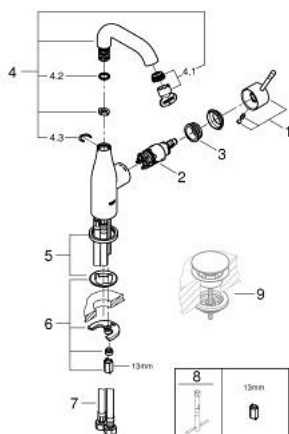

24 176 001 ESSENCE MITIGEUR MONOCOMMANDE 1/2" LAVABO TAILLE M

DESCRIPTION DU PRODUIT

- Couleur: chromé
- GROHE SilkMove cartouche en céramique 28 mm
- avec limiteur de température
- GROHE LongLife finition durable
- GROHE EcoJoy économie d'eau
- débit maximum à 3 bars : 5 l/min
- GROHE AquaGuide mousseur ajustable
- GROHE FastFixation Plus installation ultra rapide
- bec mobile avec butée et mousseur
- zone de pivotement réglable 0° / 150° / 360°
- corps lisse
- flexibles de raccordement souples
- remplace la référence 23 463 001

24 176 001 **ESSENCE MITIGEUR MONOCOMMANDE 1/2" LAVABO**
TAILLE M

PIÈCES DE RECHANGE, février 2022 – now

- 1: Levier (Numéro de commande 46919000)
- 2: Cartouche (Numéro de commande 46580000)
- 3: anneau fileté (Numéro de commande 48591000)
- 4: Bec tubulaire (Numéro de commande 13373000)
- 4.1: Mousseur (Numéro de commande 48270000)
- 4.2: Joint torique 13,5 x 2,75 (Numéro de commande 0128500M)
- 4.3: Clip de s-reté (Numéro de commande 4826600M)
- 5: Rosace (Numéro de commande 48603000)
- 6: Fixation M26x1,5 (Numéro de commande 46645000)
- 7: Flexible de raccordement (Numéro de commande 46255000)
- 8: Clef plate SW 46 mm à 6 pans (Numéro de commande 19017000)*
- 9: Garniture de vidage avec bouchon à presser (Numéro de commande 65807000)*