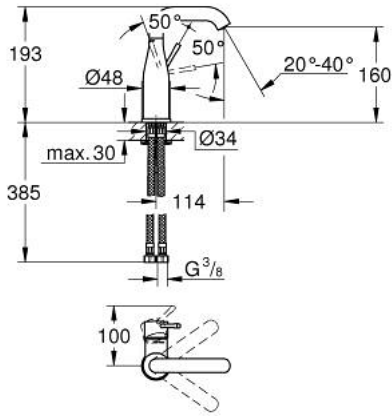

ESSENCE 24 176 001 خلاط حوض بمقبض فردي بقياس 1/2 بوصة  
مقاس M

وصف المنتج:

• اللون: كروم

• قلب سيراميك GROHE SilkMove 28 مم

• مع محدد درجة حرارة

• طلاء كروم GROHE LongLife

• تقنية GROHE EcoJoy لمياه أقل وتدفق ممتاز

• maximum flow rate (at 3 bar): 5 l/min

• مرغي المياه القابل للتعديل GROHE AquaGuide

• نظام التركيب GROHE QuickFix Plus

• الصنوبر الدوار مع مرغي المياه ومحدد التوقف

• منطقة دوار قابلة للتعديل 0° / 150° / 360°

• الجسم الأملس

• خراطيم توصيل مرنة

• replaces Essence basin mixer 23 463 001

## ESSENCE 24 176 001 خلاط حوض بمقبض فردي بقياس 1/2 بوصة مقاس M

الآن - 2022 رياربف, قطع الغيار:

1: مقبض (رقم الطلب: 46919000)

2: خرطوشة (رقم الطلب: 46580000)

3: screw ring (رقم الطلب: 48591000)

4: خلاط أنبوبي (رقم الطلب: 13373000)