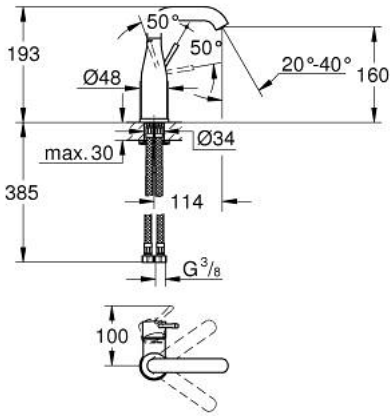

ESSENCE 24 176 001 خلاط حوض بمقبض فردي بقياس 1/2 بوصة
مقاس M

وصف المنتج:

- اللون: كروم
- قلب سيراميك GROHE SilkMove 28 مم
- مع محدد درجة حرارة
- طلاء كروم GROHE LongLife
- تقنية GROHE EcoJoy لمياه أقل وتدفق ممتاز
- maximum flow rate (at 3 bar): 5 l/min
- مرغي المياه القابل للتعديل GROHE AquaGuide
- نظام التركيب GROHE QuickFix Plus
- الصنوبر الدوار مع مرغي المياه ومحدد التوقف
- منطقة دوار قابلة للتعديل 0° / 150° / 360°
- الجسم الأملس
- خراطيم توصيل مرنة

ESSENCE 24 176 001 خلاط حوض بمقبض فردي بقياس 1/2 بوصة مقاس M

الآن - 2022 رياربف, قطع الغيار:

1: مقبض (رقم الطلب: 46919000)

2: خرطوشة (رقم الطلب: 46580000)

3: screw ring (رقم الطلب: 48591000)

4: خلاط أنبوبي (رقم الطلب: 13373000)

4.1: فلتر مياه (رقم الطلب: 48270000)

4.2: وردة عزل (رقم الطلب: 0128500M)

4.3: حلقة الأمان (رقم الطلب: 4826600M)

5: غطاء مثقوب من المنتصف (رقم الطلب: 48603000)

6: طقم تركيب ساق (رقم الطلب: 46645000)

7: خرطوم وصلة (رقم الطلب: 46255000)

8: مفتاح تحميل* (رقم الطلب: 19017000)

9: طقم تصريف بقباس للفتح بالضغط* (رقم الطلب: 65807000)

* إكسسوارات اختيارية