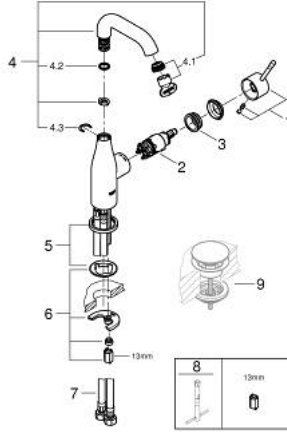

ESSENCE 24 176 001 خلاط حوض بمقبض فردي بقياس 1/2 بوصة
مقاس M

وصف المنتج:

- اللون: كروم
- قلب سيراميك GROHE SilkMove 28 مم
- مع محدد درجة حرارة
- طلاء كروم GROHE LongLife
- تقنية GROHE EcoJoy لمياه أقل وتدفق ممتاز
- maximum flow rate (at 3 bar): 5 l/min
- مرغي المياه القابل للتعديل GROHE AquaGuide
- نظام التركيب GROHE QuickFix Plus
- الصنوبر الدوار مع مرغي المياه ومحدد التوقف
- منطقة دوار قابلة للتعديل 0° / 150° / 360°
- الجسم الأملس
- خراطيم توصيل مرنة

ESSENCE 24 176 001 خلاط حوض بمقبض فردي بقياس 1/2 بوصة مقاس M

الآن - 2022 رياربف, قطع الغيار:

1: مقبض (رقم الطلب: 46919000)

2: خرطوشة (رقم الطلب: 46580000)

3: screw ring (رقم الطلب: 48591000)

4: خلاط أنبوبي (رقم الطلب: 13373000)

4.1: فلتر مياه (رقم الطلب: 48270000)

4.2: وردة عزل (رقم الطلب: 0128500M)

4.3: حلقة الأمان (رقم الطلب: 4826600M)

5: غطاء مثقوب من المنتصف (رقم الطلب: 48603000)

6: طقم تركيب ساق (رقم الطلب: 46645000)

7: خرطوم وصلة (رقم الطلب: 46255000)

8: مفتاح تحميل* (رقم الطلب: 19017000)

9: طقم تصريف بقباس للفتح بالضغط* (رقم الطلب: 65807000)

* إكسسوارات اختيارية