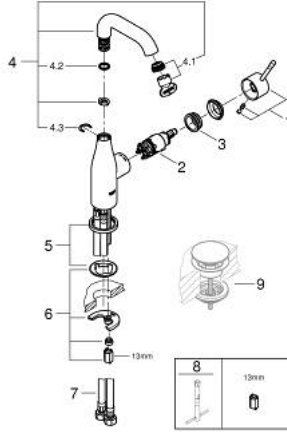

• maximum flow rate (at 3 bar): 5 l/min

• مرغي المياه القابل للتعديل GROHE AquaGuide

• نظام التركيب GROHE QuickFix Plus

• الصنوبر الدوار مع مرغي المياه ومحدد التوقف

• منطقة دوار قابلة للتعديل 0° / 150° / 360°

• الجسم الأملس

• خراطيم توصيل مرنة

• replaces Essence basin mixer 23 463 001

## ESSENCE 24 176 001 خلاط حوض بمقبض فردي بقياس 1/2 بوصة مقاس M

الآن - 2022 رياربف, قطع الغيار:

1: مقبض (رقم الطلب: 46919000)

2: خرطوشة (رقم الطلب: 46580000)

3: screw ring (رقم الطلب: 48591000)

4: خلاط أنبوبي (رقم الطلب: 13373000)

4.1: فلتر مياه (رقم الطلب: 48270000)

4.2: وردة عزل (رقم الطلب: 0128500M)

4.3: حلقة الأمان (رقم الطلب: 4826600M)

5: غطاء مثقوب من المنتصف (رقم الطلب: 48603000)

6: طقم تركيب ساق (رقم الطلب: 46645000)

7: خرطوم وصلة (رقم الطلب: 46255000)