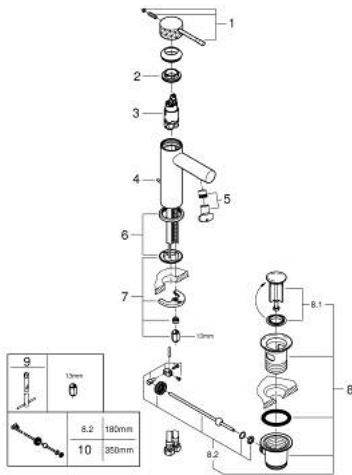

24 175 PF1 ESSENCE MITIGEUR MONOCOMMANDE 1/2" LAVABO
TAILLE S

PIÈCES DE RECHANGE, mars 2024 – now

- 1: Levier (Numéro de commande 46917PF0)
 - 2: Bague de fixation (Numéro de commande 46715000)
 - 3: Cartouche (Numéro de commande 46580000)
 - 4: Coulisse filetée (Numéro de commande 46739000)
 - 5: Mousseur (Numéro de commande 46765000)
 - 6: Rosace (Numéro de commande 48603000)
 - 7: Fixation M26x1,5 (Numéro de commande 46645000)
 - 8: Garniture de vidage 1 1/4" (Numéro de commande 28910000)
 - 8.1: Clapet de vidage (Numéro de commande 07182000)
 - 8.2: Tige et rotule de vidage (Numéro de commande 07052000)
 - 9: Clef platte SW 46 mm à 6 pans (Numéro de commande 19017000)*
 - 10: Tige et rotule de vidage (Numéro de commande 07341000)*
- * Accessoires en option