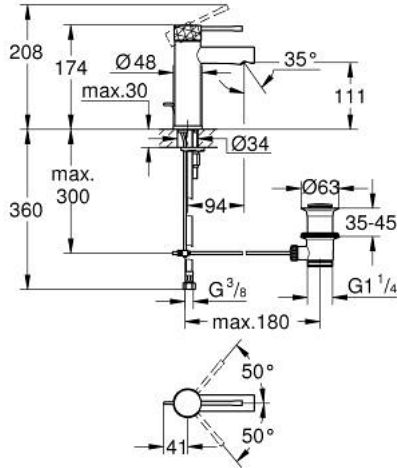

ESSENCE 24 175 PF1 خلاط حوض بمقبض فردي بقياس 1/2 بوصة مقاس صغير

وصف المنتج:

- اللون: crafted chrome
- crafted metal lever
- قلب سيراميك GROHE SilkMove 28 مم
- مع محدد درجة حرارة
- طلاء كروم GROHE LongLife
- تقنية GROHE EcoJoy لمياه أقل وتدفق ممتاز
- maximum flow rate (at 3 bar): 5 l/min
- نظام التركيب GROHE QuickFix Plus
- مجموعة تصريف المياه بقياس 1 1/4 بوصة
- خراطيم توصيل مرنة
- Showroom+ exclusive

ESSENCE 24 175 PF1 خلاط حوض بمقبض فردي بقياس 1/2 بوصة مقاس صغير

الآن - 2024 سرام, قطع الغيار:

- 1: مقبض (46917PF0 رقم الطلب: -).
 - 2: حلقة تركيب (46715000 رقم الطلب: -).
 - 3: خرطوشة (46580000 رقم الطلب: -).
 - 4: شداد (46739000 رقم الطلب: -).
 - 5: فلتر مياه (46765000 رقم الطلب: -).
 - 6: غطاء مثقوب من المنتصف (48603000 رقم الطلب: -).
 - 7: طقم تركيب ساق (46645000 رقم الطلب: -).
 - 8: مجموعة تصريف بقياس 1 1/4 بوصة (28910000 رقم الطلب: -).
 - 8.1: فيشه (07182000 رقم الطلب: -).
 - 8.2: عامود غير متمركز (07052000 رقم الطلب: -).
 - 9: مفتاح تحميل* (19017000 رقم الطلب: -).
 - 10: عامود غير متمركز* (07341000 رقم الطلب: -).
- * إكسسوارات* اختيارية*