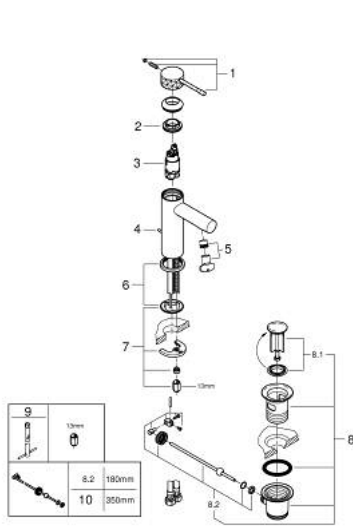

ESSENCE 24 175 PF1 خلاط حوض بمقبض فردي بقياس 1/2 بوصة مقاس صغير

وصف المنتج:

- اللون: crafted chrome
- crafted metal lever
- قلب سيراميك GROHE SilkMove 28 مم
- مع محدد درجة حرارة
- طلاء كروم GROHE LongLife
- تقنية GROHE EcoJoy لمياه أقل وتدفق ممتاز
- maximum flow rate (at 3 bar): 5 l/min
- نظام التركيب GROHE QuickFix Plus
- مجموعة تصريف المياه بقياس 1 1/4 بوصة
- خراطيم توصيل مرنة
- Showroom+ exclusive

ESSENCE 24 175 PF1 خلاط حوض بمقبض فردي بقياس 1/2 بوصة مقاس صغير

الآن - 2024 سرام, قطع الغيار:

- 1: مقبض (46917PF0 رقم الطلب: -).
 - 2: حلقة تركيب (46715000 رقم الطلب: -).
 - 3: خرطوشة (46580000 رقم الطلب: -).
 - 4: شداد (46739000 رقم الطلب: -).
 - 5: فلتر مياه (46765000 رقم الطلب: -).
 - 6: غطاء مثقوب من المنتصف (48603000 رقم الطلب: -).
 - 7: طقم تركيب ساق (46645000 رقم الطلب: -).
 - 8: مجموعة تصريف بقياس 1 1/4 بوصة (28910000 رقم الطلب: -).
 - 8.1: فيشه (07182000 رقم الطلب: -).
 - 8.2: عامود غير متمركز (07052000 رقم الطلب: -).
 - 9: مفتاح تحميل* (19017000 رقم الطلب: -).
 - 10: عامود غير متمركز* (07341000 رقم الطلب: -).
- * إكسسوارات* اختيارية*