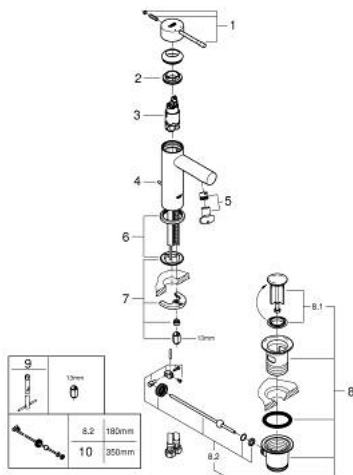

24 175 001 ESSENCE MITIGEUR MONOCOMMANDE 1/2" LAVABO TAILLE S

DESCRIPTION DU PRODUIT

- Couleur: chromé
- GROHE SilkMove cartouche en céramique 28 mm
- avec limiteur de température
- GROHE LongLife finition durable
- GROHE EcoJoy économie d'eau
- débit maximum à 3 bars : 5 l/min
- GROHE FastFixation Plus installation ultra rapide
- tirette et garniture de vidage 1 1/4"
- flexibles de raccordement souples

24 175 001 **ESSENCE MITIGEUR MONOCOMMANDE 1/2" LAVABO**
TAILLE S

PIÈCES DE RECHANGE, décembre 2021 – now

- 1: Levier (Numéro de commande 46917000)
 - 2: Bague de fixation (Numéro de commande 46715000)
 - 3: Cartouche (Numéro de commande 46580000)
 - 4: Coulisse filetée (Numéro de commande 46739000)
 - 5: Mousseur (Numéro de commande 46765000)
 - 6: Rosace (Numéro de commande 48603000)
 - 7: Fixation M26x1,5 (Numéro de commande 46645000)
 - 8: Garniture de vidage 1 1/4" (Numéro de commande 28910000)
 - 8.1: Clapet de vidage (Numéro de commande 07182000)
 - 8.2: Tige et rotule de vidage (Numéro de commande 07052000)
 - 9: Clef platte SW 46 mm à 6 pans (Numéro de commande 19017000)*
 - 10: Tige et rotule de vidage (Numéro de commande 07341000)*
- * Accessoires en option