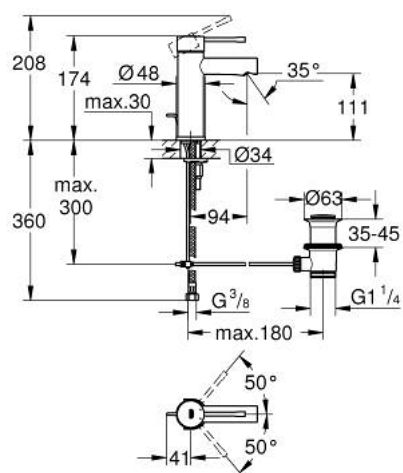

24 175 001 ESSENCE MITIGEUR MONOCOMMANDE 1/2" LAVABO TAILLE S

DESCRIPTION DU PRODUIT

- Couleur: chromé
- GROHE SilkMove cartouche en céramique 28 mm
- avec limiteur de température
- GROHE LongLife finition durable
- GROHE EcoJoy économie d'eau
- débit maximum à 3 bars : 5 l/min
- GROHE FastFixation Plus installation ultra rapide
- tirette et garniture de vidage 1 1/4"
- flexibles de raccordement souples

24 175 001 **ESSENCE MITIGEUR MONOCOMMANDE 1/2" LAVABO**
TAILLE S

PIÈCES DE RECHANGE, décembre 2021 – now

- 1: Levier (Numéro de commande 46917000)
 - 2: Bague de fixation (Numéro de commande 46715000)
 - 3: Cartouche (Numéro de commande 46580000)
 - 4: Coulisse filetée (Numéro de commande 46739000)
 - 5: Mousseur (Numéro de commande 46765000)
 - 6: Rosace (Numéro de commande 48603000)
 - 7: Fixation M26x1,5 (Numéro de commande 46645000)
 - 8: Garniture de vidage 1 1/4" (Numéro de commande 28910000)
 - 8.1: Clapet de vidage (Numéro de commande 07182000)
 - 8.2: Tige et rotule de vidage (Numéro de commande 07052000)
 - 9: Clef platte SW 46 mm à 6 pans (Numéro de commande 19017000)*
 - 10: Tige et rotule de vidage (Numéro de commande 07341000)*
- * Accessoires en option