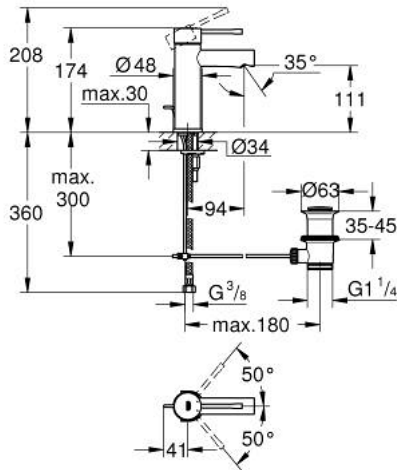

## ESSENCE 24 175 001 خلاط حوض بمقبض فردي بقياس 1/2 بوصة مقاس صغير

وصف المنتج:

- اللون: كروم
- قلب سيراميك GROHE SilkMove 28 مم
- مع محدد درجة حرارة
- طلاء كروم GROHE LongLife
- تقنية GROHE EcoJoy لمياه أقل وتدفق ممتاز
- maximum flow rate (at 3 bar): 5 l/min
- نظام التركيب GROHE QuickFix Plus
- مجموعة تصريف المياه بقياس 1 1/4 بوصة
- خراطيم توصيل مرنة
- replaces Essence basin mixer 32 898 001

## ESSENCE 24 175 001 خلاط حوض بمقبض فردي بقياس 1/2 بوصة مقاس صغير

الآن - 2021 ريم سيدي، قطع الغيار

1: مقبض (رقم الطلب: 46917000)

2: حلقة تركيب (رقم الطلب: 46715000)

3: خرطوشة (رقم الطلب: 46580000)

4: شداد (رقم الطلب: 46739000)

5: فلتر مياه (رقم الطلب: 46765000)

6: غطاء مثقوب من المنتصف (رقم الطلب: 48603000)

7: طقم تركيب ساق (رقم الطلب: 46645000)

8: مجموعة تصريف بقياس 1 1/4 بوصة (رقم الطلب: 28910000)

8.1: فيشه (رقم الطلب: 07182000)