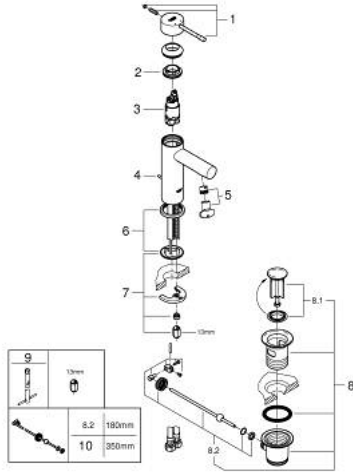

## ESSENCE 24 175 001 خلاط حوض بمقبض فردي بقياس 1/2 بوصة مقاس صغير

وصف المنتج:

- اللون: كروم
- قلب سيراميك GROHE SilkMove 28 مم
- مع محدد درجة حرارة
- طلاء كروم GROHE LongLife
- تقنية GROHE EcoJoy لمياه أقل وتدفق ممتاز
- maximum flow rate (at 3 bar): 5 l/min
- نظام التركيب GROHE QuickFix Plus
- مجموعة تصريف المياه بقياس 1 1/4 بوصة
- خراطيم توصيل مرنة
- replaces Essence basin mixer 32 898 001

## ESSENCE 24 175 001 خلاط حوض بمقبض فردي بقياس 1/2 بوصة مقاس صغير

الآن - 2021 ريم سيدي، قطع الغيار

1: مقبض (رقم الطلب: 46917000)

2: حلقة تركيب (رقم الطلب: 46715000)

3: خرطوشة (رقم الطلب: 46580000)

4: شداد (رقم الطلب: 46739000)

5: فلتر مياه (رقم الطلب: 46765000)

6: غطاء مثقوب من المنتصف (رقم الطلب: 48603000)

7: طقم تركيب ساق (رقم الطلب: 46645000)

8: مجموعة تصريف بقياس 1 1/4 بوصة (رقم الطلب: 28910000)

8.1: فيشه (رقم الطلب: 07182000)