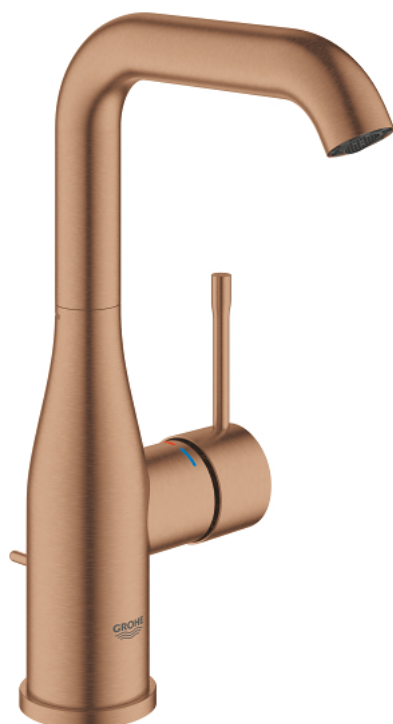

24 174 DL1 ESSENCE MITIGEUR MONOCOMMANDE POUR LAVABO 1/2" TAILLE L

DESCRIPTION DU PRODUIT

- Couleur: warm sunset brossé
- GROHE SilkMove cartouche en céramique 28 mm
- avec limiteur de température
- finition GROHE LongLife
- GROHE EcoJoy économie d'eau
- débit maximum à 3 bars : 5 l/min
- GROHE AquaGuide mousseur ajustable
- GROHE FastFixation Plus installation ultra rapide
- bec mobile avec butée et mousseur
- zone de pivotement réglable 0° / 150° / 360°
- tirette et garniture de vidage 1 1/4"
- flexibles de raccordement souples