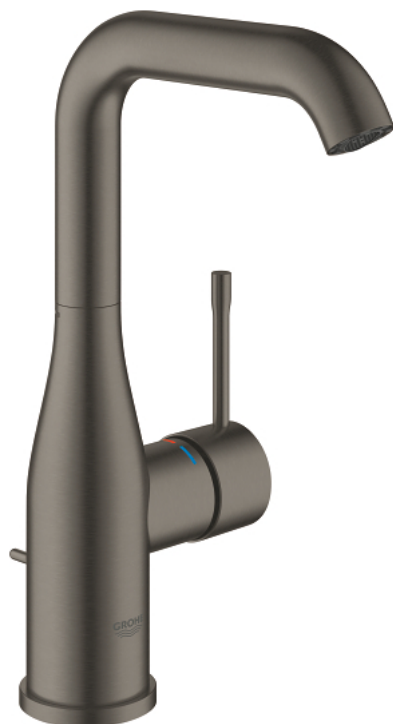

## 24 174 AL1 ESSENCE MITIGEUR MONOCOMMANDE POUR LAVABO 1/2" TAILLE L

### DESCRIPTION DU PRODUIT

- Couleur: hard graphite brossé
- GROHE SilkMove cartouche en céramique 28 mm
- avec limiteur de température
- finition GROHE LongLife
- GROHE EcoJoy économie d'eau
- débit maximum à 3 bars : 5 l/min
- GROHE AquaGuide mousseur ajustable
- GROHE FastFixation Plus installation ultra rapide
- bec mobile avec butée et mousseur
- zone de pivotement réglable 0° / 150° / 360°
- tirette et garniture de vidage 1 1/4"
- flexibles de raccordement souples