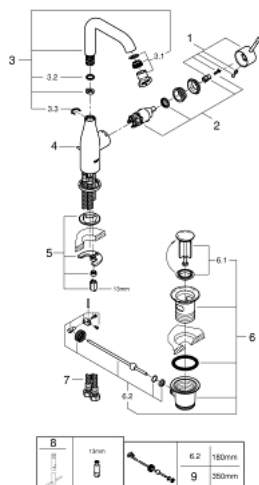

24 174 001 ESSENCE MITIGEUR MONOCOMMANDE POUR LAVABO 1/2" TAILLE L

DESCRIPTION DU PRODUIT

- Couleur: chromé
- GROHE SilkMove cartouche en céramique 28 mm
- avec limiteur de température
- GROHE LongLife finition durable
- GROHE EcoJoy économie d'eau
- débit maximum à 3 bars : 5 l/min
- GROHE AquaGuide mousseur ajustable
- GROHE FastFixation Plus installation ultra rapide
- bec mobile avec butée et mousseur
- zone de pivotement réglable 0° / 150° / 360°
- tirette et garniture de vidage 1 1/4"
- flexibles de raccordement souples

24 174 001 ESSENCE MITIGEUR MONOCOMMANDE POUR LAVABO 1/2" TAILLE L

PIÈCES DE RECHANGE, août 2020 – now

- 1: Levier (Numéro de commande 46919000)
 - 2: Cartouche (Numéro de commande 46580000)
 - 3: Bec tubulaire (Numéro de commande 13374000)
 - 3.1: Mousseur (Numéro de commande 48270000)
 - 3.2: Joint torique 13,5 x 2,75 (Numéro de commande 0128500M)
 - 3.3: Clip de s-reté (Numéro de commande 4826600M)
 - 4: Coulisse filetée (Numéro de commande 46739000)
 - 5: Fixation M26x1,5 (Numéro de commande 46645000)
 - 6: Garniture de vidage 1 1/4" (Numéro de commande 28910000)
 - 6.1: Clapet de vidage (Numéro de commande 07182000)
 - 6.2: Tige et rotule de vidage (Numéro de commande 07052000)
 - 7: Flexible de raccordement (Numéro de commande 46255000)
 - 8: Clef platte SW 46 mm à 6 pans (Numéro de commande 19017000)*
 - 9: Tige et rotule de vidage (Numéro de commande 07341000)*
- * Accessoires en option