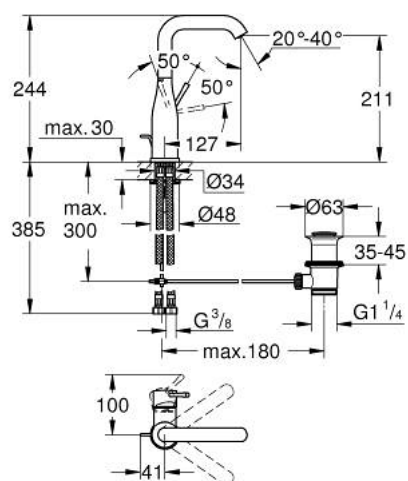

24 174 001 ESSENCE MITIGEUR MONOCOMMANDE POUR LAVABO 1/2" TAILLE L

DESCRIPTION DU PRODUIT

- Couleur: chromé
- GROHE SilkMove cartouche en céramique 28 mm
- avec limiteur de température
- GROHE LongLife finition durable
- GROHE EcoJoy économie d'eau
- débit maximum à 3 bars : 5 l/min
- GROHE AquaGuide mousseur ajustable
- GROHE FastFixation Plus installation ultra rapide
- bec mobile avec butée et mousseur
- zone de pivotement réglable 0° / 150° / 360°
- tirette et garniture de vidage 1 1/4"
- flexibles de raccordement souples

24 174 001 ESSENCE MITIGEUR MONOCOMMANDE POUR LAVABO 1/2" TAILLE L

PIÈCES DE RECHANGE, août 2020 – now

- 1: Levier (Numéro de commande 46919000)
 - 2: Cartouche (Numéro de commande 46580000)
 - 3: Bec tubulaire (Numéro de commande 13374000)
 - 3.1: Mousseur (Numéro de commande 48270000)
 - 3.2: Joint torique 13,5 x 2,75 (Numéro de commande 0128500M)
 - 3.3: Clip de s-reté (Numéro de commande 4826600M)
 - 4: Coulisse filetée (Numéro de commande 46739000)
 - 5: Fixation M26x1,5 (Numéro de commande 46645000)
 - 6: Garniture de vidage 1 1/4" (Numéro de commande 28910000)
 - 6.1: Clapet de vidage (Numéro de commande 07182000)
 - 6.2: Tige et rotule de vidage (Numéro de commande 07052000)
 - 7: Flexible de raccordement (Numéro de commande 46255000)
 - 8: Clef platte SW 46 mm à 6 pans (Numéro de commande 19017000)*
 - 9: Tige et rotule de vidage (Numéro de commande 07341000)*
- * Accessoires en option