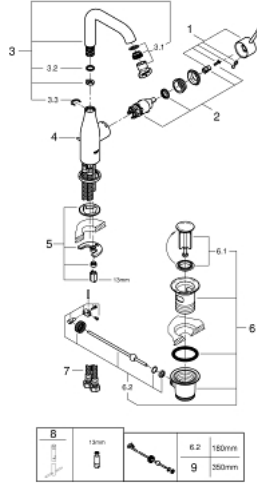

ESSENCE 24 174 001 خلاط حوض بمقبض فردي بقياس 1/2 بوصة
 مقاس كبير

وصف المنتج

- اللون: كروم
- قلب سيراميك GROHE SilkMove 28 مم
- مع محدد درجة حرارة
- طلاء كروم GROHE LongLife
- تقنية GROHE EcoJoy لمياه أقل وتدفق ممتاز
- maximum flow rate (at 3 bar): 5 l/min
- مرغي المياه القابل للتعديل GROHE AquaGuide
- نظام التركيب GROHE QuickFix Plus
- الصنوبر الدوار مع مرغي المياه ومحدد التوقف
- منطقة دوار قابلة للتعديل 0° / 150° / 360°
- مجموعة تصريف المياه بقياس 1 1/4 بوصة
- خراطيم توصيل مرنة

ESSENCE 24 174 001 خلاط حوض بمقبض فردي بقياس 1/2 بوصة
 مقاس كبير

الآن - 2020 س طسغأ, قطع الغيار:

- 1: مقبض (46919000 رقم الطلب:-)
 - 2: خرطوشة (46580000 رقم الطلب:-)
 - 3: خلاط أنبوبي (13374000 رقم الطلب:-)
 - 3.1: فلتر مياه (48270000 رقم الطلب:-)
 - 3.2: وردة عزل (0128500M رقم الطلب:-)
 - 3.3: حلقة الأمان (4826600M رقم الطلب:-)
 - 4: شداد (46739000 رقم الطلب:-)
 - 5: طقم تركيب ساق (46645000 رقم الطلب:-)
 - 6: مجموعة تصريف بقياس 1 1/4 بوصة (28910000 رقم الطلب:-)
 - 6.1: فيشه (07182000 رقم الطلب:-)
 - 6.2: عامود غير متمركز (07052000 رقم الطلب:-)
 - 7: خرطوم وصلة (46255000 رقم الطلب:-)
 - 8: مفتاح تحميل* (19017000 رقم الطلب:-)
 - 9: عامود غير متمركز* (07341000 رقم الطلب:-)
- * إكسسوارات* اختيارية*