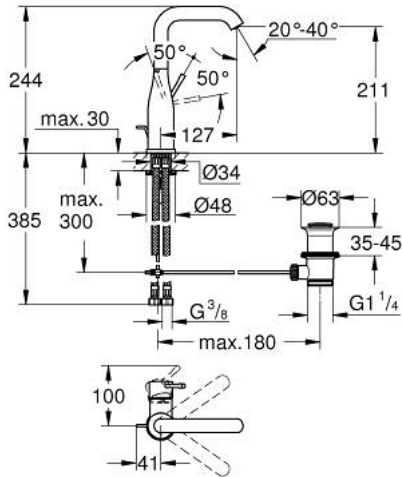

ESSENCE 24 174 001 خلاط حوض بمقبض فردي بقياس 1/2 بوصة
 مقاس كبير

وصف المنتج

- اللون: كروم
- قلب سيراميك GROHE SilkMove 28 مم
- مع محدد درجة حرارة
- طلاء كروم GROHE LongLife
- تقنية GROHE EcoJoy لمياه أقل وتدفق ممتاز
- maximum flow rate (at 3 bar): 5 l/min
- مرغي المياه القابل للتعديل GROHE AquaGuide
- نظام التركيب GROHE QuickFix Plus
- الصنوبر الدوار مع مرغي المياه ومحدد التوقف
- منطقة دوار قابلة للتعديل 0° / 150° / 360°
- مجموعة تصريف المياه بقياس 1 1/4 بوصة
- خراطيم توصيل مرنة

ESSENCE 24 174 001 خلاط حوض بمقبض فردي بقياس 1/2 بوصة
 مقاس كبير

الآن - 2020 س طسغأ, قطع الغيار:

- 1: مقبض (46919000 رقم الطلب:-)
 - 2: خرطوشة (46580000 رقم الطلب:-)
 - 3: خلاط أنبوبي (13374000 رقم الطلب:-)
 - 3.1: فلتر مياه (48270000 رقم الطلب:-)
 - 3.2: وردة عزل (0128500M رقم الطلب:-)
 - 3.3: حلقة الأمان (4826600M رقم الطلب:-)
 - 4: شداد (46739000 رقم الطلب:-)
 - 5: طقم تركيب ساق (46645000 رقم الطلب:-)
 - 6: مجموعة تصريف بقياس 1 1/4 بوصة (28910000 رقم الطلب:-)
 - 6.1: فيشه (07182000 رقم الطلب:-)
 - 6.2: عامود غير متمركز (07052000 رقم الطلب:-)
 - 7: خرطوم وصلة (46255000 رقم الطلب:-)
 - 8: مفتاح تحميل* (19017000 رقم الطلب:-)
 - 9: عامود غير متمركز* (07341000 رقم الطلب:-)
- * إكسسوارات* اختيارية*