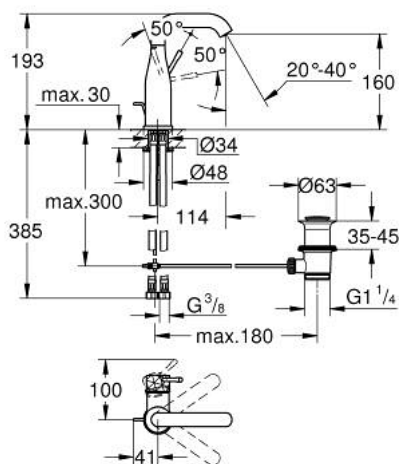

24 173 PF1 ESSENCE MITIGEUR MONOCOMMANDE 1/2" LAVABO TAILLE M

DESCRIPTION DU PRODUIT

- Couleur: crafted chrome
- levier métal martelé
- GROHE SilkMove cartouche en céramique 28 mm
- avec limiteur de température
- GROHE LongLife finition durable
- GROHE EcoJoy économie d'eau
- débit maximum à 3 bars : 5 l/min
- GROHE AquaGuide mousseur ajustable
- GROHE FastFixation Plus installation ultra rapide
- bec mobile avec butée et mousseur
- zone de pivotement réglable 0° / 150° / 360°
- tirette et garniture de vidage 1 1/4"
- flexibles de raccordement souples
- Showroom+ exclusive

24 173 PF1 ESSENCE MITIGEUR MONOCOMMANDE 1/2" LAVABO TAILLE M

PIÈCES DE RECHANGE, mars 2024 – now

- 1: Levier (Numéro de commande 46919PF0)
 - 2: Cartouche (Numéro de commande 46580000)
 - 3: anneau fileté (Numéro de commande 48591000)
 - 4: Bec tubulaire (Numéro de commande 13373000)
 - 4.1: Mousseur (Numéro de commande 48270000)
 - 4.2: Joint torique 13,5 x 2,75 (Numéro de commande 0128500M)
 - 4.3: Clip de s-reté (Numéro de commande 4826600M)
 - 5: Coullisse fileté (Numéro de commande 46739000)
 - 6: Rosace (Numéro de commande 48603000)
 - 7: Fixation M26x1,5 (Numéro de commande 46645000)
 - 8: Garniture de vidage 1 1/4" (Numéro de commande 28910000)
 - 8.1: Clapet de vidage (Numéro de commande 07182000)
 - 8.2: Tige et rotule de vidage (Numéro de commande 07052000)
 - 9: Flexible de raccordement (Numéro de commande 46255000)
 - 10: Clef platte SW 46 mm à 6 pans (Numéro de commande 19017000)*
 - 11: Tige et rotule de vidage (Numéro de commande 07341000)*
- * Accessoires en option