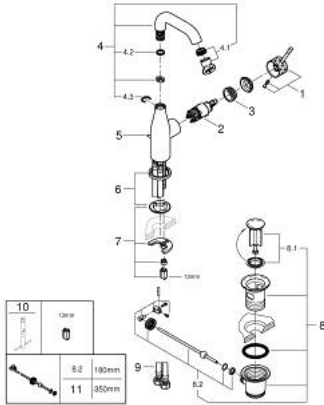

24 173 PF1 ESSENCE MITIGEUR MONOCOMMANDE 1/2" LAVABO TAILLE M

DESCRIPTION DU PRODUIT

- Couleur: crafted chrome
- levier métal martelé
- GROHE SilkMove cartouche en céramique 28 mm
- avec limiteur de température
- GROHE LongLife finition durable
- GROHE EcoJoy économie d'eau
- débit maximum à 3 bars : 5 l/min
- GROHE AquaGuide mousseur ajustable
- GROHE FastFixation Plus installation ultra rapide
- bec mobile avec butée et mousseur
- zone de pivotement réglable 0° / 150° / 360°
- tirette et garniture de vidage 1 1/4"
- flexibles de raccordement souples
- Showroom+ exclusive

24 173 PF1 ESSENCE MITIGEUR MONOCOMMANDE 1/2" LAVABO TAILLE M

PIÈCES DE RECHANGE, mars 2024 – now

- 1: Levier (Numéro de commande 46919PF0)
 - 2: Cartouche (Numéro de commande 46580000)
 - 3: anneau fileté (Numéro de commande 48591000)
 - 4: Bec tubulaire (Numéro de commande 13373000)
 - 4.1: Mousseur (Numéro de commande 48270000)
 - 4.2: Joint torique 13,5 x 2,75 (Numéro de commande 0128500M)
 - 4.3: Clip de s-reté (Numéro de commande 4826600M)
 - 5: Coullisse fileté (Numéro de commande 46739000)
 - 6: Rosace (Numéro de commande 48603000)
 - 7: Fixation M26x1,5 (Numéro de commande 46645000)
 - 8: Garniture de vidage 1 1/4" (Numéro de commande 28910000)
 - 8.1: Clapet de vidage (Numéro de commande 07182000)
 - 8.2: Tige et rotule de vidage (Numéro de commande 07052000)
 - 9: Flexible de raccordement (Numéro de commande 46255000)
 - 10: Clef platte SW 46 mm à 6 pans (Numéro de commande 19017000)*
 - 11: Tige et rotule de vidage (Numéro de commande 07341000)*
- * Accessoires en option