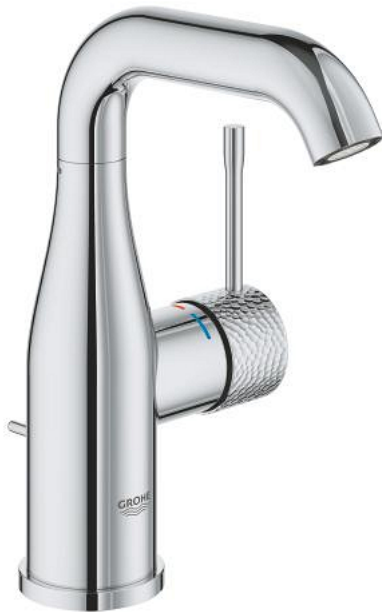

24 173 PF1 ESSENCE MITIGEUR MONOCOMMANDE 1/2" LAVABO TAILLE M

DESCRIPTION DU PRODUIT

- Couleur: crafted chrome
- levier métal martelé
- GROHE SilkMove cartouche en céramique 28 mm
- avec limiteur de température
- GROHE LongLife finition durable
- GROHE EcoJoy économie d'eau
- débit maximum à 3 bars : 5 l/min
- GROHE AquaGuide mousseur ajustable
- GROHE FastFixation Plus installation ultra rapide
- bec mobile avec butée et mousseur
- zone de pivotement réglable 0° / 150° / 360°
- tirette et garniture de vidage 1 1/4"
- flexibles de raccordement souples
- Showroom+ exclusive

24 173 PF1 ESSENCE MITIGEUR MONOCOMMANDE 1/2" LAVABO TAILLE M

PIÈCES DE RECHANGE, mars 2024 – now

- 1: Levier (Numéro de commande 46919PF0)
 - 2: Cartouche (Numéro de commande 46580000)
 - 3: anneau fileté (Numéro de commande 48591000)
 - 4: Bec tubulaire (Numéro de commande 13373000)
 - 4.1: Mousseur (Numéro de commande 48270000)
 - 4.2: Joint torique 13,5 x 2,75 (Numéro de commande 0128500M)
 - 4.3: Clip de s-reté (Numéro de commande 4826600M)
 - 5: Coullisse fileté (Numéro de commande 46739000)
 - 6: Rosace (Numéro de commande 48603000)
 - 7: Fixation M26x1,5 (Numéro de commande 46645000)
 - 8: Garniture de vidage 1 1/4" (Numéro de commande 28910000)
 - 8.1: Clapet de vidage (Numéro de commande 07182000)
 - 8.2: Tige et rotule de vidage (Numéro de commande 07052000)
 - 9: Flexible de raccordement (Numéro de commande 46255000)
 - 10: Clef platte SW 46 mm à 6 pans (Numéro de commande 19017000)*
 - 11: Tige et rotule de vidage (Numéro de commande 07341000)*
- * Accessoires en option