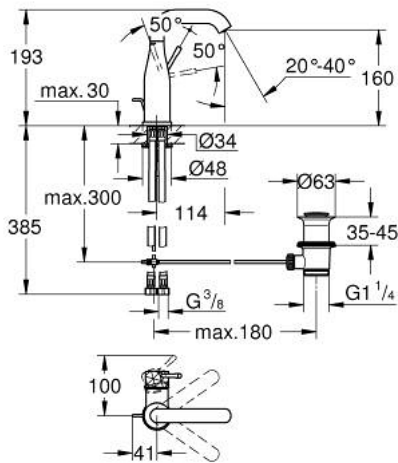

## ESSENCE 24 173 PF1 خلاط حوض بمقبض فردي بقياس 1/2 بوصة مقاس M

وصف المنتج:

• اللون: crafted chrome

• crafted metal lever

• قلب سيراميك 28 GROHE SilkMove مم

• مع محدد درجة حرارة

• طلاء كروم GROHE LongLife

• تقنية GROHE EcoJoy لمياه أقل وتدفق ممتاز

• maximum flow rate (at 3 bar): 5 l/min

• مرغي المياه القابل للتعديل GROHE AquaGuide

• نظام التركيب GROHE QuickFix Plus

• الصنبور الدوار مع مرغي المياه ومحدد التوقف

• منطقة دوار قابلة للتعديل °150 / °360 / °0

• مجموعة تصريف المياه بقياس 1 1/4 بوصة

• خراطيم توصيل مرنة

• Showroom+ exclusive

## ESSENCE 24 173 PF1 خلاط حوض بمقبض فردي بقياس 1/2 بوصة مقاس M

الآن - 2024 س رام, قطع الغيار:

- 1: مقبض (46919PF0 رقم الطلب:-)
  - 2: خرطوشة (46580000 رقم الطلب:-)
  - 3: screw ring (48591000 رقم الطلب:-)
  - 4: خلاط أنبوبي (13373000 رقم الطلب:-)
  - 4.1: فلتر مياه (48270000 رقم الطلب:-)
  - 4.2: وردة عزل (0128500M رقم الطلب:-)
  - 4.3: حلقة الأمان (4826600M رقم الطلب:-)
  - 5: شداد (46739000 رقم الطلب:-)
  - 6: غطاء مثقوب من المنتصف (48603000 رقم الطلب:-)
  - 7: طقم تركيب ساق (46645000 رقم الطلب:-)
  - 8: مجموعة تصريف بقياس 1 1/4 بوصة (28910000 رقم الطلب:-)
  - 8.1: فيشه (07182000 رقم الطلب:-)
  - 8.2: عامود غير متمركز (07052000 رقم الطلب:-)
  - 9: خرطوم وصلة (46255000 رقم الطلب:-)
  - 10: مفتاح تحميل\* (19017000 رقم الطلب:-)
  - 11: عامود غير متمركز\* (07341000 رقم الطلب:-)
- \* إكسسوارات\* اختيارية\*