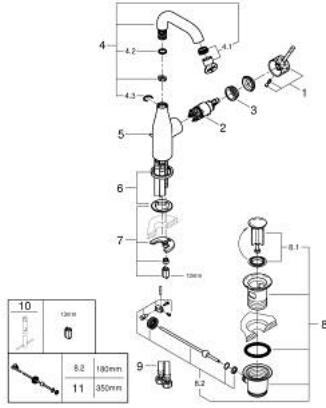

• maximum flow rate (at 3 bar): 5 l/min

• مرغي المياه القابل للتعديل GROHE AquaGuide

• نظام التركيب GROHE QuickFix Plus

• الصنبور الدوار مع مرغي المياه ومحدد التوقف

• منطقة دوار قابلة للتعديل °150 / °360 / °0

• مجموعة تصريف المياه بقياس 1 1/4 بوصة

• خراطيم توصيل مرنة

• Showroom+ exclusive

## ESSENCE 24 173 PF1 خلاط حوض بمقبض فردي بقياس 1/2 بوصة مقاس M

الآن - 2024 س رام, قطع الغيار:

- 1: مقبض (46919PF0 رقم الطلب:-)
  - 2: خرطوشة (46580000 رقم الطلب:-)
  - 3: screw ring (48591000 رقم الطلب:-)
  - 4: خلاط أنبوبي (13373000 رقم الطلب:-)
  - 4.1: فلتر مياه (48270000 رقم الطلب:-)
  - 4.2: وردة عزل (0128500M رقم الطلب:-)
  - 4.3: حلقة الأمان (4826600M رقم الطلب:-)
  - 5: شداد (46739000 رقم الطلب:-)
  - 6: غطاء مثقوب من المنتصف (48603000 رقم الطلب:-)
  - 7: طقم تركيب ساق (46645000 رقم الطلب:-)
  - 8: مجموعة تصريف بقياس 1 1/4 بوصة (28910000 رقم الطلب:-)
  - 8.1: فيشه (07182000 رقم الطلب:-)
  - 8.2: عامود غير متمركز (07052000 رقم الطلب:-)
  - 9: خرطوم وصلة (46255000 رقم الطلب:-)
  - 10: مفتاح تحميل\* (19017000 رقم الطلب:-)
  - 11: عامود غير متمركز\* (07341000 رقم الطلب:-)
- \* إكسسوارات\* اختيارية\*