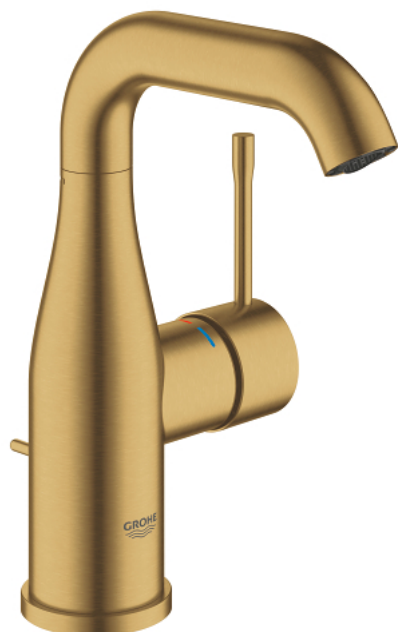

24 173 GN1 ESSENCE MITIGEUR MONOCOMMANDE 1/2" LAVABO TAILLE M

DESCRIPTION DU PRODUIT

- Couleur: cool sunrise brossé
- GROHE SilkMove cartouche en céramique 28 mm
- avec limiteur de température
- finition GROHE LongLife
- GROHE EcoJoy économie d'eau
- débit maximum à 3 bars : 5 l/min
- GROHE AquaGuide mousseur ajustable
- GROHE FastFixation Plus installation ultra rapide
- bec mobile avec butée et mousseur
- zone de pivotement réglable 0° / 150° / 360°
- tirette et garniture de vidage 1 1/4"
- flexibles de raccordement souples

24 173 GN1 ESSENCE MITIGEUR MONOCOMMANDE 1/2" LAVABO TAILLE M

PIÈCES DE RECHANGE, février 2022 – now

- 1: Levier (Numéro de commande 46919GN0)
 - 2: Cartouche (Numéro de commande 46580000)
 - 3: anneau fileté (Numéro de commande 48591000)
 - 4: Bec tubulaire (Numéro de commande 13373GN0)
 - 4.1: Mousseur (Numéro de commande 48270000)
 - 4.2: joint torique x 20 (Numéro de commande 0128500M)
 - 4.3: Clip de s-reté (Numéro de commande 4826600M)
 - 5: Coulisse fileté (Numéro de commande 46739GN0)
 - 6: Rosace (Numéro de commande 48603GN0)
 - 7: Fixation M26x1,5 (Numéro de commande 46645000)
 - 8: Garniture de vidage 1 1/4" (Numéro de commande 28910GN0)
 - 8.1: Clapet de vidage (Numéro de commande 07182GN0)
 - 8.2: Tige et rotule de vidage (Numéro de commande 07052000)
 - 9: Flexible de raccordement (Numéro de commande 46255000)
 - 10: Clef platte SW 46 mm à 6 pans (Numéro de commande 19017000)*
 - 11: Tige et rotule de vidage (Numéro de commande 07341000)*
- * Accessoires en option