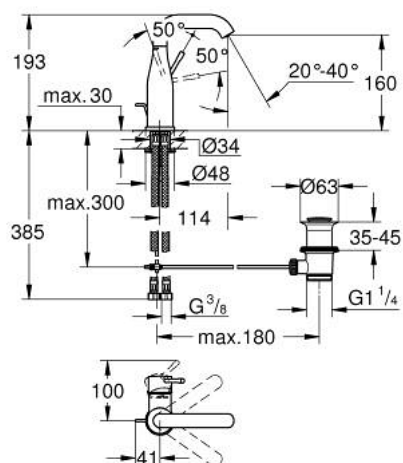

24 173 GN1 ESSENCE MITIGEUR MONOCOMMANDE 1/2" LAVABO TAILLE M

DESCRIPTION DU PRODUIT

- Couleur: cool sunrise brossé
- GROHE SilkMove cartouche en céramique 28 mm
- avec limiteur de température
- finition GROHE LongLife
- GROHE EcoJoy économie d'eau
- débit maximum à 3 bars : 5 l/min
- GROHE AquaGuide mousseur ajustable
- GROHE FastFixation Plus installation ultra rapide
- bec mobile avec butée et mousseur
- zone de pivotement réglable 0° / 150° / 360°
- tirette et garniture de vidage 1 1/4"
- flexibles de raccordement souples

24 173 GN1 ESSENCE MITIGEUR MONOCOMMANDE 1/2" LAVABO TAILLE M

PIÈCES DE RECHANGE, février 2022 – now

- 1: Levier (Numéro de commande 46919GN0)
 - 2: Cartouche (Numéro de commande 46580000)
 - 3: anneau fileté (Numéro de commande 48591000)
 - 4: Bec tubulaire (Numéro de commande 13373GN0)
 - 4.1: Mousseur (Numéro de commande 48270000)
 - 4.2: joint torique x 20 (Numéro de commande 0128500M)
 - 4.3: Clip de s-reté (Numéro de commande 4826600M)
 - 5: Coulisse fileté (Numéro de commande 46739GN0)
 - 6: Rosace (Numéro de commande 48603GN0)
 - 7: Fixation M26x1,5 (Numéro de commande 46645000)
 - 8: Garniture de vidage 1 1/4" (Numéro de commande 28910GN0)
 - 8.1: Clapet de vidage (Numéro de commande 07182GN0)
 - 8.2: Tige et rotule de vidage (Numéro de commande 07052000)
 - 9: Flexible de raccordement (Numéro de commande 46255000)
 - 10: Clef platte SW 46 mm à 6 pans (Numéro de commande 19017000)*
 - 11: Tige et rotule de vidage (Numéro de commande 07341000)*
- * Accessoires en option