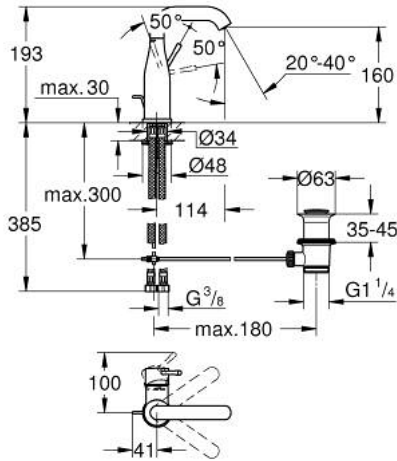

## ESSENCE 24 173 GN1 خلاط حوض بمقبض فردي بقياس 1/2 بوصة مقاس M

وصف المنتج:

- اللون: brushed cool sunrise
- قلب سيراميك 28 GROHE SilkMove مم
- مع محدد درجة حرارة
- طلاء GROHE LongLife
- تقنية GROHE EcoJoy لمياه أقل وتدفق ممتاز
- maximum flow rate (at 3 bar): 5 l/min
- مرغي المياه القابل للتعديل GROHE AquaGuide
- نظام التركيب GROHE QuickFix Plus
- الصنوبر الدوار مع مرغي المياه ومحدد التوقف
- منطقة دوار قابلة للتعديل 360° / 150° / 0°
- مجموعة تصريف المياه بقياس 1 1/4 بوصة
- خرطوم توصيل مرنة

## ESSENCE 24 173 GN1 خلاط حوض بمقبض فردي بقياس 1/2 بوصة مقاس M

الآن - 2022 رياربف, قطع الغيار:

- 1: مقبض (46919GN0 رقم الطلب:-)
  - 2: خرطوشة (46580000 رقم الطلب:-)
  - 3: screw ring (48591000 رقم الطلب:-)
  - 4: خلاط أنبوبي (13373GN0 رقم الطلب:-)
  - 4.1: فلتر مياه (48270000 رقم الطلب:-)
  - 4.2: وردة عزل (0128500M رقم الطلب:-)
  - 4.3: حلقة الأمان (4826600M رقم الطلب:-)
  - 5: شداد (46739GN0 رقم الطلب:-)
  - 6: غطاء مثقوب من المنتصف (48603GN0 رقم الطلب:-)
  - 7: طقم تركيب ساق (46645000 رقم الطلب:-)
  - 8: مجموعة تصريف بقياس 1 1/4 بوصة (28910GN0 رقم الطلب:-)
    - 8.1: فيشه (07182GN0 رقم الطلب:-)
    - 8.2: عامود غير متمركز (07052000 رقم الطلب:-)
    - 9: خرطوم وصلة (46255000 رقم الطلب:-)
    - 10: مفتاح تحميل\* (19017000 رقم الطلب:-)
    - 11: عامود غير متمركز\* (07341000 رقم الطلب:-)
- \* إكسسوارات\* اختيارية\*