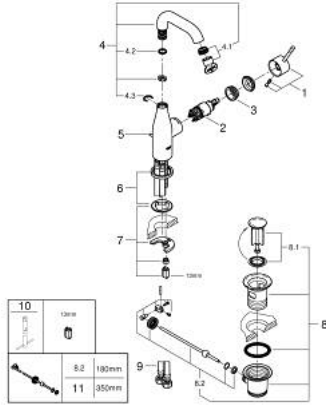

## ESSENCE 24 173 GN1 خلاط حوض بمقبض فردي بقياس 1/2 بوصة مقاس M

وصف المنتج:

- اللون: brushed cool sunrise
- قلب سيراميك 28 GROHE SilkMove مم
- مع محدد درجة حرارة
- طلاء GROHE LongLife
- تقنية GROHE EcoJoy لمياه أقل وتدفق ممتاز
- maximum flow rate (at 3 bar): 5 l/min
- مرغي المياه القابل للتعديل GROHE AquaGuide
- نظام التركيب GROHE QuickFix Plus
- الصنوبر الدوار مع مرغي المياه ومحدد التوقف
- منطقة دوار قابلة للتعديل 360° / 150° / 0°
- مجموعة تصريف المياه بقياس 1 1/4 بوصة
- خرطوم توصيل مرنة

## ESSENCE 24 173 GN1 خلاط حوض بمقبض فردي بقياس 1/2 بوصة مقاس M

الآن - 2022 رياربف, قطع الغيار:

- 1: مقبض (46919GN0 رقم الطلب:-)
  - 2: خرطوشة (46580000 رقم الطلب:-)
  - 3: screw ring (48591000 رقم الطلب:-)
  - 4: خلاط أنبوبي (13373GN0 رقم الطلب:-)
  - 4.1: فلتر مياه (48270000 رقم الطلب:-)
  - 4.2: وردة عزل (0128500M رقم الطلب:-)
  - 4.3: حلقة الأمان (4826600M رقم الطلب:-)
  - 5: شداد (46739GN0 رقم الطلب:-)
  - 6: غطاء مثقوب من المنتصف (48603GN0 رقم الطلب:-)
  - 7: طقم تركيب ساق (46645000 رقم الطلب:-)
  - 8: مجموعة تصريف بقياس 1 1/4 بوصة (28910GN0 رقم الطلب:-)
    - 8.1: فيشه (07182GN0 رقم الطلب:-)
    - 8.2: عامود غير متمركز (07052000 رقم الطلب:-)
    - 9: خرطوم وصلة (46255000 رقم الطلب:-)
    - 10: مفتاح تحميل\* (19017000 رقم الطلب:-)
    - 11: عامود غير متمركز\* (07341000 رقم الطلب:-)
- \* إكسسوارات\* اختيارية\*