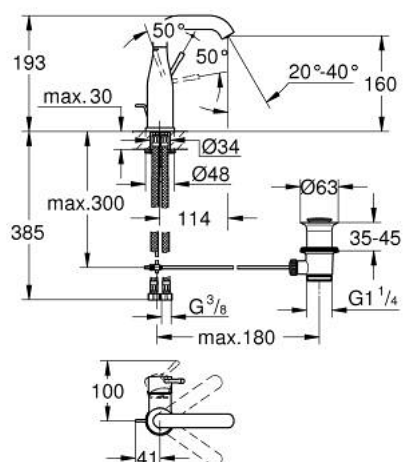

## 24 173 GL1 ESSENCE MITIGEUR MONOCOMMANDE 1/2" LAVABO TAILLE M

### DESCRIPTION DU PRODUIT

- Couleur: cool sunrise
- GROHE SilkMove cartouche en céramique 28 mm
- avec limiteur de température
- finition GROHE LongLife
- GROHE EcoJoy économie d'eau
- débit maximum à 3 bars : 5 l/min
- GROHE AquaGuide mousseur ajustable
- GROHE FastFixation Plus installation ultra rapide
- bec mobile avec butée et mousseur
- zone de pivotement réglable 0° / 150° / 360°
- tirette et garniture de vidage 1 1/4"
- flexibles de raccordement souples

### PIÈCES DE RECHANGE, février 2022 – now

- 1: Levier (Numéro de commande 46919GL0)
  - 2: Cartouche (Numéro de commande 46580000)
  - 3: anneau fileté (Numéro de commande 48591000)
  - 4: Bec tubulaire (Numéro de commande 13373GL0)
  - 4.1: Mousseur (Numéro de commande 48270000)
  - 4.2: joint torique x 20 (Numéro de commande 0128500M)
  - 4.3: Clip de s-reté (Numéro de commande 4826600M)
  - 5: tirette de vidage (Numéro de commande 46739GL0)
  - 6: Rosace (Numéro de commande 48603GL0)
  - 7: Fixation M26x1,5 (Numéro de commande 46645000)
  - 8: Garniture de vidage 1 1/4" (Numéro de commande 28910GL0)
  - 8.1: Clapet de vidage (Numéro de commande 07182GL0)
  - 8.2: Tige et rotule de vidage (Numéro de commande 07052000)
  - 9: Flexible de raccordement (Numéro de commande 46255000)
  - 10: Clef platte SW 46 mm à 6 pans (Numéro de commande 19017000)\*
  - 11: Tige et rotule de vidage (Numéro de commande 07341000)\*
- \* Accessoires en option