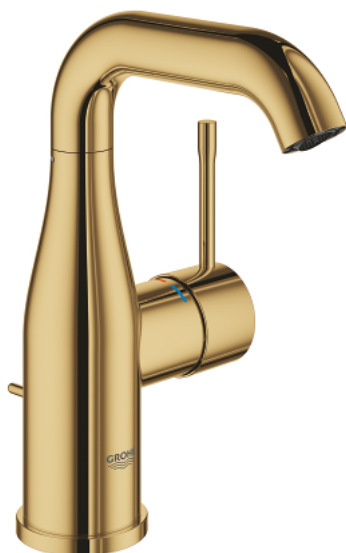

## 24 173 GL1 ESSENCE MITIGEUR MONOCOMMANDE 1/2" LAVABO TAILLE M

### DESCRIPTION DU PRODUIT

- Couleur: cool sunrise
- GROHE SilkMove cartouche en céramique 28 mm
- avec limiteur de température
- finition GROHE LongLife
- GROHE EcoJoy économie d'eau
- débit maximum à 3 bars : 5 l/min
- GROHE AquaGuide mousseur ajustable
- GROHE FastFixation Plus installation ultra rapide
- bec mobile avec butée et mousseur
- zone de pivotement réglable 0° / 150° / 360°
- tirette et garniture de vidage 1 1/4"
- flexibles de raccordement souples

### PIÈCES DE RECHANGE, février 2022 – now

- 1: Levier (Numéro de commande 46919GL0)
  - 2: Cartouche (Numéro de commande 46580000)
  - 3: anneau fileté (Numéro de commande 48591000)
  - 4: Bec tubulaire (Numéro de commande 13373GL0)
  - 4.1: Mousseur (Numéro de commande 48270000)
  - 4.2: joint torique x 20 (Numéro de commande 0128500M)
  - 4.3: Clip de s-reté (Numéro de commande 4826600M)
  - 5: tirette de vidage (Numéro de commande 46739GL0)
  - 6: Rosace (Numéro de commande 48603GL0)
  - 7: Fixation M26x1,5 (Numéro de commande 46645000)
  - 8: Garniture de vidage 1 1/4" (Numéro de commande 28910GL0)
  - 8.1: Clapet de vidage (Numéro de commande 07182GL0)
  - 8.2: Tige et rotule de vidage (Numéro de commande 07052000)
  - 9: Flexible de raccordement (Numéro de commande 46255000)
  - 10: Clef platte SW 46 mm à 6 pans (Numéro de commande 19017000)\*
  - 11: Tige et rotule de vidage (Numéro de commande 07341000)\*
- \* Accessoires en option