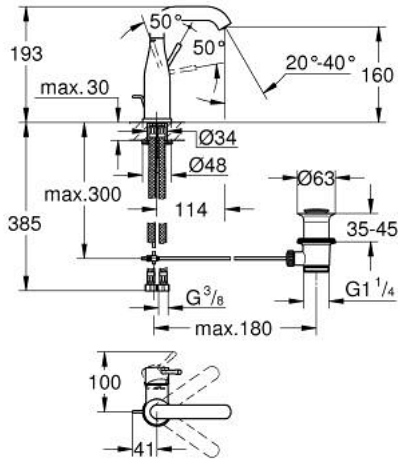

ESSENCE 24 173 GL1 خلاط حوض بمقبض فردي بقياس 1/2 بوصة مقاس M

وصف المنتج:

- اللون: cool sunrise
- قلب سيراميك GROHE SilkMove 28 مم
- مع محدد درجة حرارة
- طلاء GROHE LongLife
- تقنية GROHE EcoJoy لمياه أقل وتدفق ممتاز
- maximum flow rate (at 3 bar): 5 l/min
- مرغي المياه القابل للتعديل GROHE AquaGuide
- نظام التركيب GROHE QuickFix Plus
- الصنبور الدوار مع مرغي المياه ومحدد التوقف
- منطقة دوار قابلة للتعديل 0° / 150° / 360°
- مجموعة تصريف المياه بقياس 1 1/4 بوصة
- خراطيم توصيل مرنة

ESSENCE 24 173 GL1 خلاط حوض بمقبض فردي بقياس 1/2 بوصة مقاس M

الآن - 2022 رياربف، قطع الغيار:

1: مقبض (46919GL0 رقم الطلب:-)

2: خرطوشة (46580000 رقم الطلب:-)

3: screw ring (48591000 رقم الطلب:-)

4: خلاط أنبوبي (13373GL0 رقم الطلب:-)

4.1: فلتر مياه (48270000 رقم الطلب:-)

4.2: وردة عزل (0128500M رقم الطلب:-)

4.3: حلقة الأمان (4826600M رقم الطلب:-)

5: lift rod (46739GL0 رقم الطلب:-)

6: غطاء مثقوب من المنتصف (48603GL0 رقم الطلب:-)

7: طقم تركيب ساق (46645000 رقم الطلب:-)

8: مجموعة تصريف بقياس 1 1/4 بوصة (28910GL0 رقم الطلب:-)

8.1: فيشه (07182GL0 رقم الطلب:-)

8.2: عامود غير متمركز (07052000 رقم الطلب:-)

9: خرطوم وصلة (46255000 رقم الطلب:-)

10: مفتاح تحميل* (19017000 رقم الطلب:-)