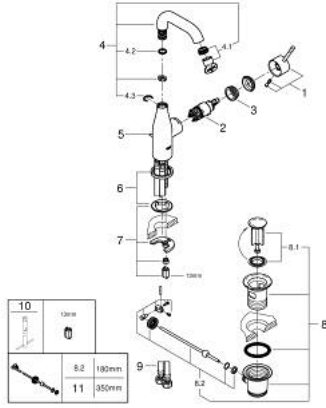

ESSENCE 24 173 GL1 خلاط حوض بمقبض فردي بقياس 1/2 بوصة مقاس M

وصف المنتج:

- اللون: cool sunrise
- قلب سيراميك GROHE SilkMove 28 مم
- مع محدد درجة حرارة
- طلاء GROHE LongLife
- تقنية GROHE EcoJoy لمياه أقل وتدفق ممتاز
- maximum flow rate (at 3 bar): 5 l/min
- مرغي المياه القابل للتعديل GROHE AquaGuide
- نظام التركيب GROHE QuickFix Plus
- الصنبور الدوار مع مرغي المياه ومحدد التوقف
- منطقة دوار قابلة للتعديل 0° / 150° / 360°
- مجموعة تصريف المياه بقياس 1 1/4 بوصة
- خراطيم توصيل مرنة

ESSENCE 24 173 GL1 خلاط حوض بمقبض فردي بقياس 1/2 بوصة مقاس M

الآن - 2022 رياربف، قطع الغيار:

1: مقبض (46919GL0 رقم الطلب:-)

2: خرطوشة (46580000 رقم الطلب:-)

3: screw ring (48591000 رقم الطلب:-)

4: خلاط أنبوبي (13373GL0 رقم الطلب:-)

4.1: فلتر مياه (48270000 رقم الطلب:-)

4.2: وردة عزل (0128500M رقم الطلب:-)

4.3: حلقة الأمان (4826600M رقم الطلب:-)

5: lift rod (46739GL0 رقم الطلب:-)

6: غطاء مثقوب من المنتصف (48603GL0 رقم الطلب:-)

7: طقم تركيب ساق (46645000 رقم الطلب:-)

8: مجموعة تصريف بقياس 1 1/4 بوصة (28910GL0 رقم الطلب:-)

8.1: فيشه (07182GL0 رقم الطلب:-)

8.2: عامود غير متمركز (07052000 رقم الطلب:-)

9: خرطوم وصلة (46255000 رقم الطلب:-)

10: مفتاح تحميل* (19017000 رقم الطلب:-)