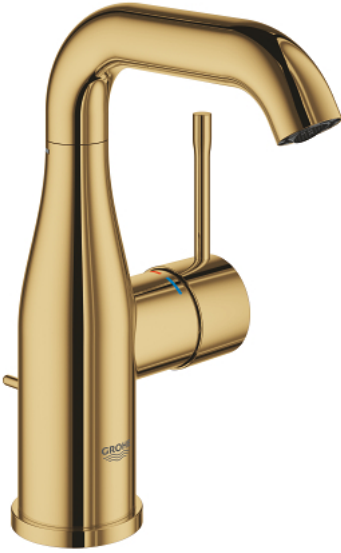

ESSENCE 24 173 GL1 خلاط حوض بمقبض فردي بقياس 1/2 بوصة مقاس M

وصف المنتج:

- اللون: cool sunrise
- قلب سيراميك GROHE SilkMove 28 مم
- مع محدد درجة حرارة
- طلاء GROHE LongLife
- تقنية GROHE EcoJoy لمياه أقل وتدفق ممتاز
- maximum flow rate (at 3 bar): 5 l/min
- مرغي المياه القابل للتعديل GROHE AquaGuide
- نظام التركيب GROHE QuickFix Plus
- الصنبور الدوار مع مرغي المياه ومحدد التوقف
- منطقة دوار قابلة للتعديل 0° / 150° / 360°
- مجموعة تصريف المياه بقياس 1 1/4 بوصة
- خراطيم توصيل مرنة

ESSENCE 24 173 GL1 خلاط حوض بمقبض فردي بقياس 1/2 بوصة مقاس M

الآن - 2022 رياربف، قطع الغيار:

1: مقبض (46919GL0 رقم الطلب:-)

2: خرطوشة (46580000 رقم الطلب:-)

3: screw ring (48591000 رقم الطلب:-)

4: خلاط أنبوبي (13373GL0 رقم الطلب:-)