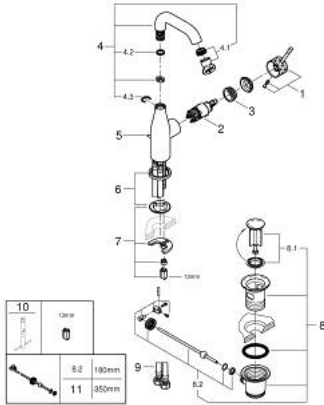

24 173 GF1 ESSENCE MITIGEUR MONOCOMMANDE 1/2" LAVABO TAILLE M

DESCRIPTION DU PRODUIT

- Couleur: brushed crafted cool sunrise
- levier métal martelé
- GROHE SilkMove cartouche en céramique 28 mm
- avec limiteur de température
- finition GROHE LongLife
- GROHE EcoJoy économie d'eau
- débit maximum à 3 bars : 5 l/min
- GROHE AquaGuide mousseur ajustable
- GROHE FastFixation Plus installation ultra rapide
- bec mobile avec butée et mousseur
- zone de pivotement réglable 0° / 150° / 360°
- tirette et garniture de vidage 1 1/4"
- flexibles de raccordement souples

24 173 GF1 ESSENCE MITIGEUR MONOCOMMANDE 1/2" LAVABO TAILLE M

PIÈCES DE RECHANGE, décembre 2024 – now

- 1: Levier (Numéro de commande 46919GF0)
 - 2: Cartouche (Numéro de commande 46580000)
 - 3: anneau fileté (Numéro de commande 48591000)
 - 4: Bec tubulaire (Numéro de commande 13373GN0)
 - 4.1: Mousseur (Numéro de commande 48270000)
 - 4.2: joint torique x 20 (Numéro de commande 0128500M)
 - 4.3: Clip de s-reté (Numéro de commande 4826600M)
 - 5: Coullisse filetée (Numéro de commande 46739GN0)
 - 6: Rosace (Numéro de commande 48603GN0)
 - 7: Fixation M26x1,5 (Numéro de commande 46645000)
 - 8: Garniture de vidage 1 1/4" (Numéro de commande 28910GN0)
 - 8.1: Clapet de vidage (Numéro de commande 07182GN0)
 - 8.2: Tige et rotule de vidage (Numéro de commande 07052000)
 - 9: Flexible de raccordement (Numéro de commande 46255000)
 - 10: Clef platte SW 46 mm à 6 pans (Numéro de commande 19017000)*
 - 11: Tige et rotule de vidage (Numéro de commande 07341000)*
- * Accessoires en option