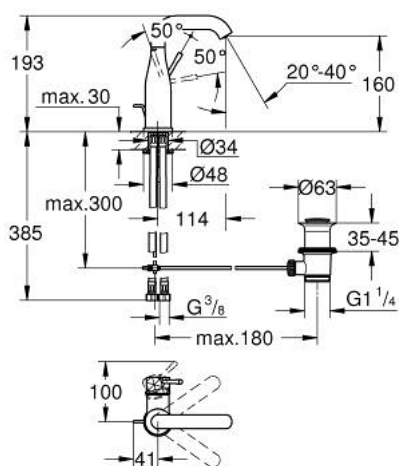

24 173 GF1 ESSENCE MITIGEUR MONOCOMMANDE 1/2" LAVABO TAILLE M

DESCRIPTION DU PRODUIT

- Couleur: brushed crafted cool sunrise
- levier métal martelé
- GROHE SilkMove cartouche en céramique 28 mm
- avec limiteur de température
- finition GROHE LongLife
- GROHE EcoJoy économie d'eau
- débit maximum à 3 bars : 5 l/min
- GROHE AquaGuide mousseur ajustable
- GROHE FastFixation Plus installation ultra rapide
- bec mobile avec butée et mousseur
- zone de pivotement réglable 0° / 150° / 360°
- tirette et garniture de vidage 1 1/4"
- flexibles de raccordement souples

24 173 GF1 ESSENCE MITIGEUR MONOCOMMANDE 1/2" LAVABO TAILLE M

PIÈCES DE RECHANGE, décembre 2024 – now

- 1: Levier (Numéro de commande 46919GF0)
 - 2: Cartouche (Numéro de commande 46580000)
 - 3: anneau fileté (Numéro de commande 48591000)
 - 4: Bec tubulaire (Numéro de commande 13373GN0)
 - 4.1: Mousseur (Numéro de commande 48270000)
 - 4.2: joint torique x 20 (Numéro de commande 0128500M)
 - 4.3: Clip de s-reté (Numéro de commande 4826600M)
 - 5: Coullisse filetée (Numéro de commande 46739GN0)
 - 6: Rosace (Numéro de commande 48603GN0)
 - 7: Fixation M26x1,5 (Numéro de commande 46645000)
 - 8: Garniture de vidage 1 1/4" (Numéro de commande 28910GN0)
 - 8.1: Clapet de vidage (Numéro de commande 07182GN0)
 - 8.2: Tige et rotule de vidage (Numéro de commande 07052000)
 - 9: Flexible de raccordement (Numéro de commande 46255000)
 - 10: Clef platte SW 46 mm à 6 pans (Numéro de commande 19017000)*
 - 11: Tige et rotule de vidage (Numéro de commande 07341000)*
- * Accessoires en option