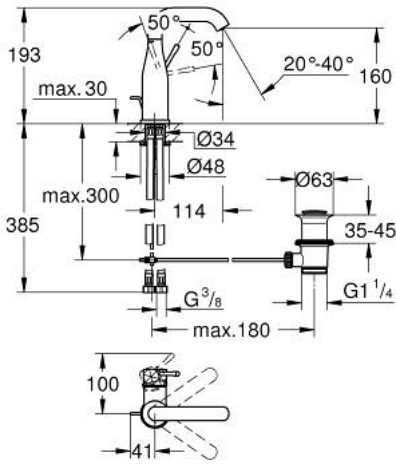

ESSENCE 24 173 GF1 مقاس M

وصف المنتج:

- اللون: brushed crafted cool sunrise
- crafted metal lever
- قلب سيراميك GROHE SilkMove 28 مم
- مع محدد درجة حرارة
- طلاء GROHE LongLife
- تقنية GROHE EcoJoy لمياه أقل وتدفق ممتاز
- maximum flow rate (at 3 bar): 5 l/min
- مرغي المياه القابل للتعديل GROHE AquaGuide
- نظام التركيب GROHE QuickFix Plus
- الصنبور الدوار مع مرغي المياه ومحدد التوقف
- منطقة دوار قابلة للتعديل °0 / °150 / °360
- مجموعة تصريف المياه بقياس 1 1/4 بوصة
- خراطيم توصيل مرنة

ESSENCE 24 173 GF1 خلاط حوض بمقبض فردي بقياس 1/2 بوصة مقاس M

الآن - 2024 ريم سيدي, قطع الغيار

1: مقبض (46919GF0 رقم الطلب:-)

2: خرطوشة (46580000 رقم الطلب:-)

3: screw ring (48591000 رقم الطلب:-)

4: خلاط أنبوبي (13373GN0 رقم الطلب:-)

8: مجموعة تصريف بقياس 1 1/4 بوصة (28910GN0 رقم الطلب:-)

8.1: فيشه (07182GN0 رقم الطلب:-)

8.2: عامود غير متمركز (07052000 رقم الطلب:-)

9: خرطوم وصلة (46255000 رقم الطلب:-)

10: مفتاح تحميل* (19017000 رقم الطلب:-)