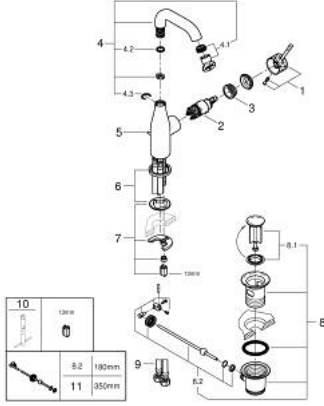

ESSENCE 24 173 GF1 مقاس M

وصف المنتج:

- اللون: brushed crafted cool sunrise
- crafted metal lever
- قلب سيراميك GROHE SilkMove 28 مم
- مع محدد درجة حرارة
- طلاء GROHE LongLife
- تقنية GROHE EcoJoy لمياه أقل وتدفق ممتاز
- maximum flow rate (at 3 bar): 5 l/min
- مرغي المياه القابل للتعديل GROHE AquaGuide
- نظام التركيب GROHE QuickFix Plus
- الصنبور الدوار مع مرغي المياه ومحدد التوقف
- منطقة دوار قابلة للتعديل °0 / °150 / °360
- مجموعة تصريف المياه بقياس 1 1/4 بوصة
- خراطيم توصيل مرنة

ESSENCE 24 173 GF1 خلاط حوض بمقبض فردي بقياس 1/2 بوصة مقاس M

الآن - 2024 ريم سيدي, قطع الغيار

1: مقبض (46919GF0 رقم الطلب:-)

2: خرطوشة (46580000 رقم الطلب:-)

3: screw ring (48591000 رقم الطلب:-)

4: خلاط أنبوبي (13373GN0 رقم الطلب:-)

8: مجموعة تصريف بقياس 1 1/4 بوصة (28910GN0 رقم الطلب:-)

8.1: فيشه (07182GN0 رقم الطلب:-)

8.2: عامود غير متمركز (07052000 رقم الطلب:-)

9: خرطوم وصلة (46255000 رقم الطلب:-)

10: مفتاح تحميل* (19017000 رقم الطلب:-)