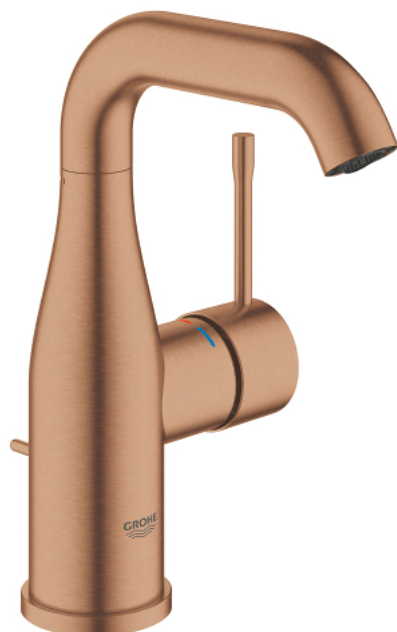

## 24 173 DL1 ESSENCE MITIGEUR MONOCOMMANDE 1/2" LAVABO TAILLE M

### DESCRIPTION DU PRODUIT

- Couleur: warm sunset brossé
- GROHE SilkMove cartouche en céramique 28 mm
- avec limiteur de température
- finition GROHE LongLife
- GROHE EcoJoy économie d'eau
- débit maximum à 3 bars : 5 l/min
- GROHE AquaGuide mousseur ajustable
- GROHE FastFixation Plus installation ultra rapide
- bec mobile avec butée et mousseur
- zone de pivotement réglable 0° / 150° / 360°
- tirette et garniture de vidage 1 1/4"
- flexibles de raccordement souples