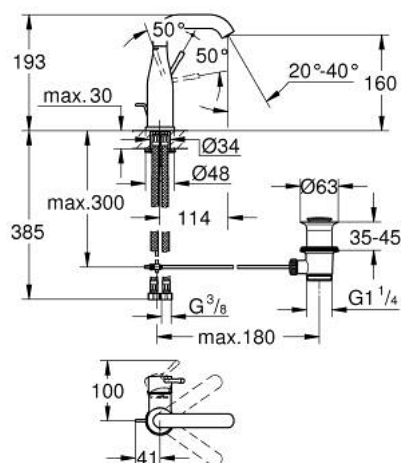

## 24 173 DL1 ESSENCE MITIGEUR MONOCOMMANDE 1/2" LAVABO TAILLE M

### DESCRIPTION DU PRODUIT

- Couleur: warm sunset brossé
- GROHE SilkMove cartouche en céramique 28 mm
- avec limiteur de température
- finition GROHE LongLife
- GROHE EcoJoy économie d'eau
- débit maximum à 3 bars : 5 l/min
- GROHE AquaGuide mousseur ajustable
- GROHE FastFixation Plus installation ultra rapide
- bec mobile avec butée et mousseur
- zone de pivotement réglable 0° / 150° / 360°
- tirette et garniture de vidage 1 1/4"
- flexibles de raccordement souples

### PIÈCES DE RECHANGE, février 2022 – now

- 1: Levier (Numéro de commande 46919DL0)
  - 2: Cartouche (Numéro de commande 46580000)
  - 3: anneau fileté (Numéro de commande 48591000)
  - 4: Bec tubulaire (Numéro de commande 13373DL0)
  - 4.1: Mousseur (Numéro de commande 48270000)
  - 4.2: joint torique x 20 (Numéro de commande 0128500M)
  - 4.3: Clip de s-reté (Numéro de commande 4826600M)
  - 5: tirette de vidage (Numéro de commande 46739DL0)
  - 6: Rosace (Numéro de commande 48603DL0)
  - 7: Fixation M26x1,5 (Numéro de commande 46645000)
  - 8: Garniture de vidage 1 1/4" (Numéro de commande 28910DL0)
  - 8.1: Clapet de vidage (Numéro de commande 07182DL0)
  - 8.2: Tige et rotule de vidage (Numéro de commande 07052000)
  - 9: Flexible de raccordement (Numéro de commande 46255000)
  - 10: Clef platte SW 46 mm à 6 pans (Numéro de commande 19017000)\*
  - 11: Tige et rotule de vidage (Numéro de commande 07341000)\*
- \* Accessoires en option