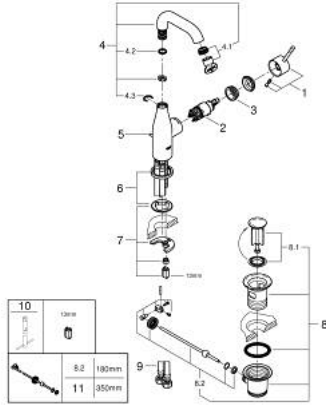

ESSENCE 24 173 DL1 خلاط حوض بمقبض فردي بقياس 1/2 بوصة مقاس M

وصف المنتج:

- اللون: brushed warm sunset
- قلب سيراميك GROHE SilkMove 28 مم
- مع محدد درجة حرارة
- طلاء GROHE LongLife
- تقنية GROHE EcoJoy لمياه أقل وتدفق ممتاز
- maximum flow rate (at 3 bar): 5 l/min
- مرغي المياه القابل للتعديل GROHE AquaGuide
- نظام التركيب GROHE QuickFix Plus
- الصنبور الدوار مع مرغي المياه ومحدد التوقف
- منطقة دوار قابلة للتعديل 0° / 150° / 360°
- مجموعة تصريف المياه بقياس 1 1/4 بوصة
- خرطوم توصيل مرنة

ESSENCE 24 173 DL1 خلاط حوض بمقبض فردي بقياس 1/2 بوصة مقاس M

الآن - 2022 رياربف، قطع الغيار:

1: مقبض (46919DL0 رقم الطلب:-)

2: خرطوشة (46580000 رقم الطلب:-)

3: screw ring (48591000 رقم الطلب:-)

4: خلاط أنبوبي (13373DL0 رقم الطلب:-)

4.1: فلتر مياه (48270000 رقم الطلب:-)

4.2: وردة عزل (0128500M رقم الطلب:-)

4.3: حلقة الأمان (4826600M رقم الطلب:-)

5: lift rod (46739DL0 رقم الطلب:-)

6: غطاء مثقوب من المنتصف (48603DL0 رقم الطلب:-)

7: طقم تركيب ساق (46645000 رقم الطلب:-)

8: مجموعة تصريف بقياس 1 1/4 بوصة (28910DL0 رقم الطلب:-)

8.1: فيشه (07182DL0 رقم الطلب:-)

8.2: عامود غير متمركز (07052000 رقم الطلب:-)

9: خرطوم وصلة (46255000 رقم الطلب:-)

10: مفتاح تحميل* (19017000 رقم الطلب:-)