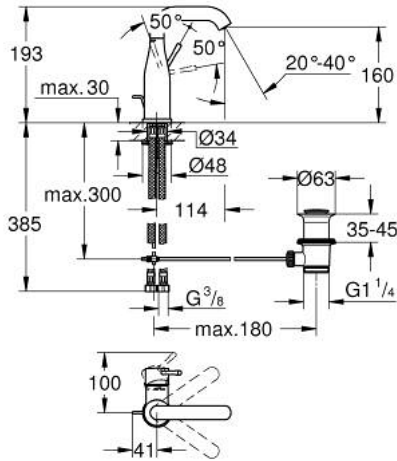

ESSENCE 24 173 DL1 خلاط حوض بمقبض فردي بقياس 1/2 بوصة مقاس M

وصف المنتج:

- اللون: brushed warm sunset
- قلب سيراميك GROHE SilkMove 28 مم
- مع محدد درجة حرارة
- طلاء GROHE LongLife
- تقنية GROHE EcoJoy لمياه أقل وتدفق ممتاز
- maximum flow rate (at 3 bar): 5 l/min
- مرغي المياه القابل للتعديل GROHE AquaGuide
- نظام التركيب GROHE QuickFix Plus
- الصنبور الدوار مع مرغي المياه ومحدد التوقف
- منطقة دوار قابلة للتعديل 0° / 150° / 360°
- مجموعة تصريف المياه بقياس 1 1/4 بوصة
- خرطوم توصيل مرنة

ESSENCE 24 173 DL1 خلاط حوض بمقبض فردي بقياس 1/2 بوصة مقاس M

الآن - 2022 رياربف، قطع الغيار:

1: مقبض (46919DL0 رقم الطلب:-)

2: خرطوشة (46580000 رقم الطلب:-)

3: screw ring (48591000 رقم الطلب:-)

4: خلاط أنبوبي (13373DL0 رقم الطلب:-)

4.1: فلتر مياه (48270000 رقم الطلب:-)

4.2: وردة عزل (0128500M رقم الطلب:-)

4.3: حلقة الأمان (4826600M رقم الطلب:-)

5: lift rod (46739DL0 رقم الطلب:-)

6: غطاء مثقوب من المنتصف (48603DL0 رقم الطلب:-)

7: طقم تركيب ساق (46645000 رقم الطلب:-)

8: مجموعة تصريف بقياس 1 1/4 بوصة (28910DL0 رقم الطلب:-)

8.1: فيشه (07182DL0 رقم الطلب:-)

8.2: عامود غير متمركز (07052000 رقم الطلب:-)

9: خرطوم وصلة (46255000 رقم الطلب:-)

10: مفتاح تحميل* (19017000 رقم الطلب:-)