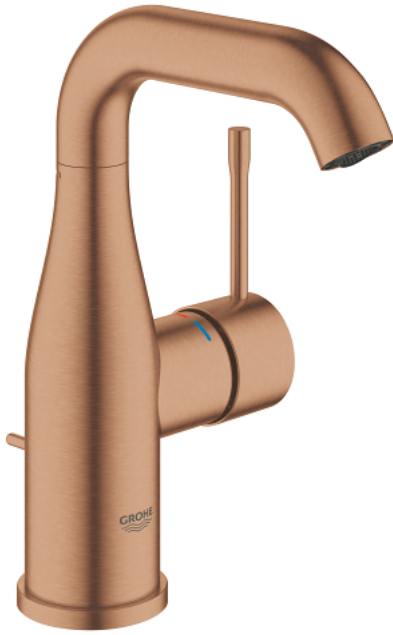

ESSENCE 24 173 DL1 خلاط حوض بمقبض فردي بقياس 1/2 بوصة مقاس M

وصف المنتج:

- اللون: brushed warm sunset
- قلب سيراميك GROHE SilkMove 28 مم
- مع محدد درجة حرارة
- طلاء GROHE LongLife
- تقنية GROHE EcoJoy لمياه أقل وتدفق ممتاز
- maximum flow rate (at 3 bar): 5 l/min
- مرغي المياه القابل للتعديل GROHE AquaGuide
- نظام التركيب GROHE QuickFix Plus
- الصنبور الدوار مع مرغي المياه ومحدد التوقف
- منطقة دوار قابلة للتعديل 0° / 150° / 360°
- مجموعة تصريف المياه بقياس 1 1/4 بوصة
- خرطوم توصيل مرنة

ESSENCE 24 173 DL1 خلاط حوض بمقبض فردي بقياس 1/2 بوصة مقاس M

الآن - 2022 رياربف، قطع الغيار:

1: مقبض (46919DL0 رقم الطلب:-)

2: خرطوشة (46580000 رقم الطلب:-)

3: screw ring (48591000 رقم الطلب:-)

4: خلاط أنبوبي (13373DL0 رقم الطلب:-)