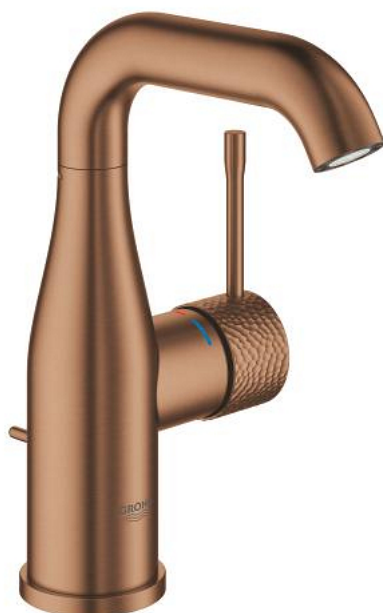

24 173 DE1 ESSENCE MITIGEUR MONOCOMMANDE 1/2" LAVABO TAILLE M

DESCRIPTION DU PRODUIT

- Couleur: brushed crafted warm sunset
- levier métal martelé
- GROHE SilkMove cartouche en céramique 28 mm
- avec limiteur de température
- finition GROHE LongLife
- GROHE EcoJoy économie d'eau
- débit maximum à 3 bars : 5 l/min
- GROHE AquaGuide mousseur ajustable
- GROHE FastFixation Plus installation ultra rapide
- bec mobile avec butée et mousseur
- zone de pivotement réglable 0° / 150° / 360°
- tirette et garniture de vidage 1 1/4"
- flexibles de raccordement souples

24 173 DE1 ESSENCE MITIGEUR MONOCOMMANDE 1/2" LAVABO TAILLE M

PIÈCES DE RECHANGE, décembre 2024 – now

- 1: Levier (Numéro de commande 46919DE0)
 - 2: Cartouche (Numéro de commande 46580000)
 - 3: anneau fileté (Numéro de commande 48591000)
 - 4: Bec tubulaire (Numéro de commande 13373DL0)
 - 4.1: Mousseur (Numéro de commande 48270000)
 - 4.2: joint torique x 20 (Numéro de commande 0128500M)
 - 4.3: Clip de s-reté (Numéro de commande 4826600M)
 - 5: tirette de vidage (Numéro de commande 46739DL0)
 - 6: Rosace (Numéro de commande 48603DL0)
 - 7: Fixation M26x1,5 (Numéro de commande 46645000)
 - 8: Garniture de vidage 1 1/4" (Numéro de commande 28910DL0)
 - 8.1: Clapet de vidage (Numéro de commande 07182DL0)
 - 8.2: Tige et rotule de vidage (Numéro de commande 07052000)
 - 9: Flexible de raccordement (Numéro de commande 46255000)
 - 10: Clef platte SW 46 mm à 6 pans (Numéro de commande 19017000)*
 - 11: Tige et rotule de vidage (Numéro de commande 07341000)*
- * Accessoires en option