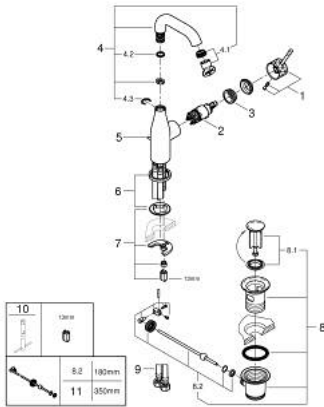

24 173 DE1 ESSENCE MITIGEUR MONOCOMMANDE 1/2" LAVABO TAILLE M

DESCRIPTION DU PRODUIT

- Couleur: brushed crafted warm sunset
- levier métal martelé
- GROHE SilkMove cartouche en céramique 28 mm
- avec limiteur de température
- finition GROHE LongLife
- GROHE EcoJoy économie d'eau
- débit maximum à 3 bars : 5 l/min
- GROHE AquaGuide mousseur ajustable
- GROHE FastFixation Plus installation ultra rapide
- bec mobile avec butée et mousseur
- zone de pivotement réglable 0° / 150° / 360°
- tirette et garniture de vidage 1 1/4"
- flexibles de raccordement souples

24 173 DE1 ESSENCE MITIGEUR MONOCOMMANDE 1/2" LAVABO TAILLE M

PIÈCES DE RECHANGE, décembre 2024 – now

- 1: Levier (Numéro de commande 46919DE0)
 - 2: Cartouche (Numéro de commande 46580000)
 - 3: anneau fileté (Numéro de commande 48591000)
 - 4: Bec tubulaire (Numéro de commande 13373DL0)
 - 4.1: Mousseur (Numéro de commande 48270000)
 - 4.2: joint torique x 20 (Numéro de commande 0128500M)
 - 4.3: Clip de s-reté (Numéro de commande 4826600M)
 - 5: tirette de vidage (Numéro de commande 46739DL0)
 - 6: Rosace (Numéro de commande 48603DL0)
 - 7: Fixation M26x1,5 (Numéro de commande 46645000)
 - 8: Garniture de vidage 1 1/4" (Numéro de commande 28910DL0)
 - 8.1: Clapet de vidage (Numéro de commande 07182DL0)
 - 8.2: Tige et rotule de vidage (Numéro de commande 07052000)
 - 9: Flexible de raccordement (Numéro de commande 46255000)
 - 10: Clef platte SW 46 mm à 6 pans (Numéro de commande 19017000)*
 - 11: Tige et rotule de vidage (Numéro de commande 07341000)*
- * Accessoires en option