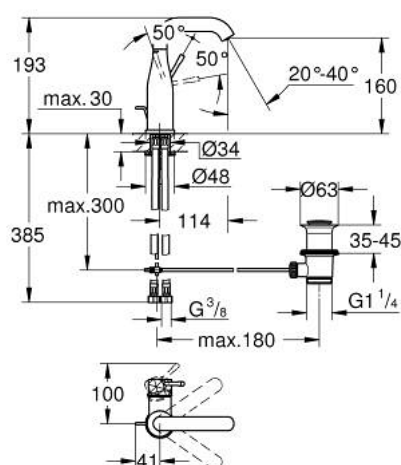

24 173 DE1 ESSENCE MITIGEUR MONOCOMMANDE 1/2" LAVABO TAILLE M

DESCRIPTION DU PRODUIT

- Couleur: brushed crafted warm sunset
- levier métal martelé
- GROHE SilkMove cartouche en céramique 28 mm
- avec limiteur de température
- finition GROHE LongLife
- GROHE EcoJoy économie d'eau
- débit maximum à 3 bars : 5 l/min
- GROHE AquaGuide mousseur ajustable
- GROHE FastFixation Plus installation ultra rapide
- bec mobile avec butée et mousseur
- zone de pivotement réglable 0° / 150° / 360°
- tirette et garniture de vidage 1 1/4"
- flexibles de raccordement souples

24 173 DE1 ESSENCE MITIGEUR MONOCOMMANDE 1/2" LAVABO TAILLE M

PIÈCES DE RECHANGE, décembre 2024 – now

- 1: Levier (Numéro de commande 46919DE0)
 - 2: Cartouche (Numéro de commande 46580000)
 - 3: anneau fileté (Numéro de commande 48591000)
 - 4: Bec tubulaire (Numéro de commande 13373DL0)
 - 4.1: Mousseur (Numéro de commande 48270000)
 - 4.2: joint torique x 20 (Numéro de commande 0128500M)
 - 4.3: Clip de s-reté (Numéro de commande 4826600M)
 - 5: tirette de vidage (Numéro de commande 46739DL0)
 - 6: Rosace (Numéro de commande 48603DL0)
 - 7: Fixation M26x1,5 (Numéro de commande 46645000)
 - 8: Garniture de vidage 1 1/4" (Numéro de commande 28910DL0)
 - 8.1: Clapet de vidage (Numéro de commande 07182DL0)
 - 8.2: Tige et rotule de vidage (Numéro de commande 07052000)
 - 9: Flexible de raccordement (Numéro de commande 46255000)
 - 10: Clef platte SW 46 mm à 6 pans (Numéro de commande 19017000)*
 - 11: Tige et rotule de vidage (Numéro de commande 07341000)*
- * Accessoires en option