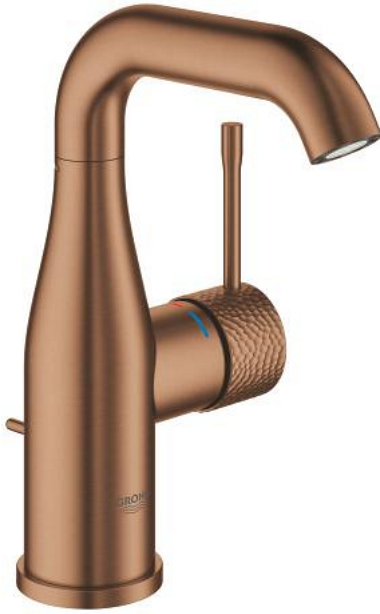

## ESSENCE 24 173 DE1 خلاط حوض بمقبض فردي بقياس 1/2 بوصة مقاس M

وصف المنتج:

- اللون: brushed crafted warm sunset
- crafted metal lever
- قلب سيراميك GROHE SilkMove 28 مم
- مع محدد درجة حرارة
- طلاء GROHE LongLife
- تقنية GROHE EcoJoy لمياه أقل وتدفق ممتاز
- maximum flow rate (at 3 bar): 5 l/min
- مرغي المياه القابل للتعديل GROHE AquaGuide
- نظام التركيب GROHE QuickFix Plus
- الصنبور الدوار مع مرغي المياه ومحدد التوقف
- منطقة دوار قابلة للتعديل °0 / °150 / °360
- مجموعة تصريف المياه بقياس 1 1/4 بوصة
- خراطيم توصيل مرنة

## ESSENCE 24 173 DE1 خلاط حوض بمقبض فردي بقياس 1/2 بوصة مقاس M

الآن - 2024 ريم سيدي, قطع الغيار

1: مقبض (46919DE0 رقم الطلب:-)

2: خرطوشة (46580000 رقم الطلب:-)

3: screw ring (48591000 رقم الطلب:-)

4: خلاط أنبوبي (13373DL0 رقم الطلب:-)