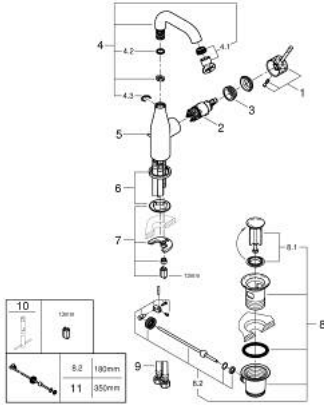

## ESSENCE 24 173 DE1 خلاط حوض بمقبض فردي بقياس 1/2 بوصة مقاس M

وصف المنتج:

- اللون: brushed crafted warm sunset
- crafted metal lever
- قلب سيراميك GROHE SilkMove 28 مم
- مع محدد درجة حرارة
- طلاء GROHE LongLife
- تقنية GROHE EcoJoy لمياه أقل وتدفق ممتاز
- maximum flow rate (at 3 bar): 5 l/min
- مرغي المياه القابل للتعديل GROHE AquaGuide
- نظام التركيب GROHE QuickFix Plus
- الصنبور الدوار مع مرغي المياه ومحدد التوقف
- منطقة دوار قابلة للتعديل °0 / °150 / °360
- مجموعة تصريف المياه بقياس 1 1/4 بوصة
- خراطيم توصيل مرنة

## ESSENCE 24 173 DE1 خلاط حوض بمقبض فردي بقياس 1/2 بوصة مقاس M

الآن - 2024 ريم سيدي, قطع الغيار

1: مقبض (46919DE0 رقم الطلب:-)

2: خرطوشة (46580000 رقم الطلب:-)

3: screw ring (48591000 رقم الطلب:-)

4: خلاط أنبوبي (13373DL0 رقم الطلب:-)

4.1: فلتر مياه (48270000 رقم الطلب:-)

4.2: وردة عزل (0128500M رقم الطلب:-)

4.3: حلقة الأمان (4826600M رقم الطلب:-)

5: lift rod (46739DL0 رقم الطلب:-)

6: غطاء مثقوب من المنتصف (48603DL0 رقم الطلب:-)

7: طقم تركيب ساق (46645000 رقم الطلب:-)

8: مجموعة تصريف بقياس 1 1/4 بوصة (28910DL0 رقم الطلب:-)

8.1: فيشه (07182DL0 رقم الطلب:-)

8.2: عامود غير متمركز (07052000 رقم الطلب:-)

9: خرطوم وصلة (46255000 رقم الطلب:-)

10: مفتاح تحميل\* (19017000 رقم الطلب:-)