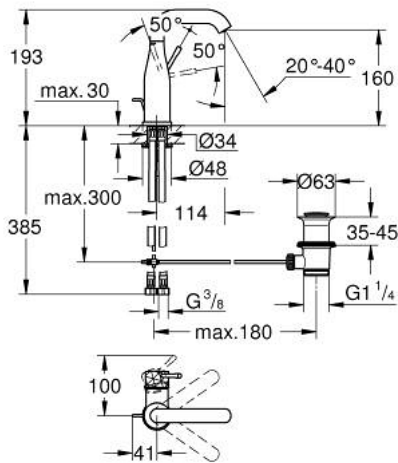

## ESSENCE 24 173 DE1 خلاط حوض بمقبض فردي بقياس 1/2 بوصة مقاس M

وصف المنتج:

- اللون: brushed crafted warm sunset
- crafted metal lever
- قلب سيراميك GROHE SilkMove 28 مم
- مع محدد درجة حرارة
- طلاء GROHE LongLife
- تقنية GROHE EcoJoy لمياه أقل وتدفق ممتاز
- maximum flow rate (at 3 bar): 5 l/min
- مرغي المياه القابل للتعديل GROHE AquaGuide
- نظام التركيب GROHE QuickFix Plus
- الصنبور الدوار مع مرغي المياه ومحدد التوقف
- منطقة دوار قابلة للتعديل °0 / °150 / °360
- مجموعة تصريف المياه بقياس 1 1/4 بوصة
- خراطيم توصيل مرنة

## ESSENCE 24 173 DE1 خلاط حوض بمقبض فردي بقياس 1/2 بوصة مقاس M

الآن - 2024 ريم سيدي, قطع الغيار

1: مقبض (46919DE0 رقم الطلب:-)

2: خرطوشة (46580000 رقم الطلب:-)

3: screw ring (48591000 رقم الطلب:-)

4: خلاط أنبوبي (13373DL0 رقم الطلب:-)

4.1: فلتر مياه (48270000 رقم الطلب:-)

4.2: وردة عزل (0128500M رقم الطلب:-)

4.3: حلقة الأمان (4826600M رقم الطلب:-)

5: lift rod (46739DL0 رقم الطلب:-)

6: غطاء مثقوب من المنتصف (48603DL0 رقم الطلب:-)

7: طقم تركيب ساق (46645000 رقم الطلب:-)

8: مجموعة تصريف بقياس 1 1/4 بوصة (28910DL0 رقم الطلب:-)

8.1: فيشه (07182DL0 رقم الطلب:-)

8.2: عامود غير متمركز (07052000 رقم الطلب:-)

9: خرطوم وصلة (46255000 رقم الطلب:-)

10: مفتاح تحميل\* (19017000 رقم الطلب:-)