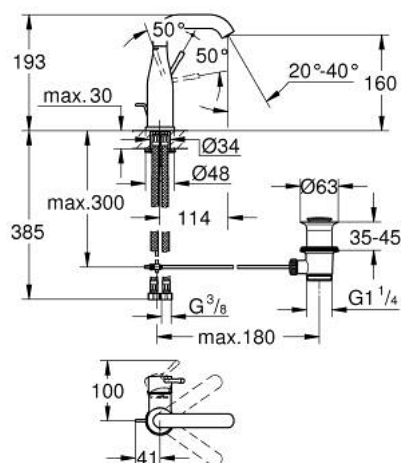

24 173 DC1 ESSENCE MITIGEUR MONOCOMMANDE 1/2" LAVABO TAILLE M

DESCRIPTION DU PRODUIT

- Couleur: supersteel
- GROHE SilkMove cartouche en céramique 28 mm
- avec limiteur de température
- finition GROHE LongLife
- GROHE EcoJoy économie d'eau
- débit maximum à 3 bars : 5 l/min
- GROHE AquaGuide mousseur ajustable
- GROHE FastFixation Plus installation ultra rapide
- bec mobile avec butée et mousseur
- zone de pivotement réglable 0° / 150° / 360°
- tirette et garniture de vidage 1 1/4"
- flexibles de raccordement souples

24 173 DC1 ESSENCE MITIGEUR MONOCOMMANDE 1/2" LAVABO TAILLE M

PIÈCES DE RECHANGE, février 2022 – now

- 1: Levier (Numéro de commande 46919DC0)
 - 2: Cartouche (Numéro de commande 46580000)
 - 3: anneau fileté (Numéro de commande 48591000)
 - 4: Bec tubulaire (Numéro de commande 13373DC0)
 - 4.1: Mousseur (Numéro de commande 48270000)
 - 4.2: Joint torique 13,5 x 2,75 (Numéro de commande 0128500M)
 - 4.3: Clip de s-reté (Numéro de commande 4826600M)
 - 5: Coullisse fileté (Numéro de commande 46739EN0)
 - 6: Rosace (Numéro de commande 48603DC0)
 - 7: Fixation M26x1,5 (Numéro de commande 46645000)
 - 8: Garniture de vidage 1 1/4" (Numéro de commande 28910DC0)
 - 8.1: Clapet de vidage (Numéro de commande 07182DC0)
 - 8.2: Tige et rotule de vidage (Numéro de commande 07052000)
 - 9: Flexible de raccordement (Numéro de commande 46255000)
 - 10: Clef platte SW 46 mm à 6 pans (Numéro de commande 19017000)*
 - 11: Tige et rotule de vidage (Numéro de commande 07341000)*
- * Accessoires en option