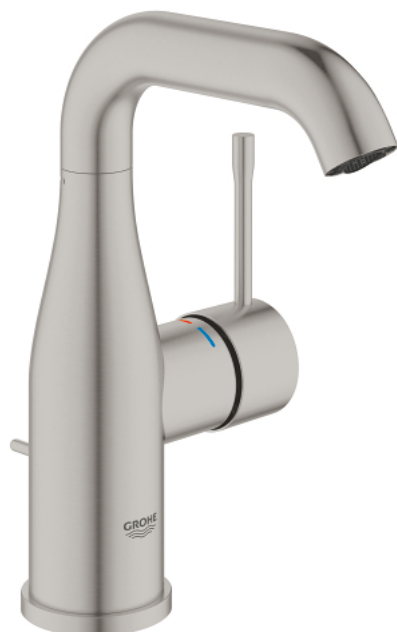

24 173 DC1 ESSENCE MITIGEUR MONOCOMMANDE 1/2" LAVABO TAILLE M

DESCRIPTION DU PRODUIT

- Couleur: supersteel
- GROHE SilkMove cartouche en céramique 28 mm
- avec limiteur de température
- finition GROHE LongLife
- GROHE EcoJoy économie d'eau
- débit maximum à 3 bars : 5 l/min
- GROHE AquaGuide mousseur ajustable
- GROHE FastFixation Plus installation ultra rapide
- bec mobile avec butée et mousseur
- zone de pivotement réglable 0° / 150° / 360°
- tirette et garniture de vidage 1 1/4"
- flexibles de raccordement souples

24 173 DC1 ESSENCE MITIGEUR MONOCOMMANDE 1/2" LAVABO TAILLE M

PIÈCES DE RECHANGE, février 2022 – now

- 1: Levier (Numéro de commande 46919DC0)
 - 2: Cartouche (Numéro de commande 46580000)
 - 3: anneau fileté (Numéro de commande 48591000)
 - 4: Bec tubulaire (Numéro de commande 13373DC0)
 - 4.1: Mousseur (Numéro de commande 48270000)
 - 4.2: Joint torique 13,5 x 2,75 (Numéro de commande 0128500M)
 - 4.3: Clip de s-reté (Numéro de commande 4826600M)
 - 5: Coullisse fileté (Numéro de commande 46739EN0)
 - 6: Rosace (Numéro de commande 48603DC0)
 - 7: Fixation M26x1,5 (Numéro de commande 46645000)
 - 8: Garniture de vidage 1 1/4" (Numéro de commande 28910DC0)
 - 8.1: Clapet de vidage (Numéro de commande 07182DC0)
 - 8.2: Tige et rotule de vidage (Numéro de commande 07052000)
 - 9: Flexible de raccordement (Numéro de commande 46255000)
 - 10: Clef platte SW 46 mm à 6 pans (Numéro de commande 19017000)*
 - 11: Tige et rotule de vidage (Numéro de commande 07341000)*
- * Accessoires en option