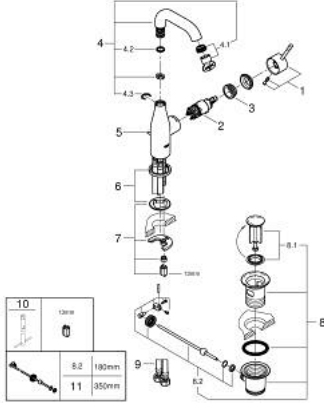

ESSENCE 24 173 DC1 مقاس M خلاط حوض بمقبض فردي بقياس 1/2 بوصة

وصف المنتج:

- اللون: supersteel
- قلب سيراميك 28 GROHE SilkMove مم
- مع محدد درجة حرارة
- طلاء GROHE LongLife
- تقنية GROHE EcoJoy لمياه أقل وتدفق ممتاز
- maximum flow rate (at 3 bar): 5 l/min
- مرغي المياه القابل للتعديل GROHE AquaGuide
- نظام التركيب GROHE QuickFix Plus
- الصنبور الدوار مع مرغي المياه ومحدد التوقف
- منطقة دوار قابلة للتعديل 0° / 150° / 360°
- مجموعة تصريف المياه بقياس 1 1/4 بوصة
- خرطوم توصيل مرنة

ESSENCE 24 173 DC1 مقاس M خراط حوض بمقبض فردي بقياس 1/2 بوصة

الآن - 2022 رياربف, قطع الغيار:

1: مقبض (46919DC0 رقم الطلب:-)

2: خرطوشة (46580000 رقم الطلب:-)

3: screw ring (48591000 رقم الطلب:-)

4: خراط أنبوبي (13373DC0 رقم الطلب:-)

8: مجموعة تصريف بقياس 1 1/4 بوصة (28910DC0 رقم الطلب:-)

8.1: فيشه (07182DC0 رقم الطلب:-)

8.2: عامود غير متمركز (07052000 رقم الطلب:-)

9: خرطوم وصلة (46255000 رقم الطلب:-)

10: مفتاح تحميل* (19017000 رقم الطلب:-)