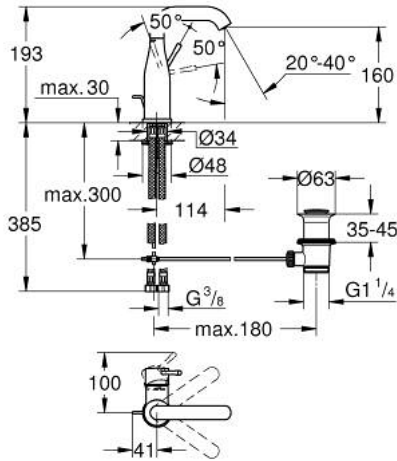

ESSENCE 24 173 DC1 مقاس M خلاط حوض بمقبض فردي بقياس 1/2 بوصة

وصف المنتج:

- اللون: supersteel
- قلب سيراميك 28 GROHE SilkMove مم
- مع محدد درجة حرارة
- طلاء GROHE LongLife
- تقنية GROHE EcoJoy لمياه أقل وتدفق ممتاز
- maximum flow rate (at 3 bar): 5 l/min
- مرغي المياه القابل للتعديل GROHE AquaGuide
- نظام التركيب GROHE QuickFix Plus
- الصنبور الدوار مع مرغي المياه ومحدد التوقف
- منطقة دوار قابلة للتعديل 0° / 150° / 360°
- مجموعة تصريف المياه بقياس 1 1/4 بوصة
- خرطوم توصيل مرنة

ESSENCE 24 173 DC1 مقاس M خراط حوض بمقبض فردي بقياس 1/2 بوصة

الآن - 2022 رياربف, قطع الغيار:

1: مقبض (46919DC0 رقم الطلب:-)

2: خرطوشة (46580000 رقم الطلب:-)

3: screw ring (48591000 رقم الطلب:-)

4: خراط أنبوبي (13373DC0 رقم الطلب:-)

8: مجموعة تصريف بقياس 1 1/4 بوصة (28910DC0 رقم الطلب:-)

8.1: فيشه (07182DC0 رقم الطلب:-)

8.2: عامود غير متمركز (07052000 رقم الطلب:-)

9: خرطوم وصلة (46255000 رقم الطلب:-)

10: مفتاح تحميل* (19017000 رقم الطلب:-)