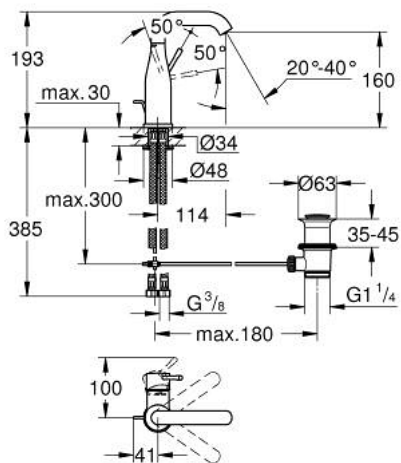

## 24 173 DA1 ESSENCE MITIGEUR MONOCOMMANDE 1/2" LAVABO TAILLE M

### DESCRIPTION DU PRODUIT

- Couleur: warm sunset
- GROHE SilkMove cartouche en céramique 28 mm
- avec limiteur de température
- finition GROHE LongLife
- GROHE EcoJoy économie d'eau
- débit maximum à 3 bars : 5 l/min
- GROHE AquaGuide mousseur ajustable
- GROHE FastFixation Plus installation ultra rapide
- bec mobile avec butée et mousseur
- zone de pivotement réglable 0° / 150° / 360°
- tirette et garniture de vidage 1 1/4"
- flexibles de raccordement souples

### PIÈCES DE RECHANGE, février 2022 – now

- 1: Levier (Numéro de commande 46919DA0)
  - 2: Cartouche (Numéro de commande 46580000)
  - 3: anneau fileté (Numéro de commande 48591000)
  - 4: Bec tubulaire (Numéro de commande 13373DA0)
  - 4.1: Mousseur (Numéro de commande 48270000)
  - 4.2: joint torique x 20 (Numéro de commande 0128500M)
  - 4.3: Clip de s-reté (Numéro de commande 4826600M)
  - 5: tirette de vidage (Numéro de commande 46739DA0)
  - 6: Rosace (Numéro de commande 48603DA0)
  - 7: Fixation M26x1,5 (Numéro de commande 46645000)
  - 8: Garniture de vidage 1 1/4" (Numéro de commande 28910DA0)
  - 8.1: Clapet de vidage (Numéro de commande 07182DA0)
  - 8.2: Tige et rotule de vidage (Numéro de commande 07052000)
  - 9: Flexible de raccordement (Numéro de commande 46255000)
  - 10: Clef platte SW 46 mm à 6 pans (Numéro de commande 19017000)\*
  - 11: Tige et rotule de vidage (Numéro de commande 07341000)\*
- \* Accessoires en option