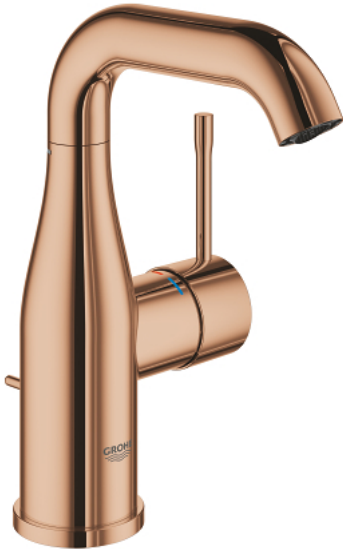

## 24 173 DA1 ESSENCE MITIGEUR MONOCOMMANDE 1/2" LAVABO TAILLE M

### DESCRIPTION DU PRODUIT

- Couleur: warm sunset
- GROHE SilkMove cartouche en céramique 28 mm
- avec limiteur de température
- finition GROHE LongLife
- GROHE EcoJoy économie d'eau
- débit maximum à 3 bars : 5 l/min
- GROHE AquaGuide mousseur ajustable
- GROHE FastFixation Plus installation ultra rapide
- bec mobile avec butée et mousseur
- zone de pivotement réglable 0° / 150° / 360°
- tirette et garniture de vidage 1 1/4"
- flexibles de raccordement souples