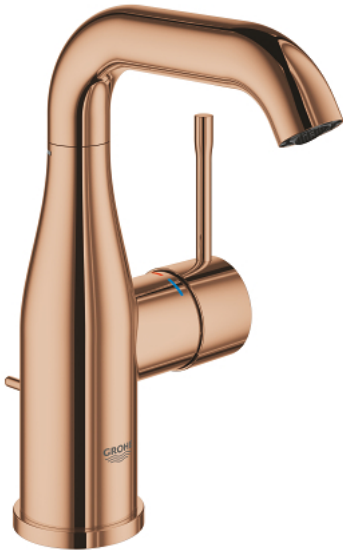

ESSENCE 24 173 DA1 مقاس M خلاط حوض بمقبض فردي بقياس 1/2 بوصة

وصف المنتج:

- اللون: warm sunset
- قلب سيراميك GROHE SilkMove 28 مم
- مع محدد درجة حرارة
- طلاء GROHE LongLife
- تقنية GROHE EcoJoy لمياه أقل وتدفق ممتاز
- maximum flow rate (at 3 bar): 5 l/min
- مرغي المياه القابل للتعديل GROHE AquaGuide
- نظام التركيب GROHE QuickFix Plus
- الصنبور الدوار مع مرغي المياه ومحدد التوقف
- منطقة دوار قابلة للتعديل 0° / 150° / 360°
- مجموعة تصريف المياه بقياس 1 1/4 بوصة
- خراطيم توصيل مرنة

ESSENCE 24 173 DA1 خلاط حوض بمقبض فردي بقياس 1/2 بوصة مقاس M

الآن - 2022 رياربف, قطع الغيار:

1: مقبض (46919DA0 رقم الطلب:-)

2: خرطوشة (46580000 رقم الطلب:-)

3: screw ring (48591000 رقم الطلب:-)

4: خلاط أنبوبي (13373DA0 رقم الطلب:-)