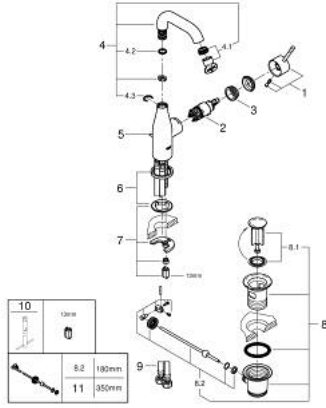

ESSENCE 24 173 DA1 مقاس M خلاط حوض بمقبض فردي بقياس 1/2 بوصة

وصف المنتج:

- اللون: warm sunset
- قلب سيراميك GROHE SilkMove 28 مم
- مع محدد درجة حرارة
- طلاء GROHE LongLife
- تقنية GROHE EcoJoy لمياه أقل وتدفق ممتاز
- maximum flow rate (at 3 bar): 5 l/min
- مرغي المياه القابل للتعديل GROHE AquaGuide
- نظام التركيب GROHE QuickFix Plus
- الصنبور الدوار مع مرغي المياه ومحدد التوقف
- منطقة دوار قابلة للتعديل 0° / 150° / 360°
- مجموعة تصريف المياه بقياس 1 1/4 بوصة
- خراطيم توصيل مرنة

ESSENCE 24 173 DA1 خلاط حوض بمقبض فردي بقياس 1/2 بوصة مقاس M

الآن - 2022 رياربف, قطع الغيار:

1: مقبض (46919DA0 رقم الطلب:-)

2: خرطوشة (46580000 رقم الطلب:-)

3: screw ring (48591000 رقم الطلب:-)

4: خلاط أنبوبي (13373DA0 رقم الطلب:-)

4.1: فلتر مياه (48270000 رقم الطلب:-)

4.2: وردة عزل (0128500M رقم الطلب:-)

4.3: حلقة الأمان (4826600M رقم الطلب:-)

5: lift rod (46739DA0 رقم الطلب:-)

6: غطاء مثقوب من المنتصف (48603DA0 رقم الطلب:-)

7: طقم تركيب ساق (46645000 رقم الطلب:-)

8: مجموعة تصريف بقياس 1 1/4 بوصة (28910DA0 رقم الطلب:-)

8.1: فيشه (07182DA0 رقم الطلب:-)

8.2: عامود غير متمركز (07052000 رقم الطلب:-)

9: خرطوم وصلة (46255000 رقم الطلب:-)

10: مفتاح تحميل* (19017000 رقم الطلب:-)