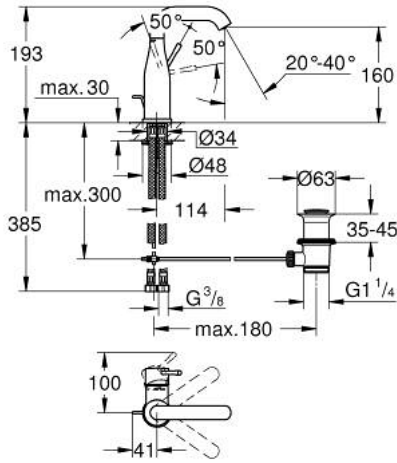

ESSENCE 24 173 DA1 مقاس M خلاط حوض بمقبض فردي بقياس 1/2 بوصة

وصف المنتج:

- اللون: warm sunset
- قلب سيراميك GROHE SilkMove 28 مم
- مع محدد درجة حرارة
- طلاء GROHE LongLife
- تقنية GROHE EcoJoy لمياه أقل وتدفق ممتاز
- maximum flow rate (at 3 bar): 5 l/min
- مرغي المياه القابل للتعديل GROHE AquaGuide
- نظام التركيب GROHE QuickFix Plus
- الصنبور الدوار مع مرغي المياه ومحدد التوقف
- منطقة دوار قابلة للتعديل 0° / 150° / 360°
- مجموعة تصريف المياه بقياس 1 1/4 بوصة
- خراطيم توصيل مرنة

ESSENCE 24 173 DA1 خلاط حوض بمقبض فردي بقياس 1/2 بوصة مقاس M

الآن - 2022 رياربف, قطع الغيار:

1: مقبض (46919DA0 رقم الطلب:-)

2: خرطوشة (46580000 رقم الطلب:-)

3: screw ring (48591000 رقم الطلب:-)

4: خلاط أنبوبي (13373DA0 رقم الطلب:-)

4.1: فلتر مياه (48270000 رقم الطلب:-)

4.2: وردة عزل (0128500M رقم الطلب:-)

4.3: حلقة الأمان (4826600M رقم الطلب:-)

5: lift rod (46739DA0 رقم الطلب:-)

6: غطاء مثقوب من المنتصف (48603DA0 رقم الطلب:-)

7: طقم تركيب ساق (46645000 رقم الطلب:-)

8: مجموعة تصريف بقياس 1 1/4 بوصة (28910DA0 رقم الطلب:-)

8.1: فيشه (07182DA0 رقم الطلب:-)

8.2: عامود غير متمركز (07052000 رقم الطلب:-)

9: خرطوم وصلة (46255000 رقم الطلب:-)

10: مفتاح تحميل* (19017000 رقم الطلب:-)